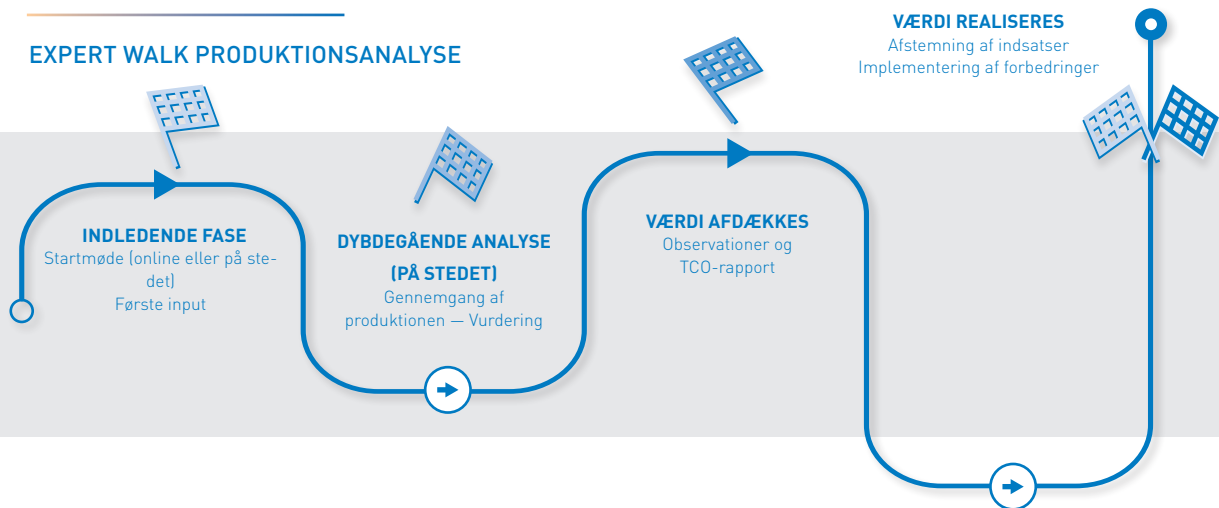

EXPERT WALK

Fra analyse til effekt

Gennem en gennemsigtig, trin-for-trin tilgang hjælper vi dig med at validere nuværende praksis, afdække forbedringsmuligheder og omsætte indsigt til målbare resultater.

DISCOVERY	DEEP DIVE	OPDAGET VÆRDI	REALISER VÆRDI
Første analyse for at forstå, hvor vi kan hjælpe - Indledende drøftelse for at fastlægge behov - Måltrettede spørgsmål til fokusområder - Tidlig teknisk input om potentielle løsninger - NDA efter anmodning for gennemsigtighed og tryk-	Omfattende analyse i den dybde, du vælger - Gennemgang: enkeltapplikationer til hele linjer - Rådgivning om fastgørelse, samlinger og flow - Vurdering af værktøjer, udstyr og indstillinger - Analyse af kvalitetsydelse og fejl	Præsentation af observationer og potentiel effekt - Letforståelig rapport med resumé af resultater - Identificerede optimeringsmuligheder - TCO/værdiestimering og omkostningsdrivere - Kvalitetsforbedring og potentiel risiko	Integration af aftalte og målbare forbedringer - Tilpasning af beslutning til anbefalinger - Udfører forbedringer - Omsæt indsigt til målbare resultater på gulvet

EXPERT WALK PRODUKTIONSANALYSE