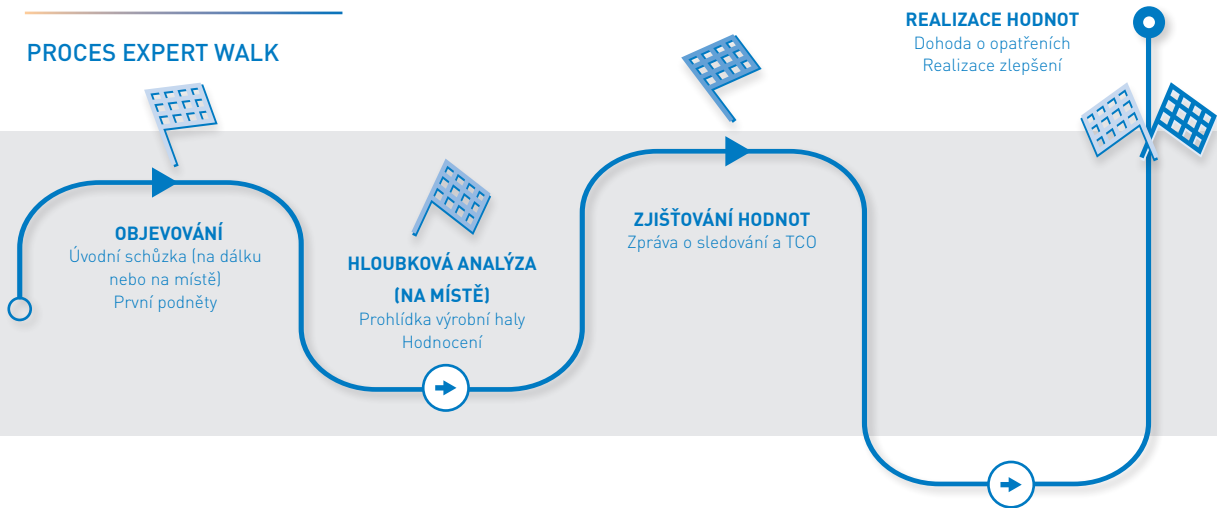

EXPERT WALK

Od analýzy k výsledkům

Díky našemu strukturovanému přístupu prověříme vaše stávající postupy, odhalíme prostor pro zlepšení a proměníme analýzu v měřitelné výsledky.

OBJEVOVÁNÍ	HLOUBKOVÁ ANALÝZA	ZJIŠŤOVÁNÍ HODNOT	REALIZACE HODNOT
První analýza pro pochopení, kde můžeme pomoci ✓ Úvodní diskuse k zachycení potřeb a priorit ✓ Cílené otázky k identifikaci klíčových oblastí ✓ Včasný technický vstup k potenciálním řešením ✓ NDA, na vyžádání pro transparentnost a pohodlí	Komplexní analýza do hloubky dle vašeho výběru ✓ Kontrola na místě: aplikace až celé linky ✓ Poradenství pro spojovací prvky a procesy ✓ Posouzení nástrojů, zařízení a nastavení ✓ Analýza výkonnosti kvality a selhání	Prezentace pozorování a potenciálního dopadu ✓ Snadno vysvětlená zpráva shrnující zjištění ✓ Identifikované příležitosti k optimalizaci ✓ Počáteční odhad TCO/hodnoty a nákladové faktory ✓ Indikace zlepšení kvality a potenciálního rizika	Integrace dohodnutých a měřitelných zlepšení ✓ Sladění rozhodnutí zákazníka s doporučenými kroky ✓ Provádění zlepšení ✓ Přeměňte poznatky na měřitelné výsledky

PROCES EXPERT WALK