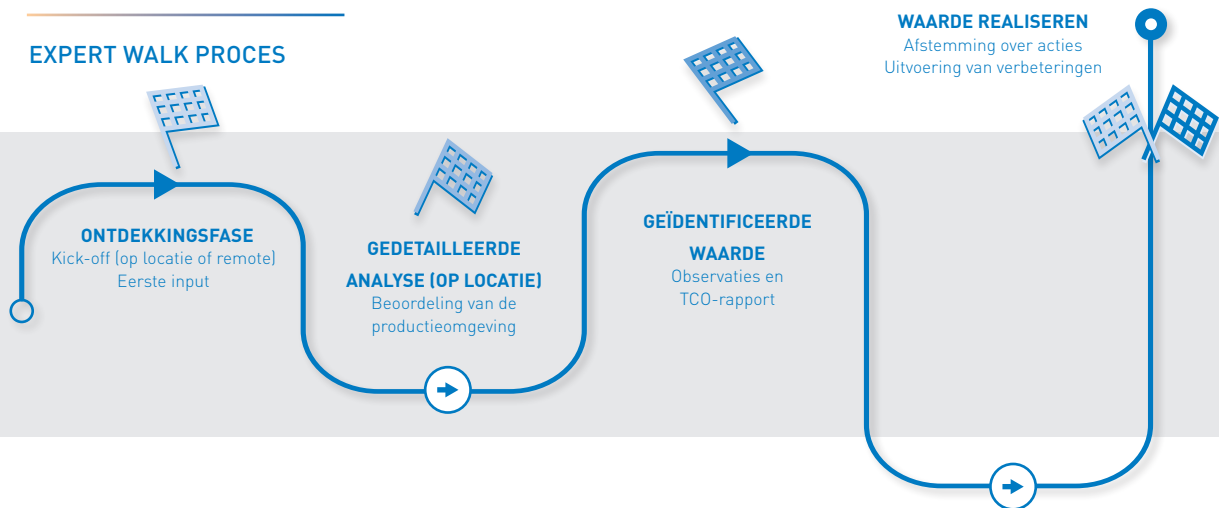

EXPERT WALK

Van analyse naar impact

Met een duidelijke, stapsgewijze aanpak helpen wij je bestaande werkwijzen te valideren, verbeterpunten te ontdekken en inzichten om te zetten in meetbare waarde.

ONTDEKKINGSFASE	GEDETAILEERDE ANALYSE	ONTDEKTE WAARDE	WAARDE REALISEREN
Eerste analyse om te kijken waar wij kunnen helpen - Behoeften en prioriteiten vaststellen - Gerichte vragen om focusgebieden te identificeren - Vroege technische input over oplossingen - NDA, op verzoek voor transparantie en comfort	Grondige analyse, afgestemd op jouw wensen - Check ter plaatse: toepassingen tot lijnen - Advies over bevestiging, verbinding & proces - Evaluatie: gereedschap, apparatuur en instellingen - Analyse van kwaliteitsprestaties en fouten	Presentatie van bevindingen en potentiële impact - Eenvoudig rapport met samenvatting van bevindingen - Geïdentificeerde optimalisatiemogelijkheden - Eerste TCO- en waarde-schatting met kostenfactoren - Kwaliteit en potentiële risico indicatie	Integratie van afgesproken verbeteringen - Afstemming met de klant over aanbevolen acties - Verbeteringen uitvoeren - Zet inzichten om in meetbare resultaten

EXPERT WALK PROCES