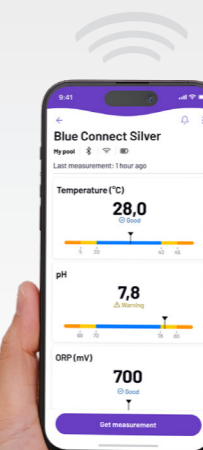

Indicador LED del estado del agua:

VERDE

Todos los parámetros
son correctos

NARANJA

Algunos parámetros
necesitan ser corregidos

Batería recargable
a través de puerto
USB-C, para mayor
comodidad y
sostenibilidad

COMPROBACIÓN INSTANTÁNEA DE LA CALIDAD DEL AGUA CON SOLO UN FLIP&FLOW

Para activar el LED y realizar una comprobación rápida
y sencilla de la calidad del agua, debes seguir los
siguientes pasos:

**flip&
flow**

①

Sujeta el Blue Connect
Silver en posición vertical.

②

Dale la vuelta y espera
1 segundo.

③

El LED se activará e
indicará si los parámetros
del agua son correctos
o no.

MANTENTE CONECTADO PARA DESCONECTAR

funciona con **FLUIDRA
POOL**