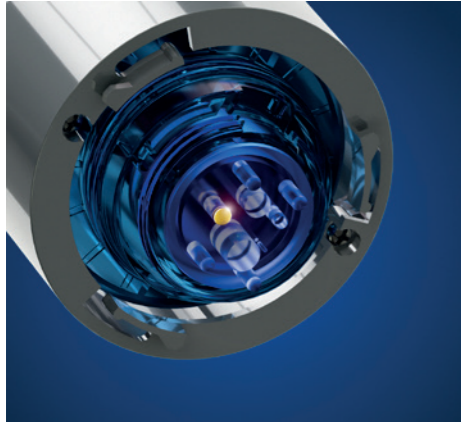

FUNCIONES INTELIGENTES PARA UN CONTROL ÓPTIMO DE LA PISCINA

CUIDADO INTELIGENTE 4 EN 1

Sensor 4 en 1 para piscinas de agua salada y dulce. Supervisa los parámetros clave del agua —temperatura, pH, ORP y salinidad— para ofrecer un cuidado completo.