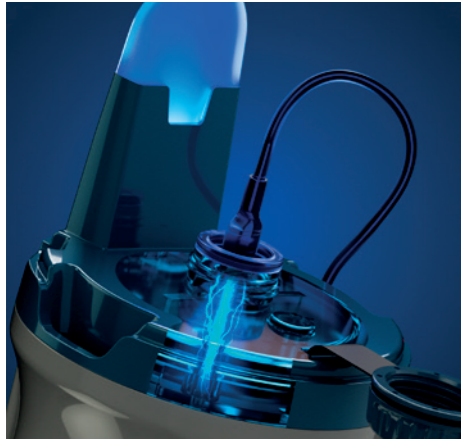

BATERÍA RECARGABLE POR USB-C

Gracias a su batería recargable de larga duración, solo necesita cargarse entre 1 y 3 veces por temporada a través de un puerto USB-C, lo que ofrece una mayor comodidad y sostenibilidad.