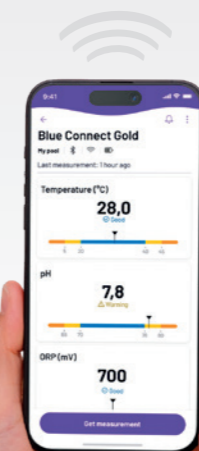

Ofrece información sobre la calidad
del agua en tiempo real

Compatible con cubiertas de
piscina, mientras monitoriza de
forma continua la calidad del agua

Indicador LED del estado del agua:

VERDE

Todos los parámetros
son correctos

Recibe actualizaciones y alertas en
tiempo real sobre la calidad del agua
a través de la aplicación Fluidra Pool®.

Obtén notificaciones personalizadas
de expertos para ayudarte a
mantener el agua de tu piscina
perfectamente equilibrada.

COMPROBACIÓN INSTANTÁNEA DE LA CALIDAD DEL AGUA CON SOLO UN FLIP&FLOW

Para activar el LED y realizar una comprobación rápida
y sencilla de la calidad del agua, debes seguir los
siguientes pasos:

**flip
&
flow**

①

Sujeta el Blue Connect
Gold en posición vertical.

②

Dale la vuelta y espera
1 segundo.

③

El LED se activará e
indicará si los parámetros
del agua son correctos
o no.

MANTENTE CONECTADO PARA DESCONECTAR

funciona
con **FLUIDRA
POOL**