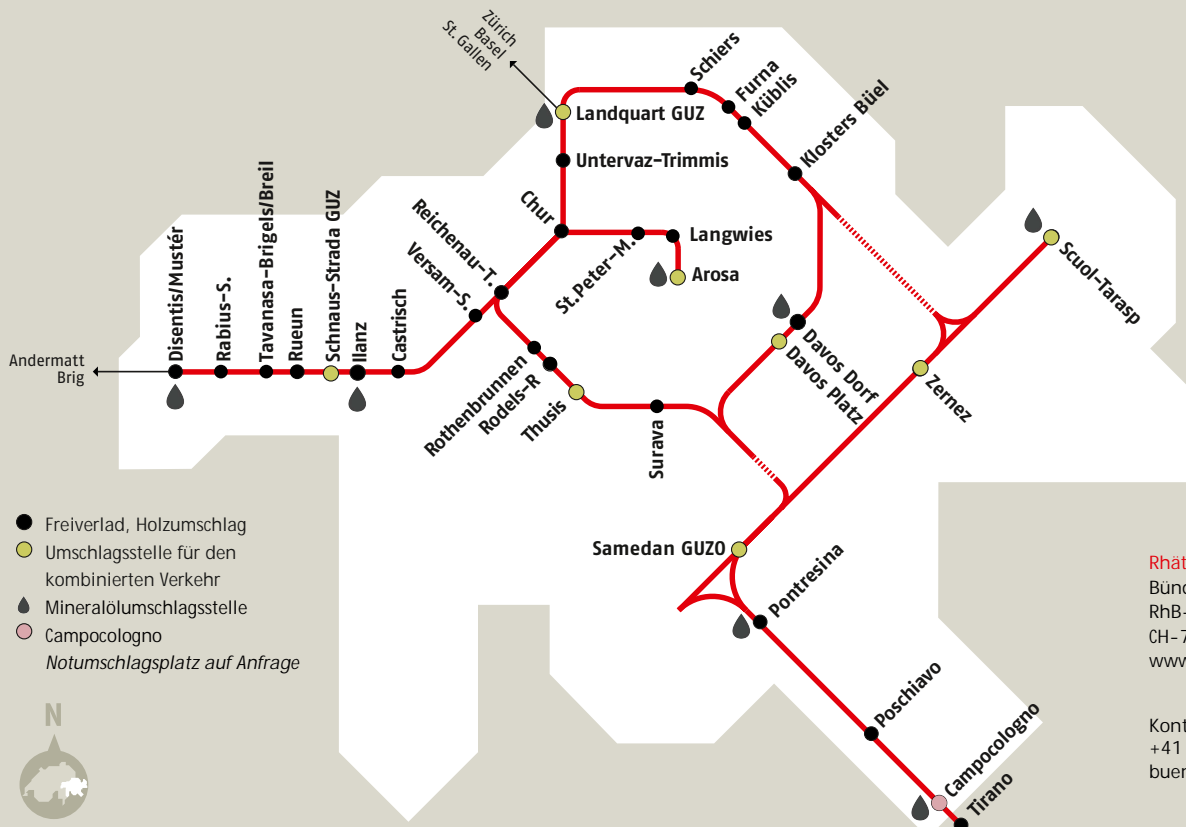

Ab 1. Januar 2026

Bündner Güterbahn

Bedienungsnetz Einzelwagenladungsverkehr (EWLV)

Rhätische Bahn AG
Bündner Güterbahn
RhB-Strasse 1
CH-7302 Landquart
www.buendner-gueterbahn.ch

Kontakt
+41 (0)81 288 66 85
buendner-gueterbahn@rhb.ch