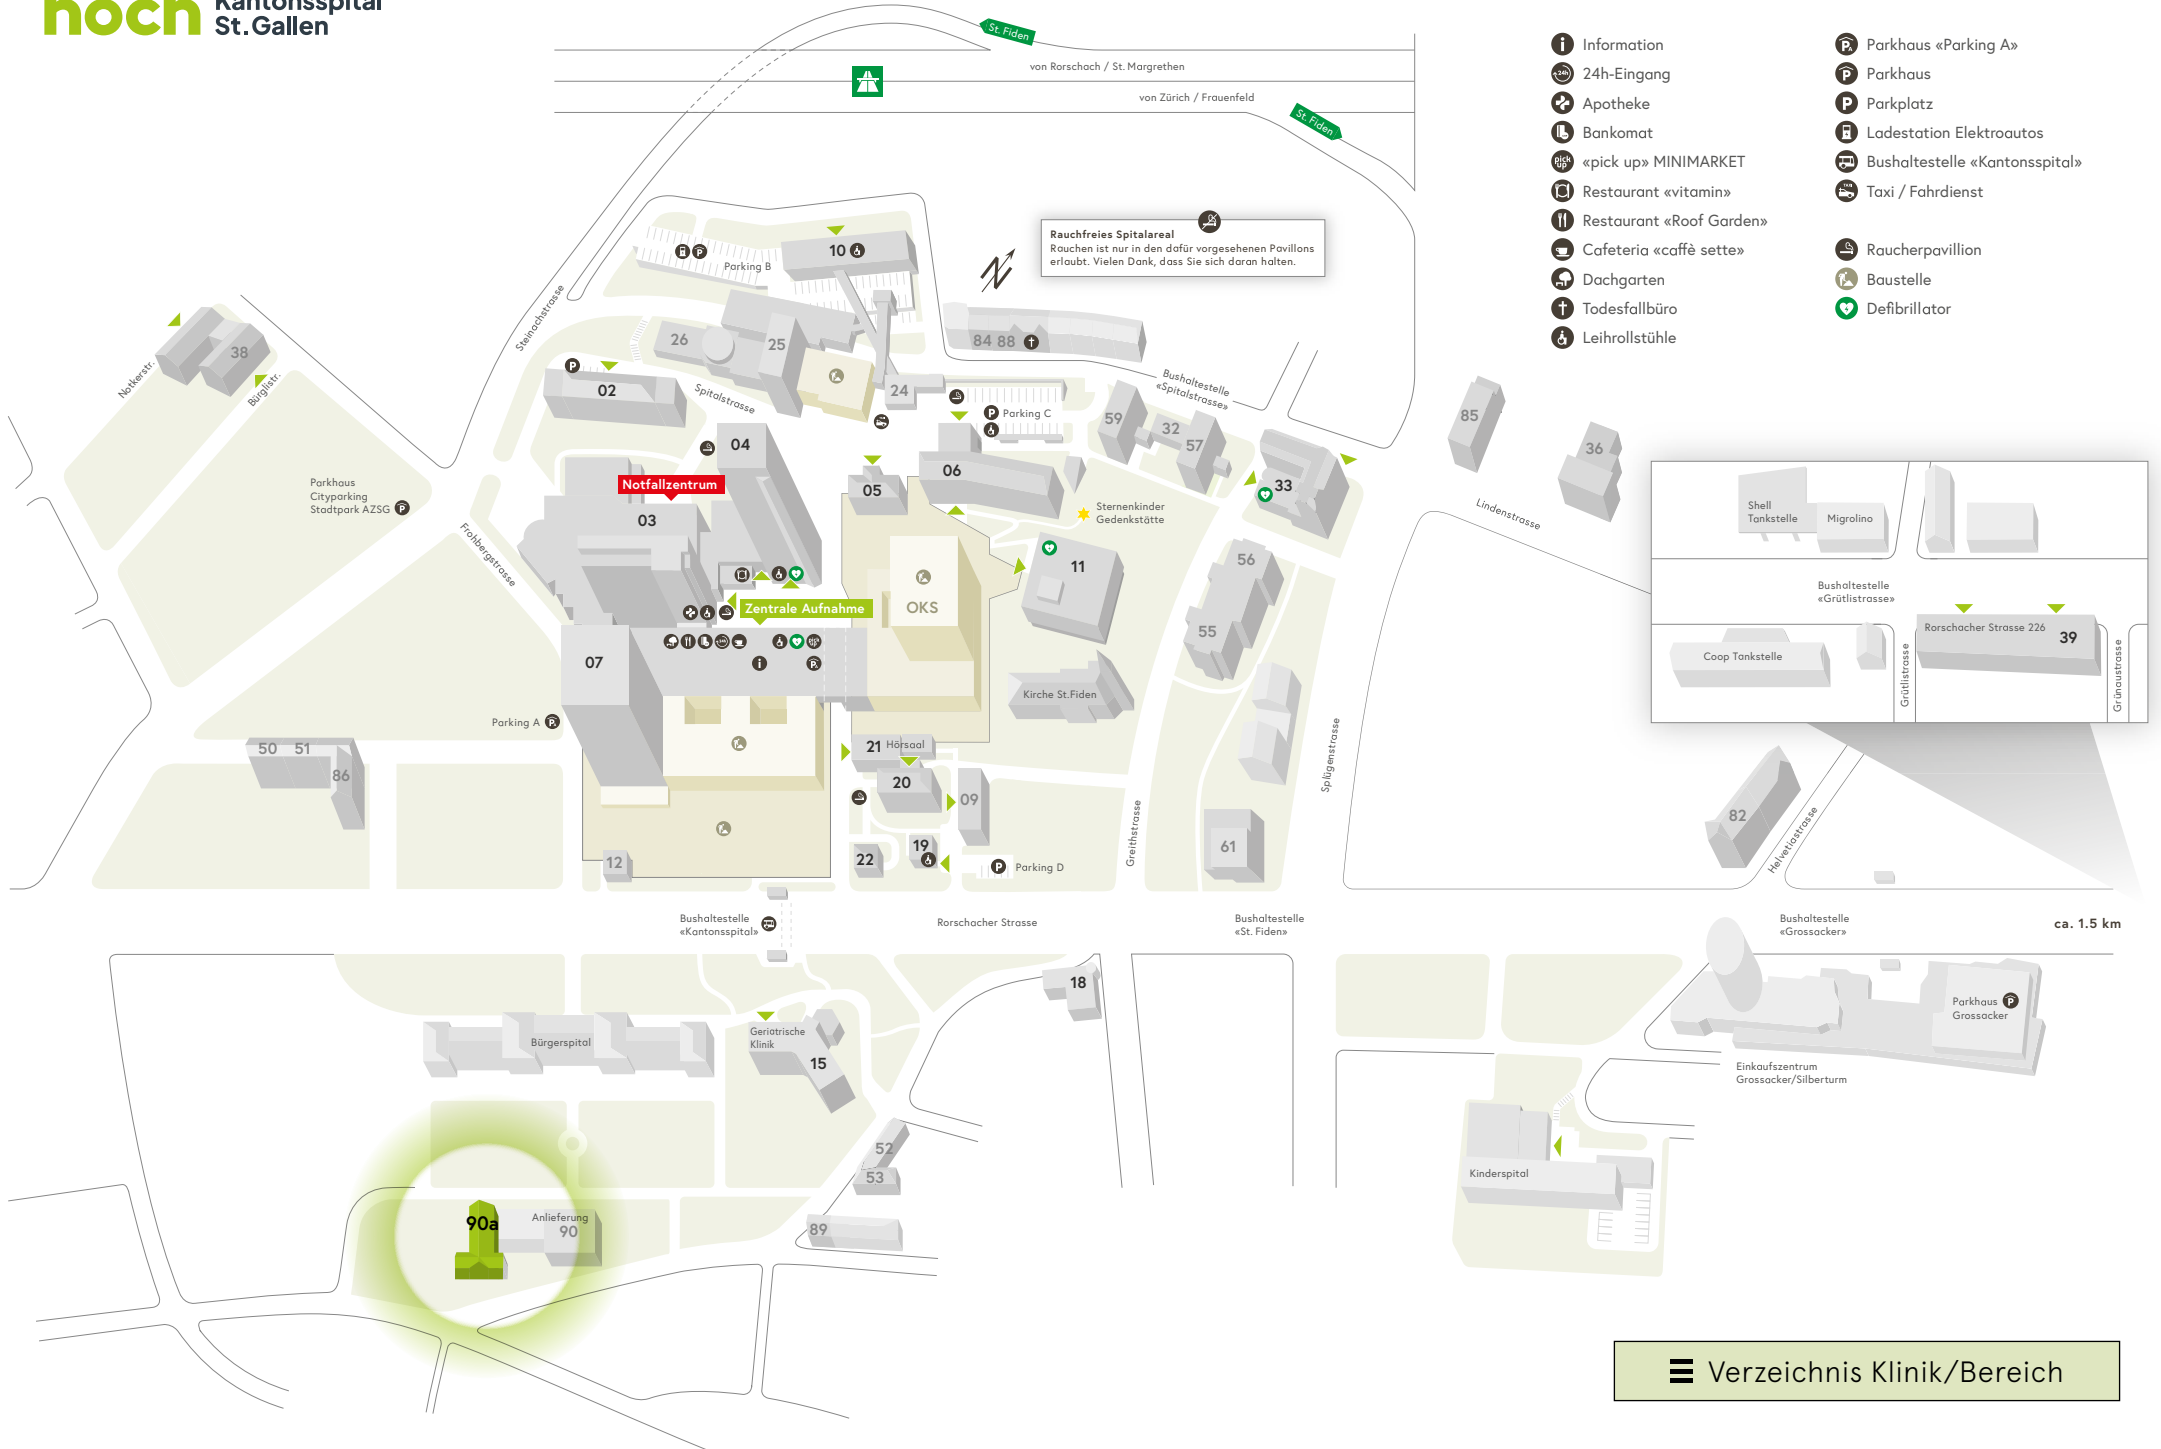

Öffentliche Bereiche

Andacht (Seelsorge)	21
Geldautomat	07
«café sette»	07
Coiffeursalon	06
Floristik Lilium	21
Hörsaal Frauenklinik	06
Hörsaal Zentral	21
Information / Auskunft	07
Mobility	09
Organspende Denkmal	19
«pick up» MINIMARKET	07
Restaurant «Roof Garden»	07
Restaurant «vitamin»	03B
Sternenkinder Gedenkstätte	06
Taxi / Fahrdienste	21
Todesfallbüro (Lindenstrasse 27)	†
Raum der Stille	04

Rauchfreies Spitalareal
Rauchen ist nur in den dafür vorgesehenen Pavillons erlaubt. Vielen Dank, dass Sie sich daran halten.

Shell Tankstelle Migrolino

Bushaltestelle «Grütlistrasse»

Coop Tankstelle

Rorschacher Strasse 226 39

Grütlistrasse

Grünaustrasse

- Information
- 24h-Eingang
- Apotheke
- Bankomat
- «pick up» MINIMARKET
- Restaurant «vitamin»
- Restaurant «Roof Garden»
- Cafeteria «caffè sette»
- Dachgarten
- Todesfallbüro
- Leihrollstühle
- Parkhaus «Parking A»
- Parkhaus
- Parkplatz
- Ladestation Elektroautos
- Bushaltestelle «Kantonsspital»
- Taxi / Fahrdienst
- Raucherpavillon
- Baustelle
- Defibrillator

Rauchfreies Spitalareal
Rauchen ist nur in den dafür vorgesehenen Pavillons erlaubt. Vielen Dank, dass Sie sich daran halten.

- Information
- 24h-Eingang
- Apotheke
- Bankomat
- «pick up» MINIMARKET
- Restaurant «vitamin»
- Restaurant «Roof Garden»
- Cafeteria «caffè sette»
- Dachgarten
- Todesfallbüro
- Leihrollstühle
- Parkhaus «Parking A»
- Parkhaus
- Parkplatz
- Ladestation Elektroautos
- Bushaltestelle «Kantonsspital»
- Taxi / Fahrdienst
- Raucherpavillon
- Baustelle
- Defibrillator