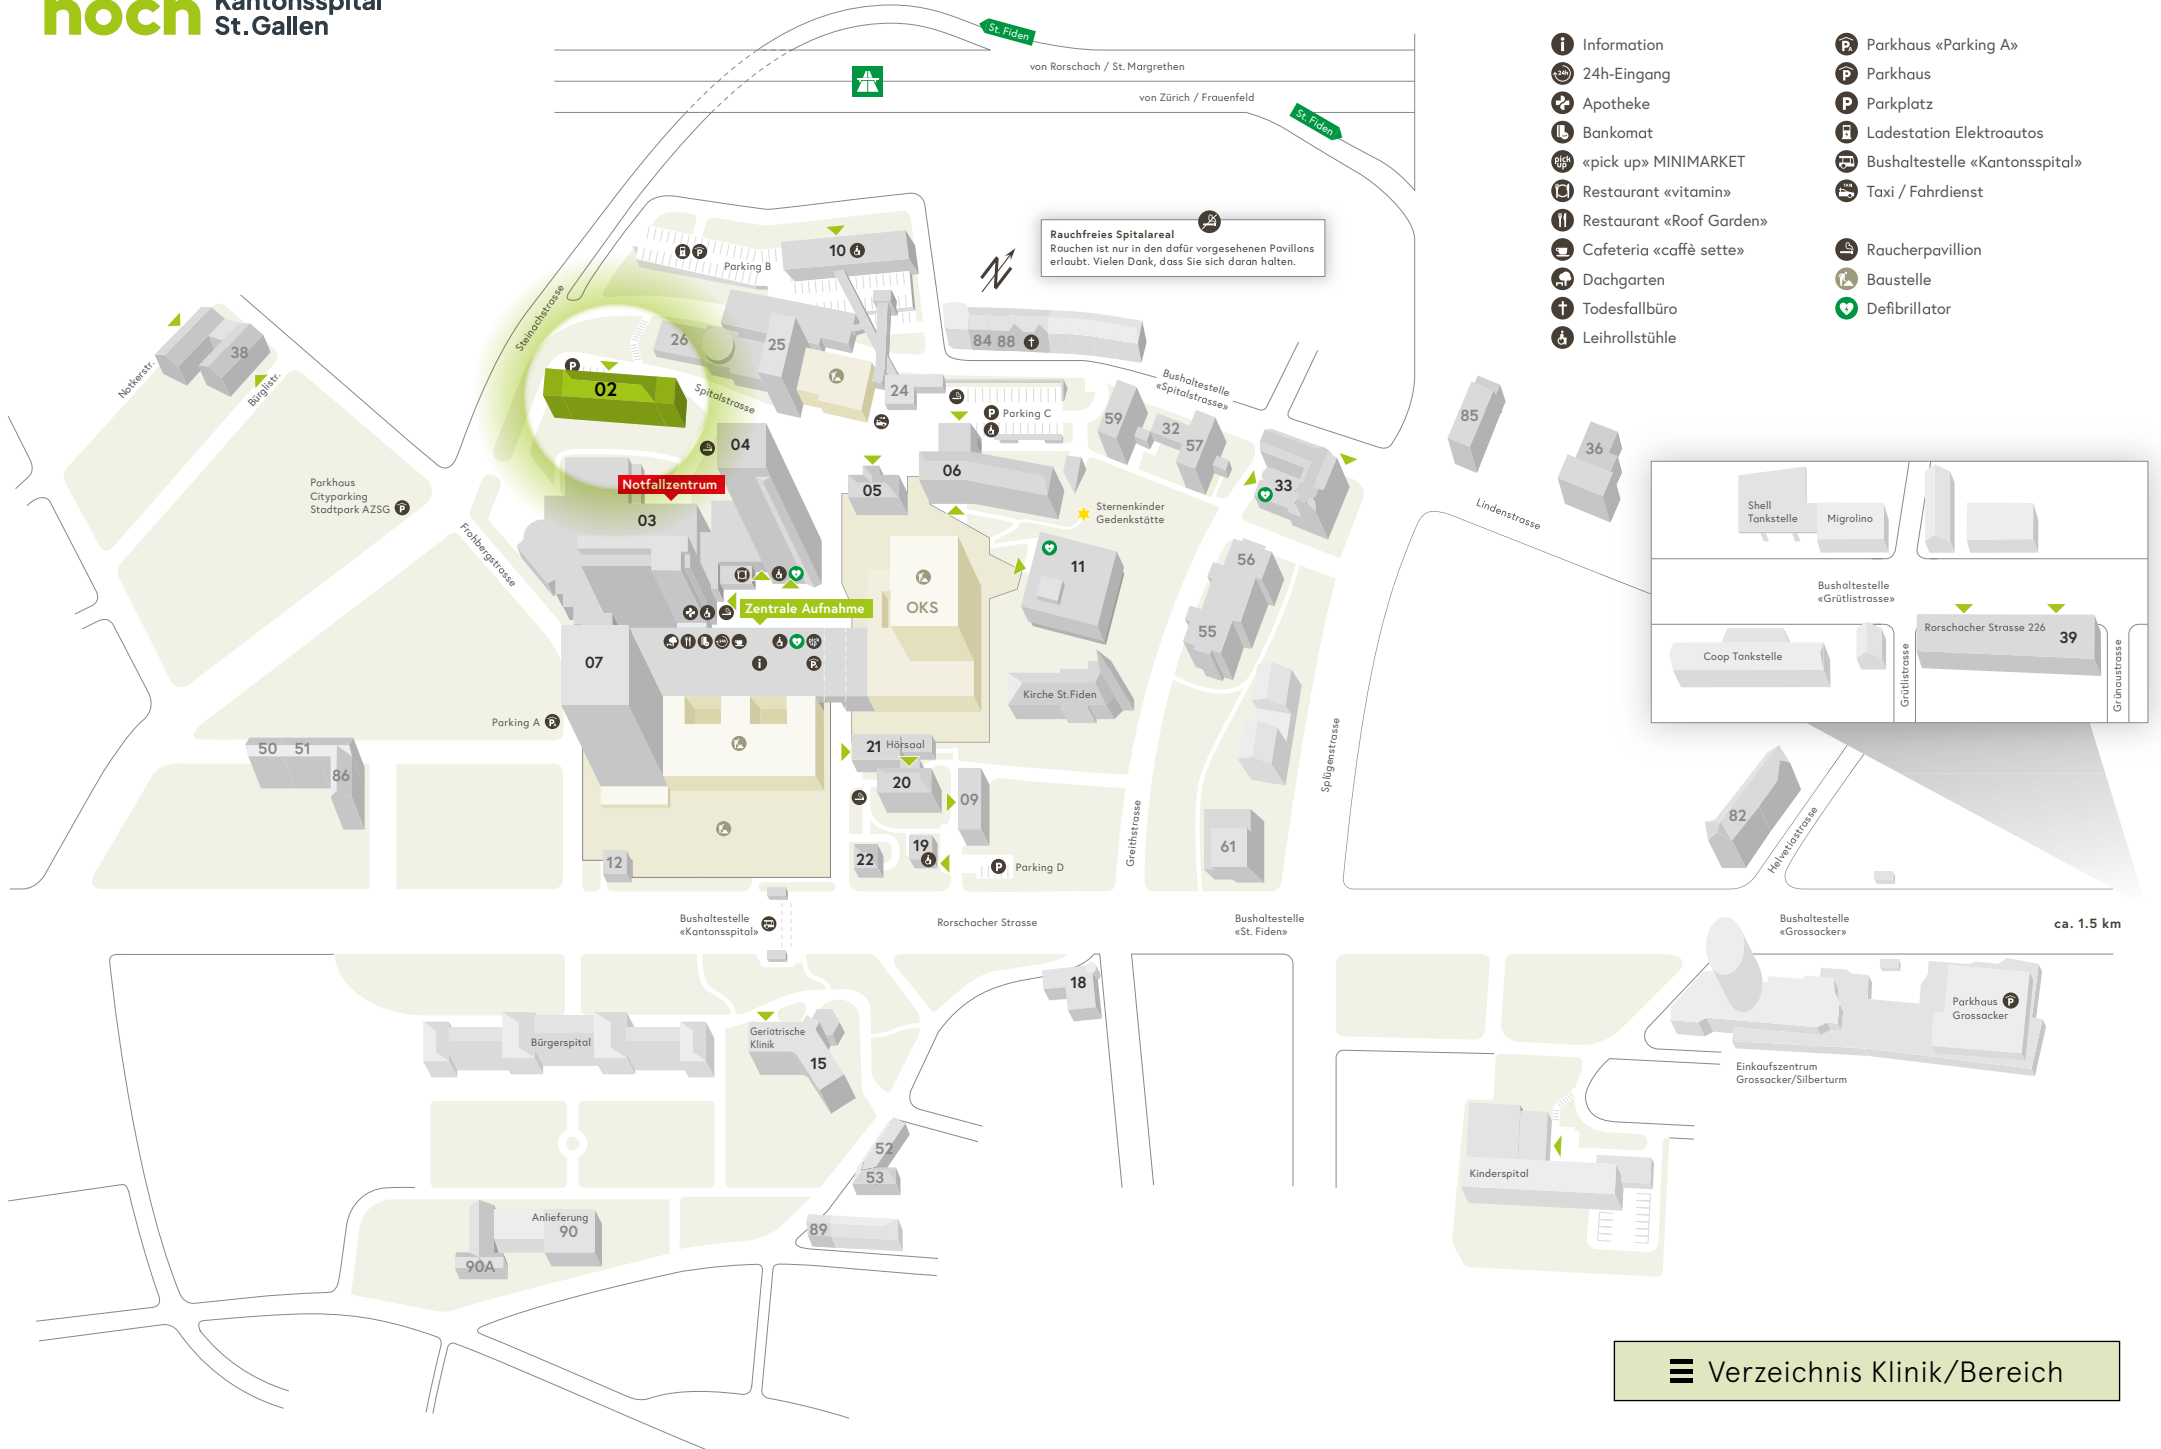

Klinik/Bereich

Haus

Klick auf Klinik/Bereich, um zum entsprechenden Haus auf dem Arealplan zu gelangen

Allgemeine Innere Medizin	02 / 04
Anästhesiologie	25
Angiologie	07
Augenklinik	
Interdisziplinäre Tagesklinik	07
Ambulatorium	04
Beckenbodenzentrum	06
Brustzentrum	06
Campus-Apotheke	03
Chirurgie	
Interdisziplinäre Tagesklinik	07
Ambulatorium	03
Clinical Trials Unit CTU (Bedastrasse 1)	89
Dermatologie/ Venerologie / Allergologie	
Interdisziplinäre Tagesklinik	07
Ambulatorium	20
Diabetes-/Ernährungsberatung	10
Endokrinologie/Diabetologie/Osteologie	10
Frauenklinik	06
Gastroenterologie/Hepatology	
Ambulatorium	03
Tagesklinik Interventionelles Zentrum	07
Geburtshilfe	06
Gefässchirurgie	
Interdisziplinäre Tagesklinik	07
Ambulatorium	07
Ostschweizer Gefässzentrum	
Interdisziplinäre Tagesklinik	07
Ambulatorium	07
Hals-, Nasen-, Ohrenklinik	
Ambulatorium	04
Interdisziplinäre Tagesklinik	07
Haus 18	18
Haus 36 (Lindenstrasse 63)	36
Haus 38 (Eingang: Notkerstrasse 42)	38
Haus 38 (Eingang: Bürglistrasse 11)	38
Haus 39 (Rorschacher Strasse 226)	39
Haus 59	59
Haus 82	82
Haus 85	85
Haus 90	90
Haus 90a	90a
Hämodialyse	10
Interdisziplinäre Tagesklinik	07
Impfsprechstunde	20
Infektiologie, Infektionsprävention und Reisemedizin	20 / 22

Kardiologie	07
Tagesklinik Interventionelles Zentrum	07
Ambulatorium	07
Lungenzentrum	02
Tagesklinik Interventionelles Zentrum	07
Ambulatorium	02
Mammographie	06
Medizinisches Ambulatorium	07
Medizinisches Forschungszentrum	09
Medizinische Intensivstation	07
Muskelzentrum/ALS Clinic	33A
Nephrologie/Transplantationsmedizin	10
Neurochirurgie	07
Interdisziplinäre Tagesklinik	07
Ambulatorium	07
Neurologie	07
Interdisziplinäre Tagesklinik	07
Ambulatorium	07
Notfallzentrum	03
Nuklearmedizin	03
Onkologie/Hämatologie	02
Onkologie	02
Hämatologie	02
Ambulatorium	10
Operative Intensivmedizin	03B
Orthopädie/Traumatologie	
Ambulatorium	03
Interdisziplinäre Tagesklinik	07
Orthoptik, Schielbehandlung, Neuroophthalmologie	04
Ostschweizer Wirbelsäulenzentrum	
Interdisziplinäre Tagesklinik	07
Ambulatorium	07
Palliativzentrum	57
Pathologie	11
Ambulatorium	11
Medizinische Genetik	11
Personalärztlicher Dienst	20
Plastische Chirurgie und Handchirurgie	
Interdisziplinäre Tagesklinik	07
Ambulatorium	03
Präoperative Anästhesiesprechstunde (PAS)	03
Psychosomatik / Konsiliarpsychiatrie	10
Netzwerk Radiologie	07 / 19
Tagesklinik Interventionelles Zentrum	07
Interventionelle Radiologie	03

Radio-Onkologie	03
Rechtsmedizin	11
Rettungsdienst	26
Rheumatologie/Rehabilitation	05
Schmerzzentrum	
ambulant	33A
Interventionsraum	03
Seelsorge	21
Sozial- und Austrittsberatung	57
Spitalpharmazie	24
Infektionsprävention	22
Stillambulatorium	06
Stroke Unit	07
Tagesklinik Interventionelles Zentrum	07
Urologie	
Interdisziplinäre Tagesklinik	07
Ambulatorium	03
Varizenzentrum	07
Interdisziplinäres Wundzentrum	03
Zahnärztlicher Dienst	07
Zentrale Aufnahme	07
Zentrum für Ergo- und Physiotherapie	05
Zentrum für Integrative Medizin	33A
Zentrum für Schlafmedizin	33B

Öffentliche Bereiche

Andacht (Seelsorge)	21
Geldautomat	07
«café sette»	07
Coiffeursalon	06
Floristik Lilium	21
Hörsaal Frauenklinik	06
Hörsaal Zentral	21
Information / Auskunft	07
Mobility	09
Organspende Denkmal	19
«pick up» MINIMARKET	07
Restaurant «Roof Garden»	07
Restaurant «vitamin»	03B
Sternenkinder Gedenkstätte	06
Taxi / Fahrdienste	21
Todesfallbüro (Lindenstrasse 27)	†
Raum der Stille	04