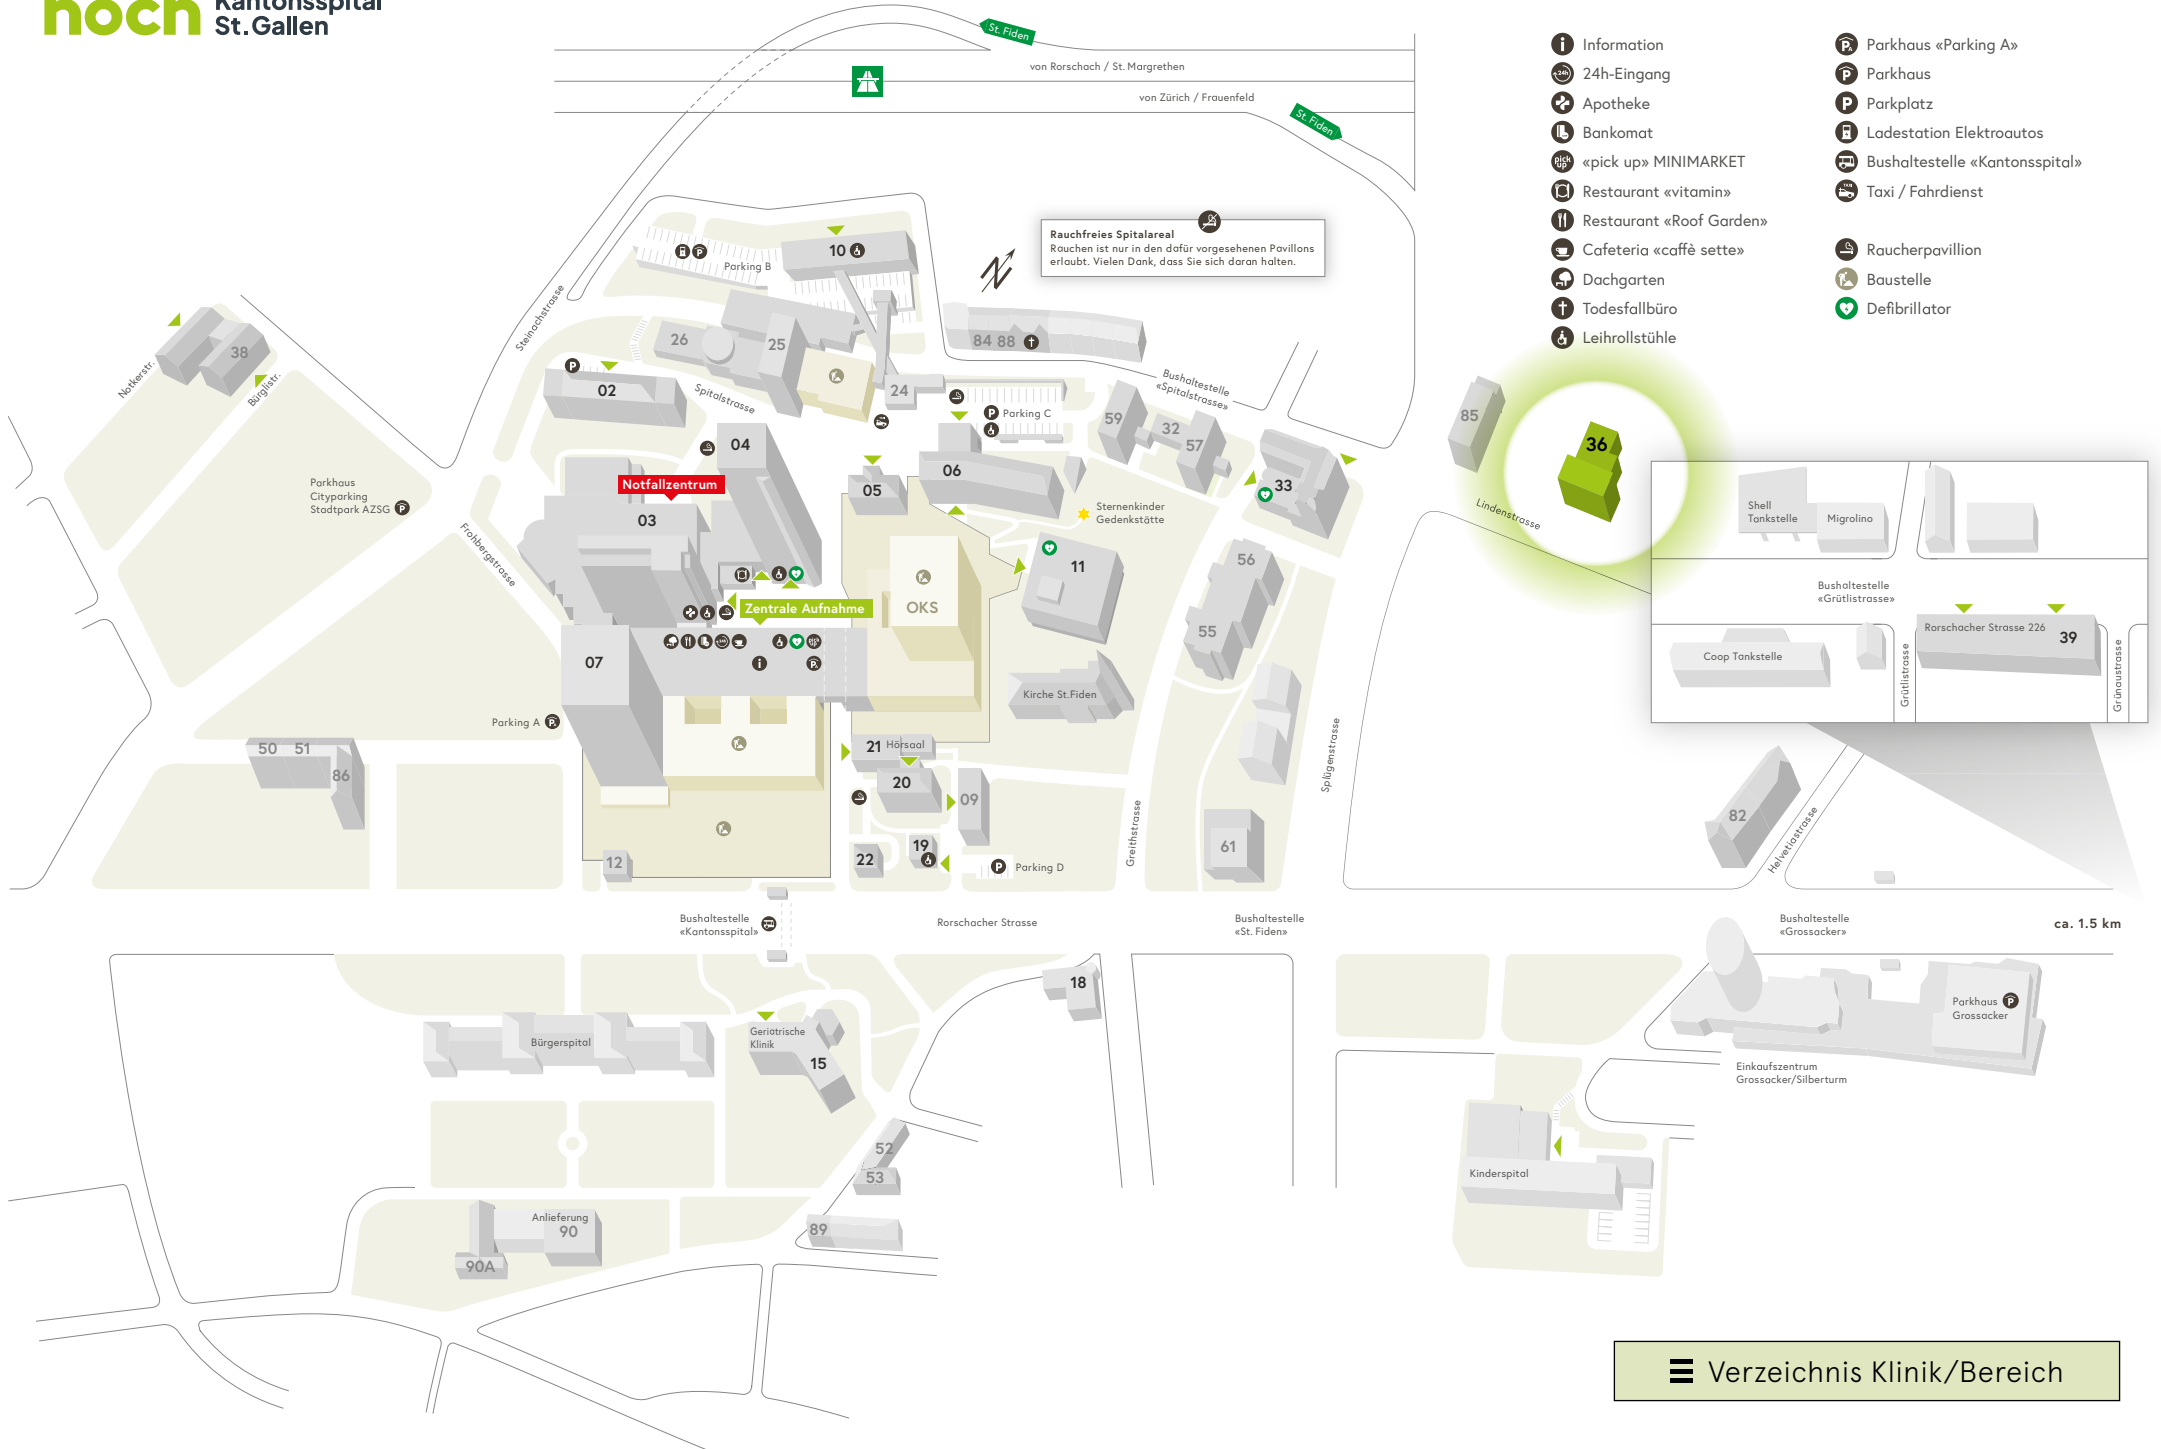

Rauchfreies Spitalareal
Rouchen ist nur in den dafür vorgesehenen Pavillons erlaubt. Vielen Dank, dass Sie sich daran halten.

- Information
- 24h-Eingang
- Apotheke
- Bankomat
- «pick up» MINIMARKET
- Restaurant «vitamin»
- Restaurant «Roof Garden»
- Cafeteria «caffè sette»
- Dachgarten
- Todesfallbüro
- Leihrollstühle
- Parkhaus «Parking A»
- Parkhaus
- Parkplatz
- Ladestation Elektroautos
- Bushaltestelle «Kantonsspital»
- Taxi / Fahrdienst
- Raucherpavillon
- Baustelle
- Defibrillator

Rauchfreies Spitalareal
Rauchen ist nur in den dafür vorgesehenen Pavillons erlaubt. Vielen Dank, dass Sie sich daran halten.

- Information
- 24h-Eingang
- Apotheke
- Bankomat
- «pick up» MINIMARKET
- Restaurant «vitamin»
- Restaurant «Roof Garden»
- Cafeteria «caffè sette»
- Dachgarten
- Todesfallbüro
- Leihrollstühle
- Parkhaus «Parking A»
- Parkhaus
- Parkplatz
- Ladestation Elektroautos
- Bushaltestelle «Kantonsspital»
- Taxi / Fahrdienst
- Raucherpavillon
- Baustelle
- Defibrillator