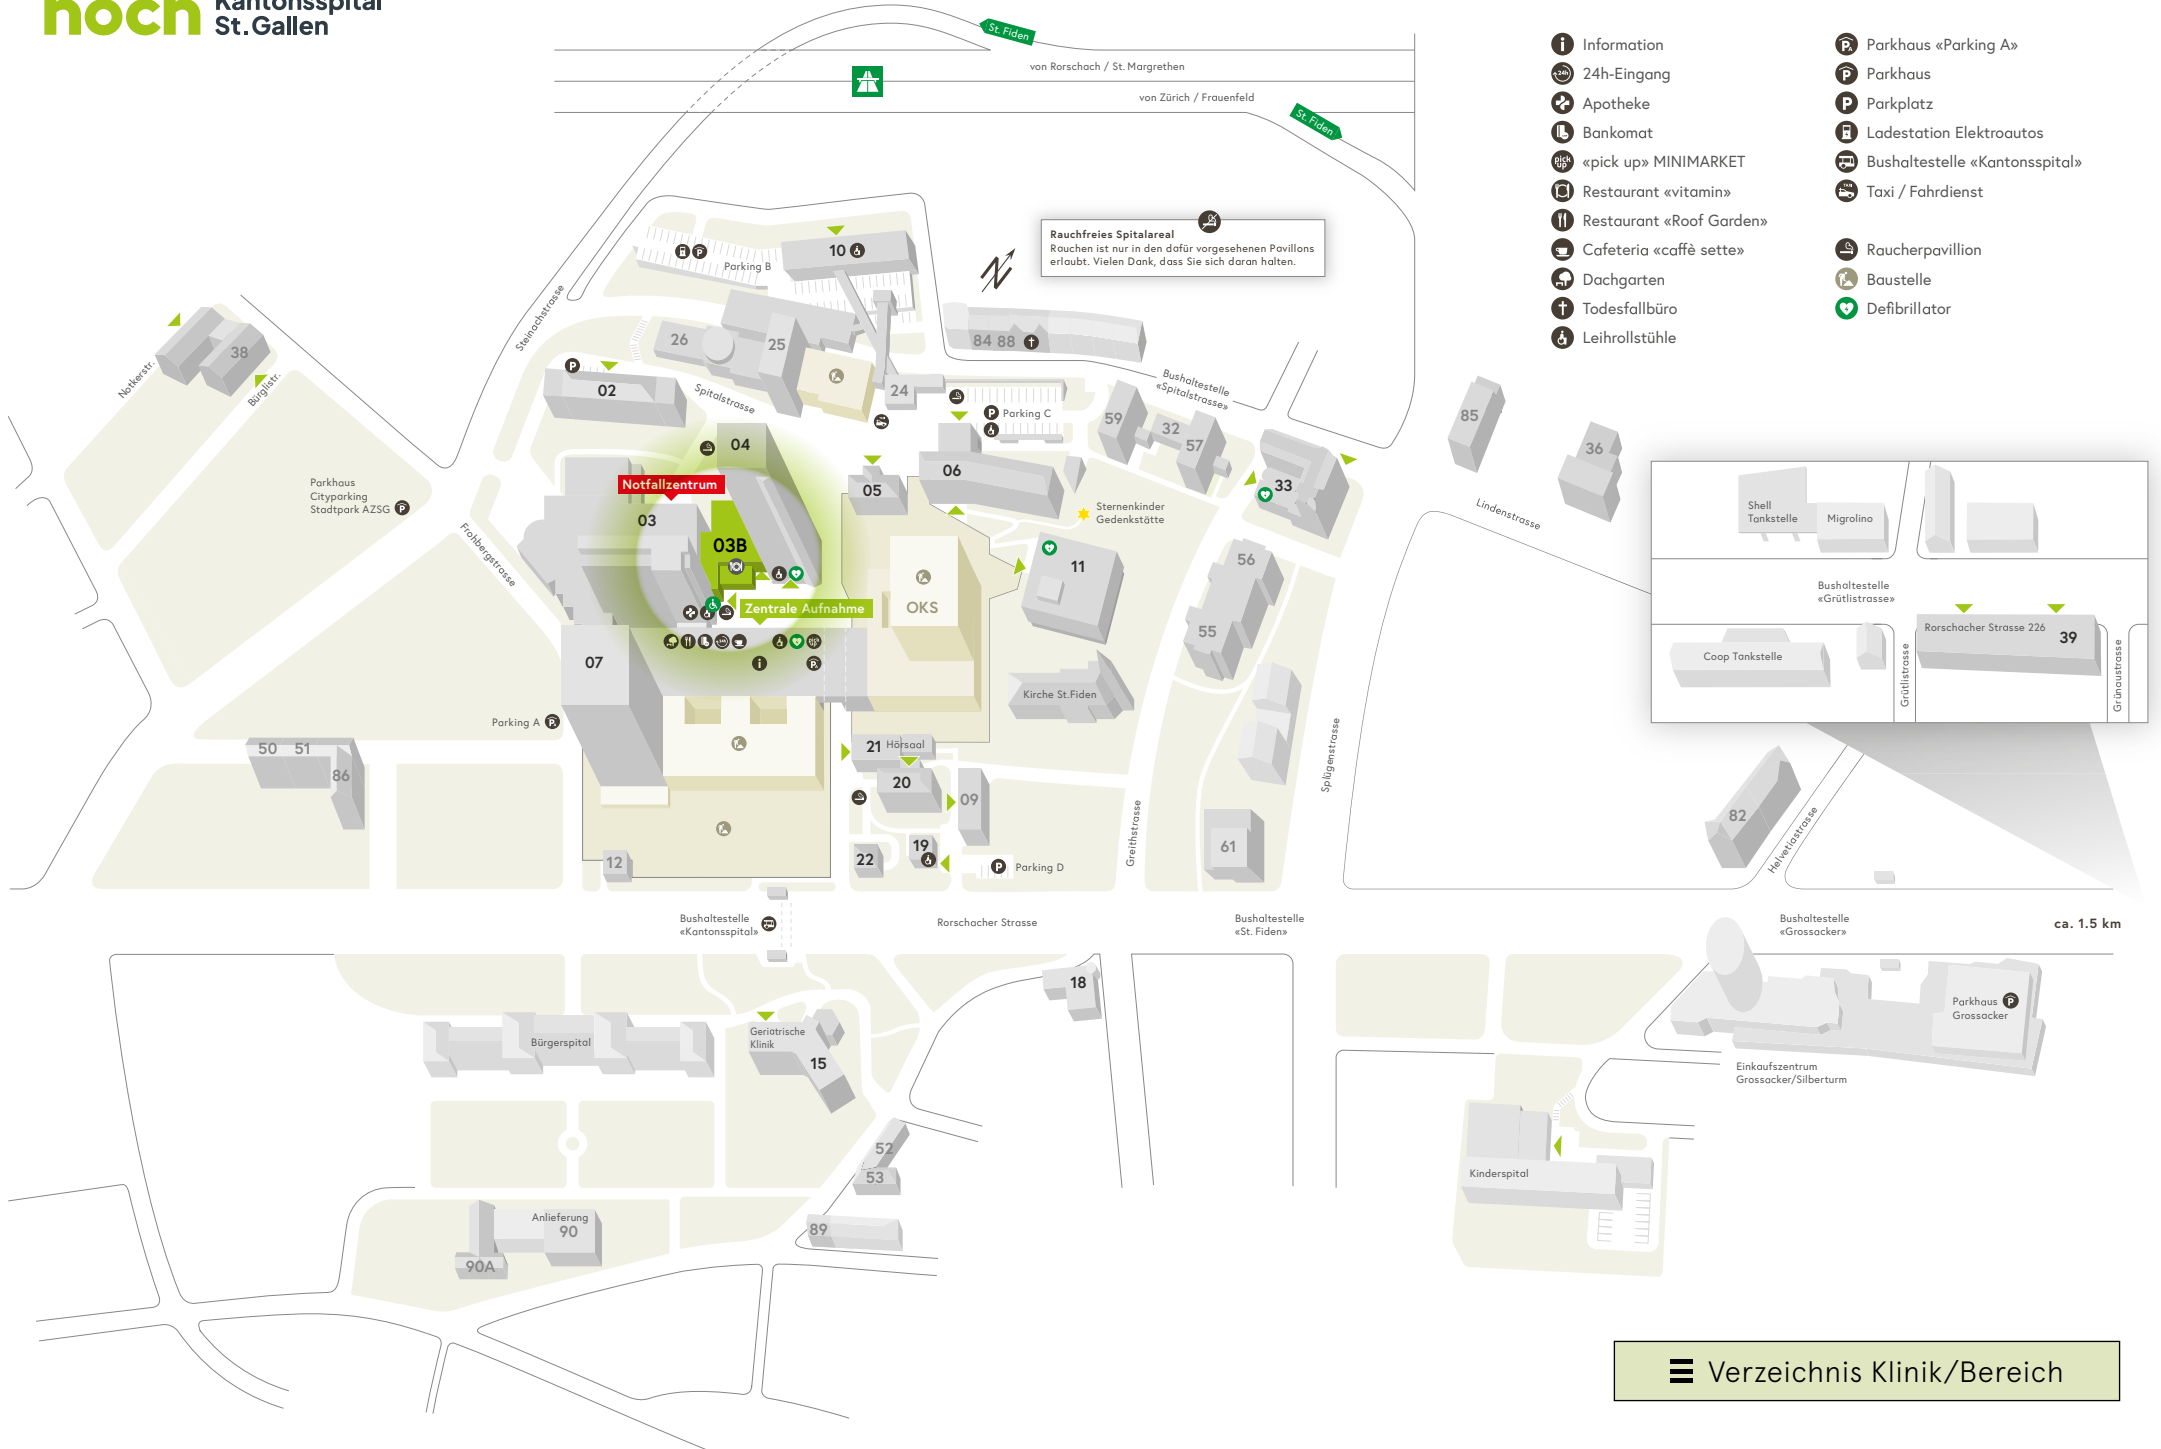

- Information
- 24h-Eingang
- Apotheke
- Bankomat
- «pick up» MINIMARKET
- Restaurant «vitamin»
- Restaurant «Roof Garden»
- Cafeteria «caffè sette»
- Dachgarten
- Todesfallbüro
- Leihrollstühle
- Parkhaus «Parking A»
- Parkhaus
- Parkplatz
- Ladestation Elektroautos
- Bushaltestelle «Kantonsspital»
- Taxi / Fahrdienst
- Raucherpavillon
- Baustelle
- Defibrillator

Rauchfreies Spitalareal
Rauchen ist nur in den dafür vorgesehenen Pavillons erlaubt. Vielen Dank, dass Sie sich daran halten.