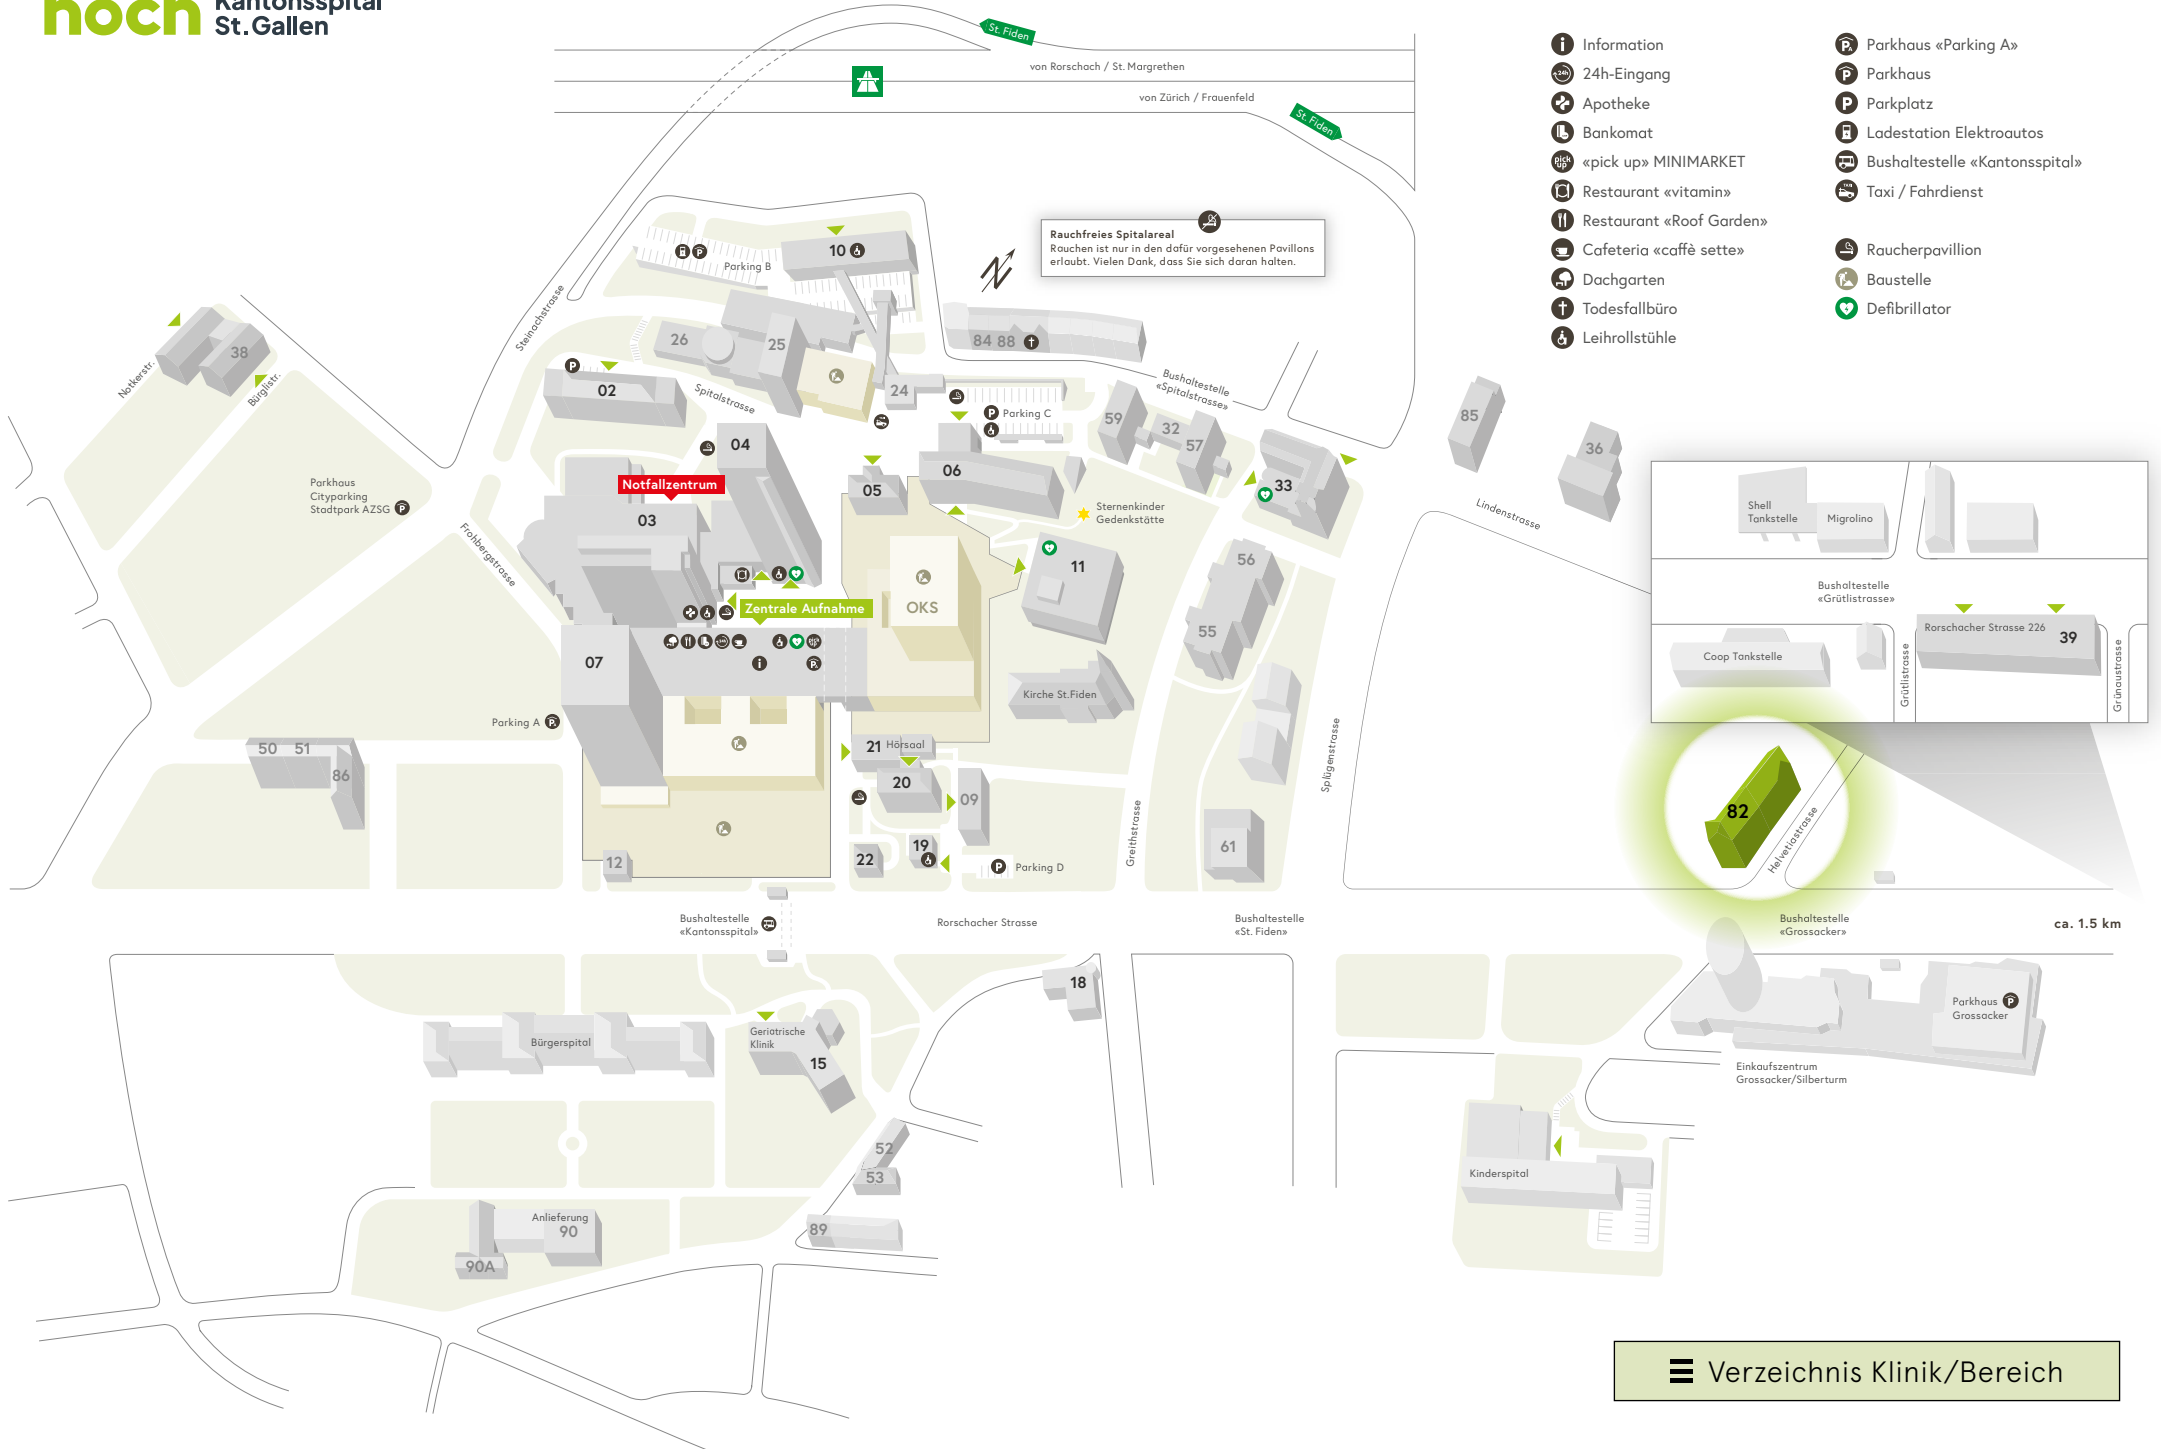

- Information
- 24h-Eingang
- Apotheke
- Bankomat
- «pick up» MINIMARKET
- Restaurant «vitamin»
- Restaurant «Roof Garden»
- Cafeteria «caffè sette»
- Dachgarten
- Todesfallbüro
- Leihrollstühle
- Parkhaus «Parking A»
- Parkhaus
- Parkplatz
- Ladestation Elektroautos
- Bushaltestelle «Kantonsspital»
- Taxi / Fahrdienst
- Raucherpavillon
- Baustelle
- Defibrillator

Rauchfreies Spitalareal
Rauchen ist nur in den dafür vorgesehenen Pavillons erlaubt. Vielen Dank, dass Sie sich daran halten.