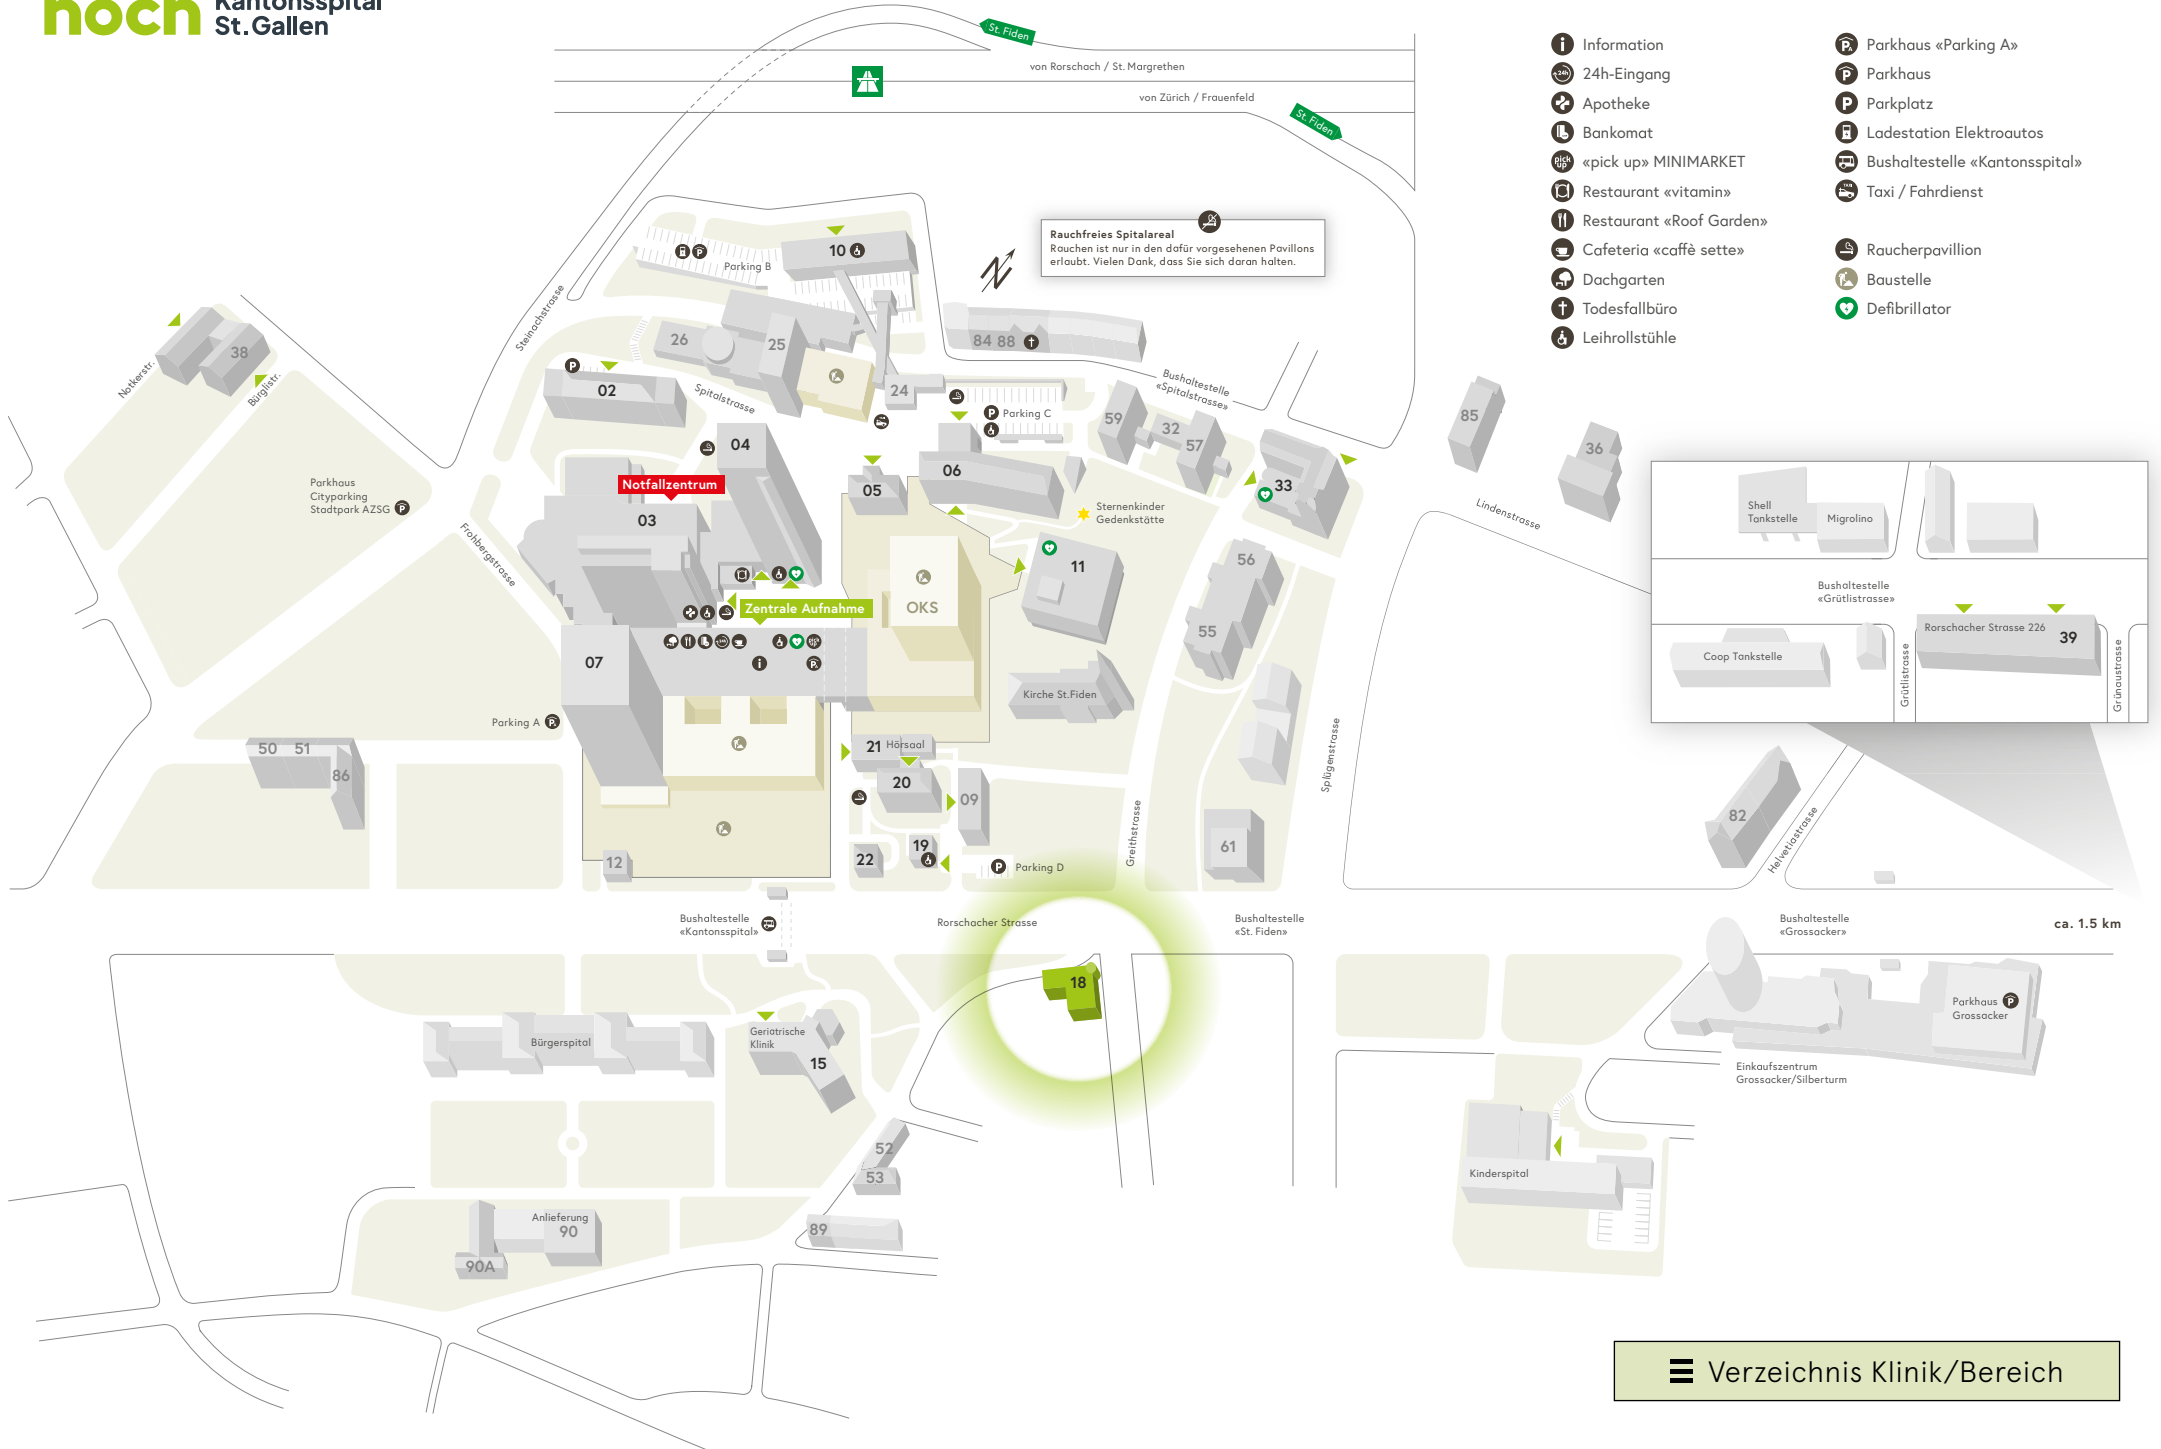

Rauchfreies Spitalareal
Rauchen ist nur in den dafür vorgesehenen Pavillons erlaubt. Vielen Dank, dass Sie sich daran halten.

- Information
- 24h-Eingang
- Apotheke
- Bankomat
- «pick up» MINIMARKET
- Restaurant «vitamin»
- Restaurant «Roof Garden»
- Cafeteria «caffè sette»
- Dachgarten
- Todesfallbüro
- Leihrollstühle
- Parkhaus «Parking A»
- Parkhaus
- Parkplatz
- Ladestation Elektroautos
- Bushaltestelle «Kantonsspital»
- Taxi / Fahrdienst
- Raucherpavillon
- Baustelle
- Defibrillator

Rauchfreies Spitalareal
Rauchen ist nur in den dafür vorgesehenen Pavillons erlaubt. Vielen Dank, dass Sie sich daran halten.

Shell Tankstelle Migrolino

Bushaltestelle «Grütlistrasse»

Coop Tankstelle

Rorschacher Strasse 226 39