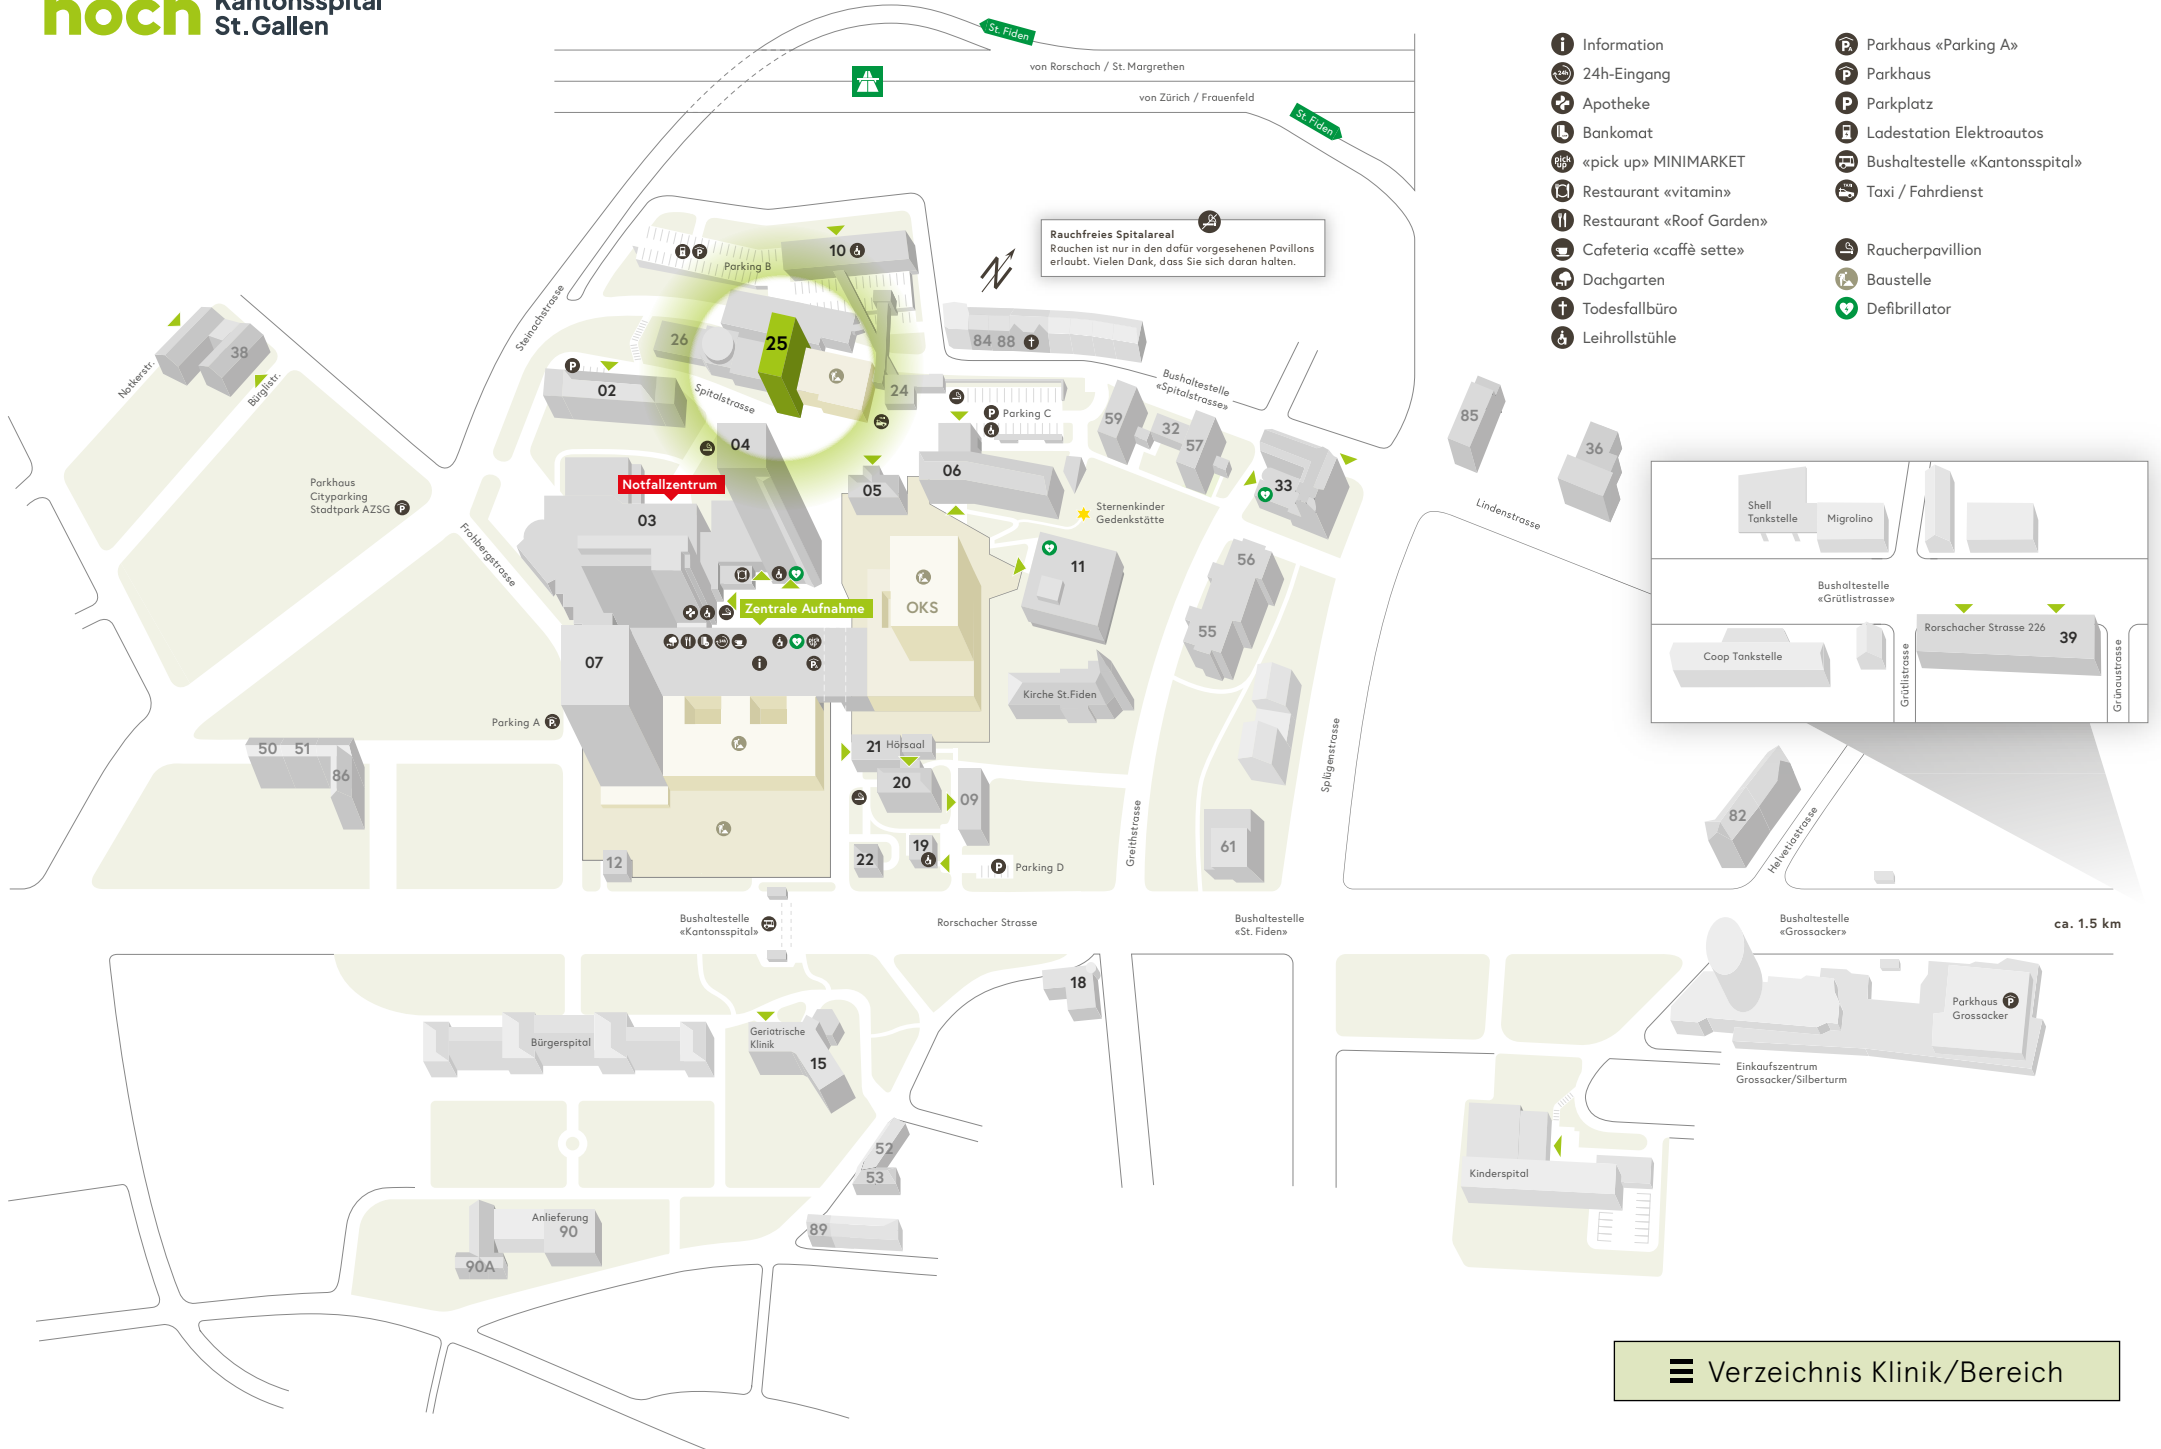

Rauchfreies Spitalareal
Rauchen ist nur in den dafür vorgesehenen Pavillons erlaubt. Vielen Dank, dass Sie sich daran halten.

Shell Tankstelle Migrolino

Bushaltestelle «Grütlistrasse»

Coop Tankstelle

Rorschacher Strasse 226 39

Grütlistrasse

Grünaustrasse

- Information
- 24h-Eingang
- Apotheke
- Bankomat
- «pick up» MINIMARKET
- Restaurant «vitamin»
- Restaurant «Roof Garden»
- Cafeteria «caffè sette»
- Dachgarten
- Todesfallbüro
- Leihrollstühle
- Parkhaus «Parking A»
- Parkhaus
- Parkplatz
- Ladestation Elektroautos
- Bushaltestelle «Kantonsspital»
- Taxi / Fahrdienst
- Raucherpavillon
- Baustelle
- Defibrillator

Rauchfreies Spitalareal
Rauchen ist nur in den dafür vorgesehenen Pavillons erlaubt. Vielen Dank, dass Sie sich daran halten.

☰ Verzeichnis Klinik/Bereich

- Information
- 24h-Eingang
- Apotheke
- Bankomat
- «pick up» MINIMARKET
- Restaurant «vitamin»
- Restaurant «Roof Garden»
- Cafeteria «caffè sette»
- Dachgarten
- Todesfallbüro
- Leihrollstühle
- Parkhaus «Parking A»
- Parkhaus
- Parkplatz
- Ladestation Elektroautos
- Bushaltestelle «Kantonsspital»
- Taxi / Fahrdienst
- Raucherpavillon
- Baustelle
- Defibrillator