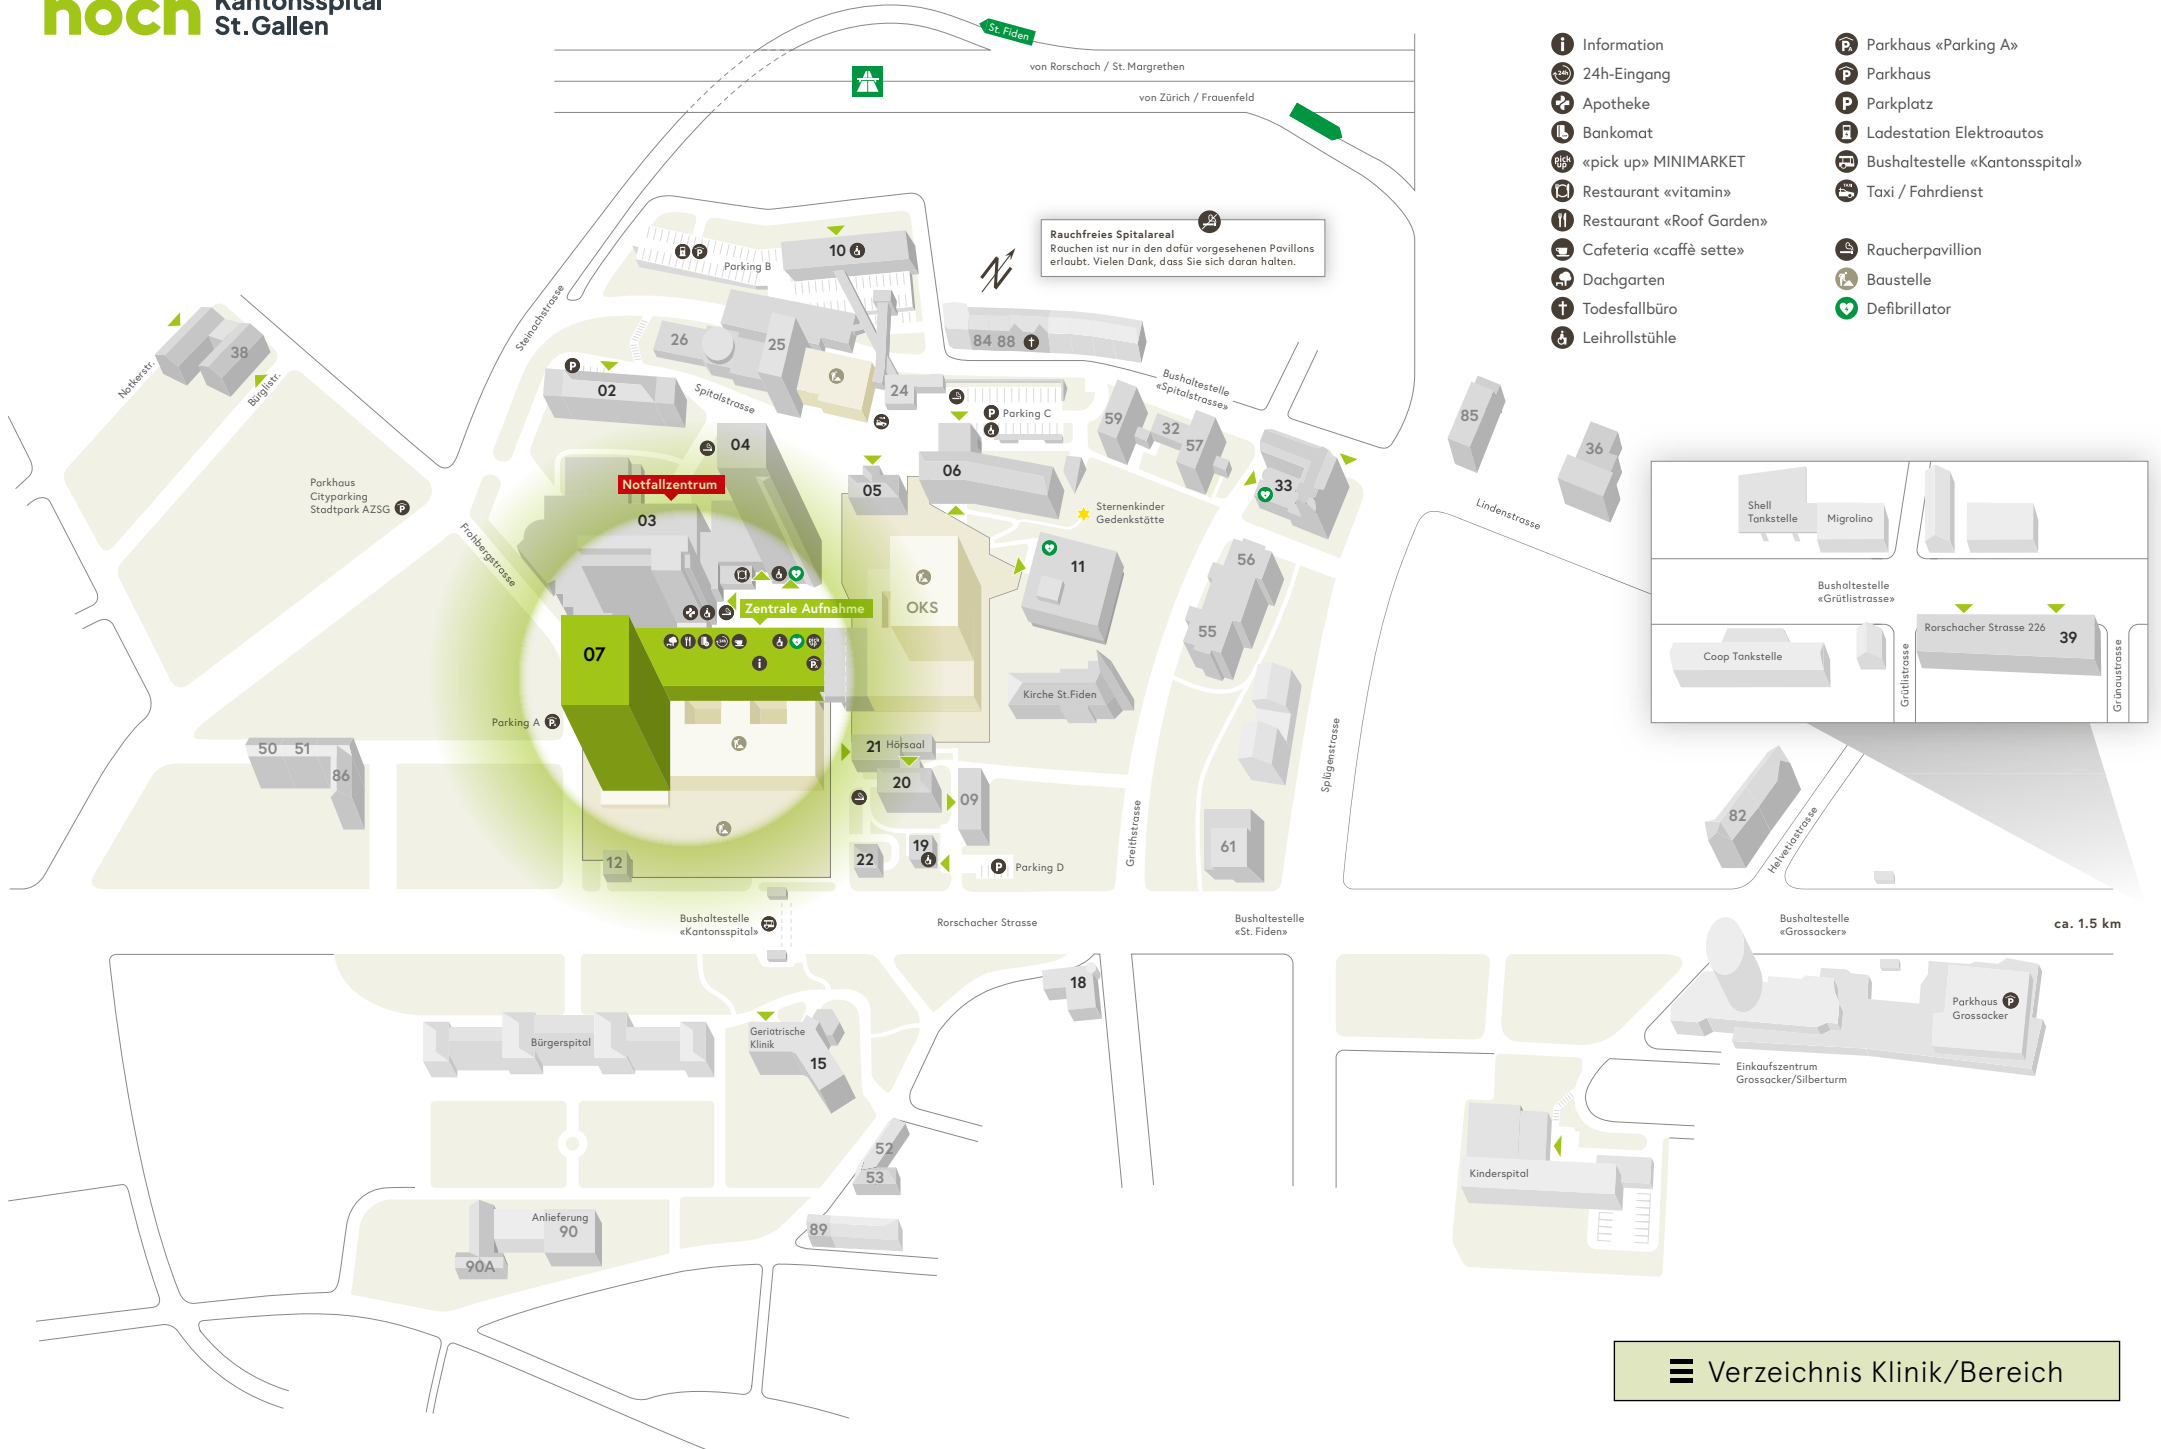

ca. 1.5 km

- Information
- 24h-Eingang
- Apotheke
- Bankomat
- «pick up» MINIMARKET
- Restaurant «vitamin»
- Restaurant «Roof Garden»
- Cafeteria «caffè sette»
- Dachgarten
- Todesfallbüro
- Leihrollstühle
- Parkhaus «Parking A»
- Parkhaus
- Parkplatz
- Ladestation Elektroautos
- Bushaltestelle «Kantonsspital»
- Taxi / Fahrdienst
- Raucherpavillon
- Baustelle
- Defibrillator

Rauchfreies Spitalareal
Rauchen ist nur in den dafür vorgesehenen Pavillons erlaubt. Vielen Dank, dass Sie sich daran halten.

- Information
- 24h-Eingang
- Apotheke
- Bankomat
- «pick up» MINIMARKET
- Restaurant «vitamin»
- Restaurant «Roof Garden»
- Cafeteria «caffè sette»
- Dachgarten
- Todesfallbüro
- Leihrollstühle
- Parkhaus «Parking A»
- Parkhaus
- Parkplatz
- Ladestation Elektroautos
- Bushaltestelle «Kantonsspital»
- Taxi / Fahrdienst
- Raucherpavillon
- Baustelle
- Defibrillator

- Information
- 24h-Eingang
- Apotheke
- Bankomat
- «pick up» MINIMARKET
- Restaurant «vitamin»
- Restaurant «Roof Garden»
- Cafeteria «caffè sette»
- Dachgarten
- Todesfallbüro
- Leihrollstühle
- Parkhaus «Parking A»
- Parkhaus
- Parkplatz
- Ladestation Elektroautos
- Bushaltestelle «Kantonsspital»
- Taxi / Fahrdienst
- Raucherpavillon
- Baustelle
- Defibrillator