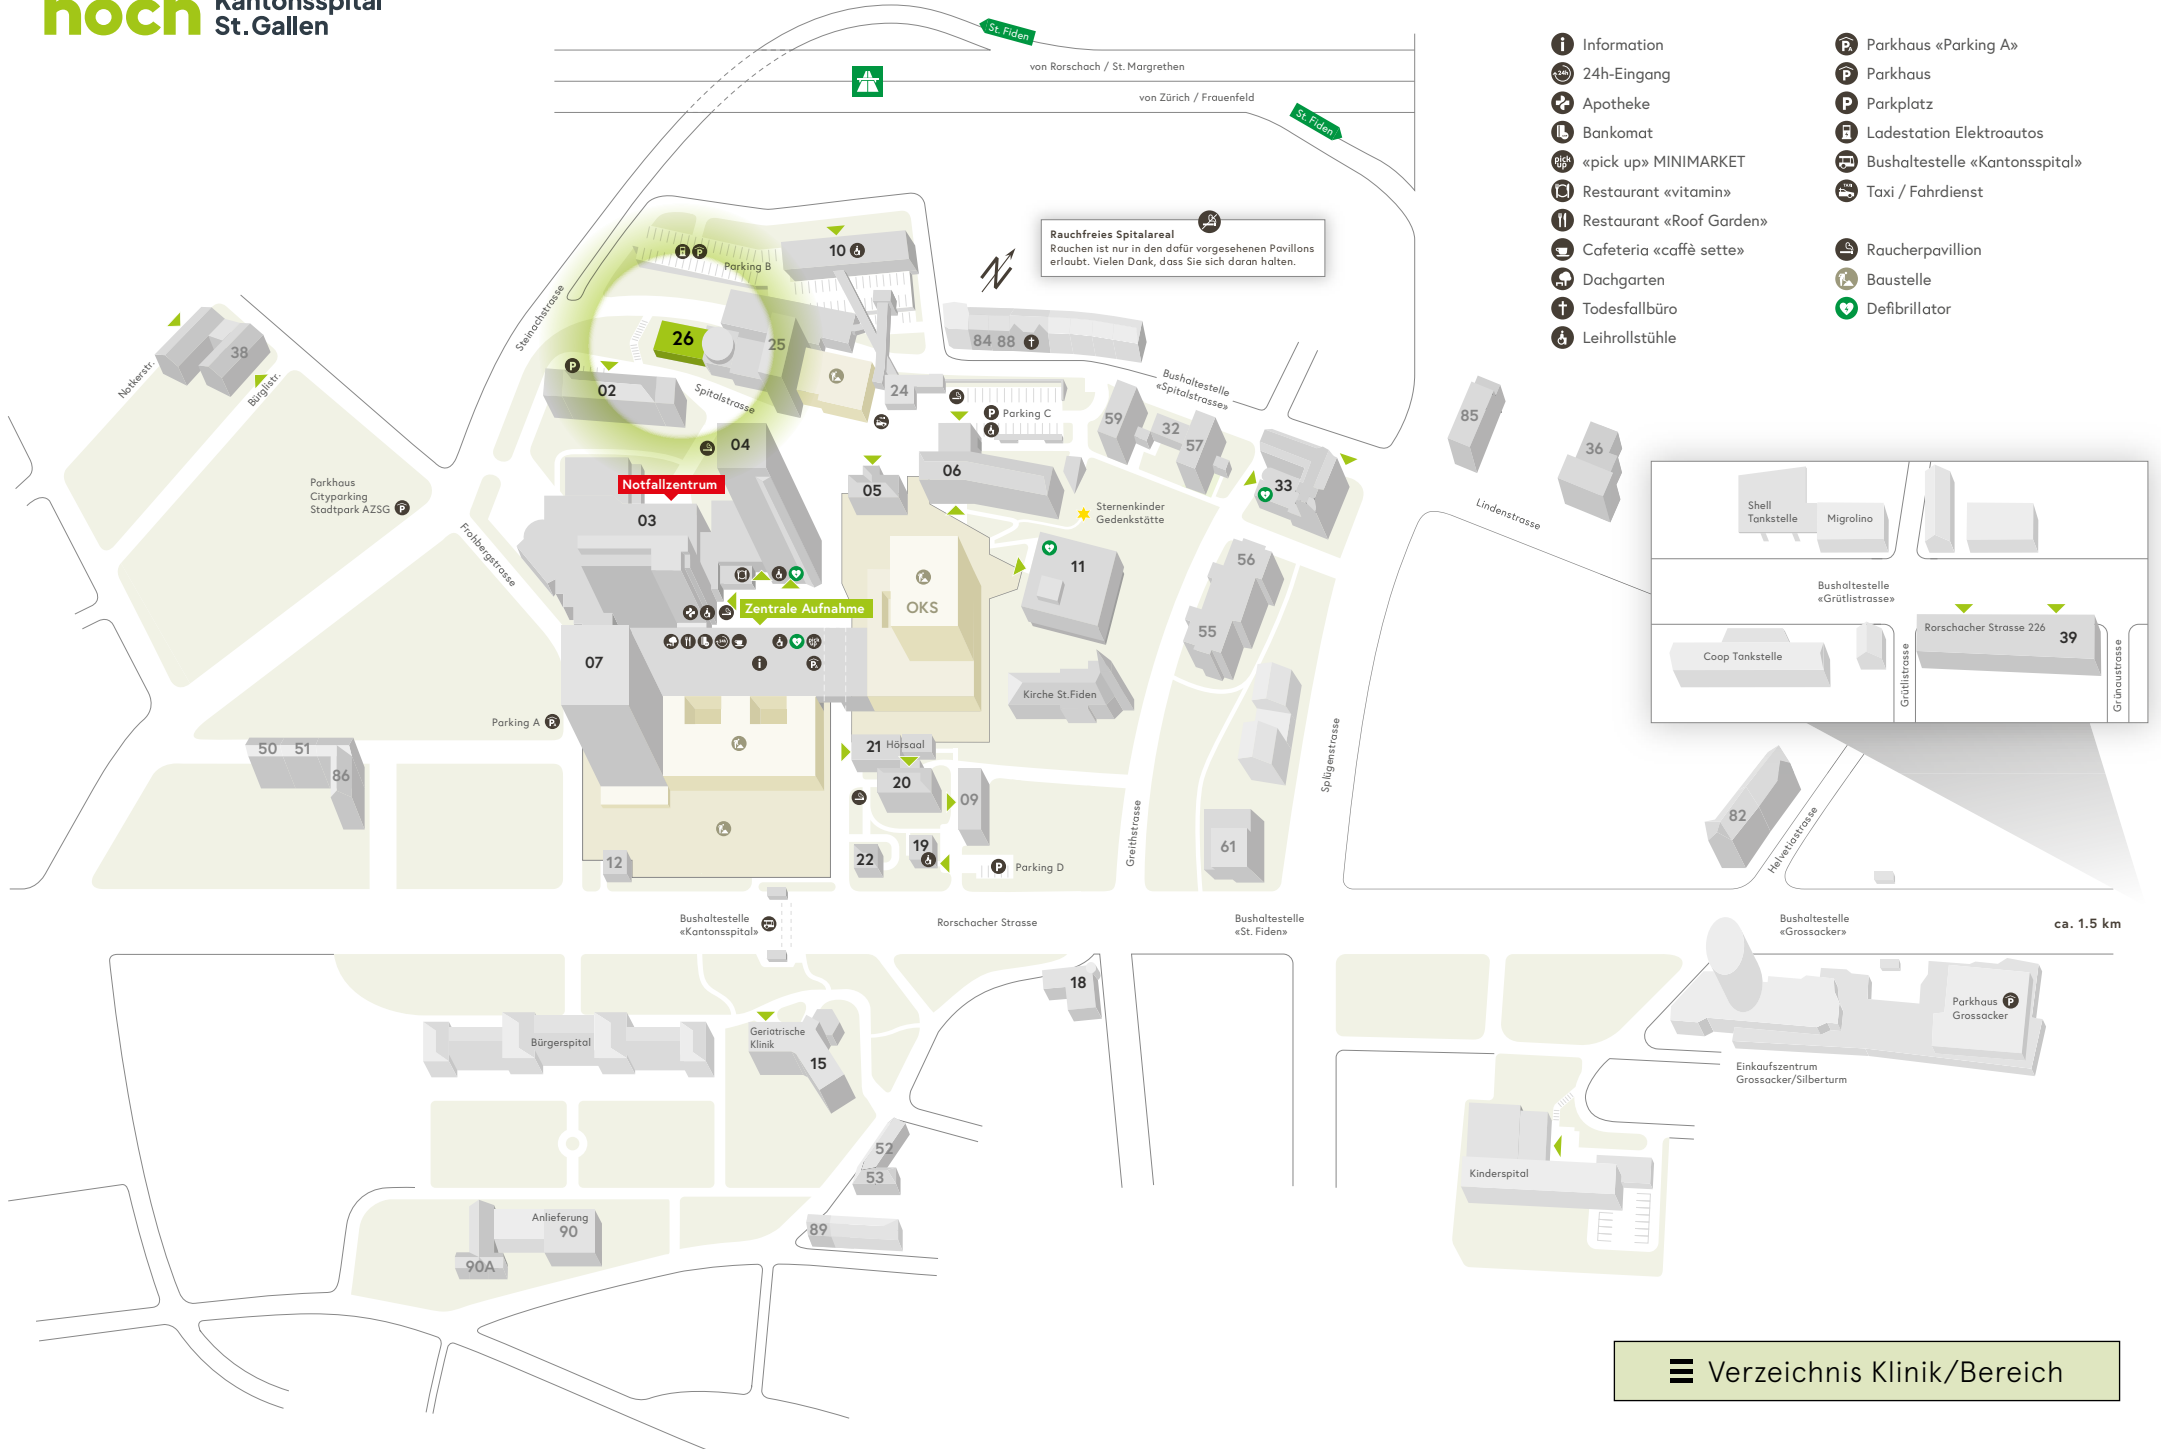

Rauchfreies Spitalareal
Rauchen ist nur in den dafür vorgesehenen Pavillons erlaubt. Vielen Dank, dass Sie sich daran halten.

Shell Tankstelle Migrolino

Bushaltestelle «Grütlistrasse»

Coop Tankstelle

Rorschacher Strasse 226 39

Grütlistrasse

Grünaustrasse

- Information
- 24h-Eingang
- Apotheke
- Bankomat
- «pick up» MINIMARKET
- Restaurant «vitamin»
- Restaurant «Roof Garden»
- Cafeteria «caffè sette»
- Dachgarten
- Todesfallbüro
- Leihrollstühle
- Parkhaus «Parking A»
- Parkhaus
- Parkplatz
- Ladestation Elektroautos
- Bushaltestelle «Kantonsspital»
- Taxi / Fahrdienst
- Raucherpavillon
- Baustelle
- Defibrillator

Rauchfreies Spitalareal
Rauchen ist nur in den dafür vorgesehenen Pavillons erlaubt. Vielen Dank, dass Sie sich daran halten.

☰ Verzeichnis Klinik/Bereich

- Information
- 24h-Eingang
- Apotheke
- Bankomat
- «pick up» MINIMARKET
- Restaurant «vitamin»
- Restaurant «Roof Garden»
- Cafeteria «caffè sette»
- Dachgarten
- Todesfallbüro
- Leihrollstühle
- Parkhaus «Parking A»
- Parkhaus
- Parkplatz
- Ladestation Elektroautos
- Bushaltestelle «Kantonsspital»
- Taxi / Fahrdienst
- Raucherpavillon
- Baustelle
- Defibrillator