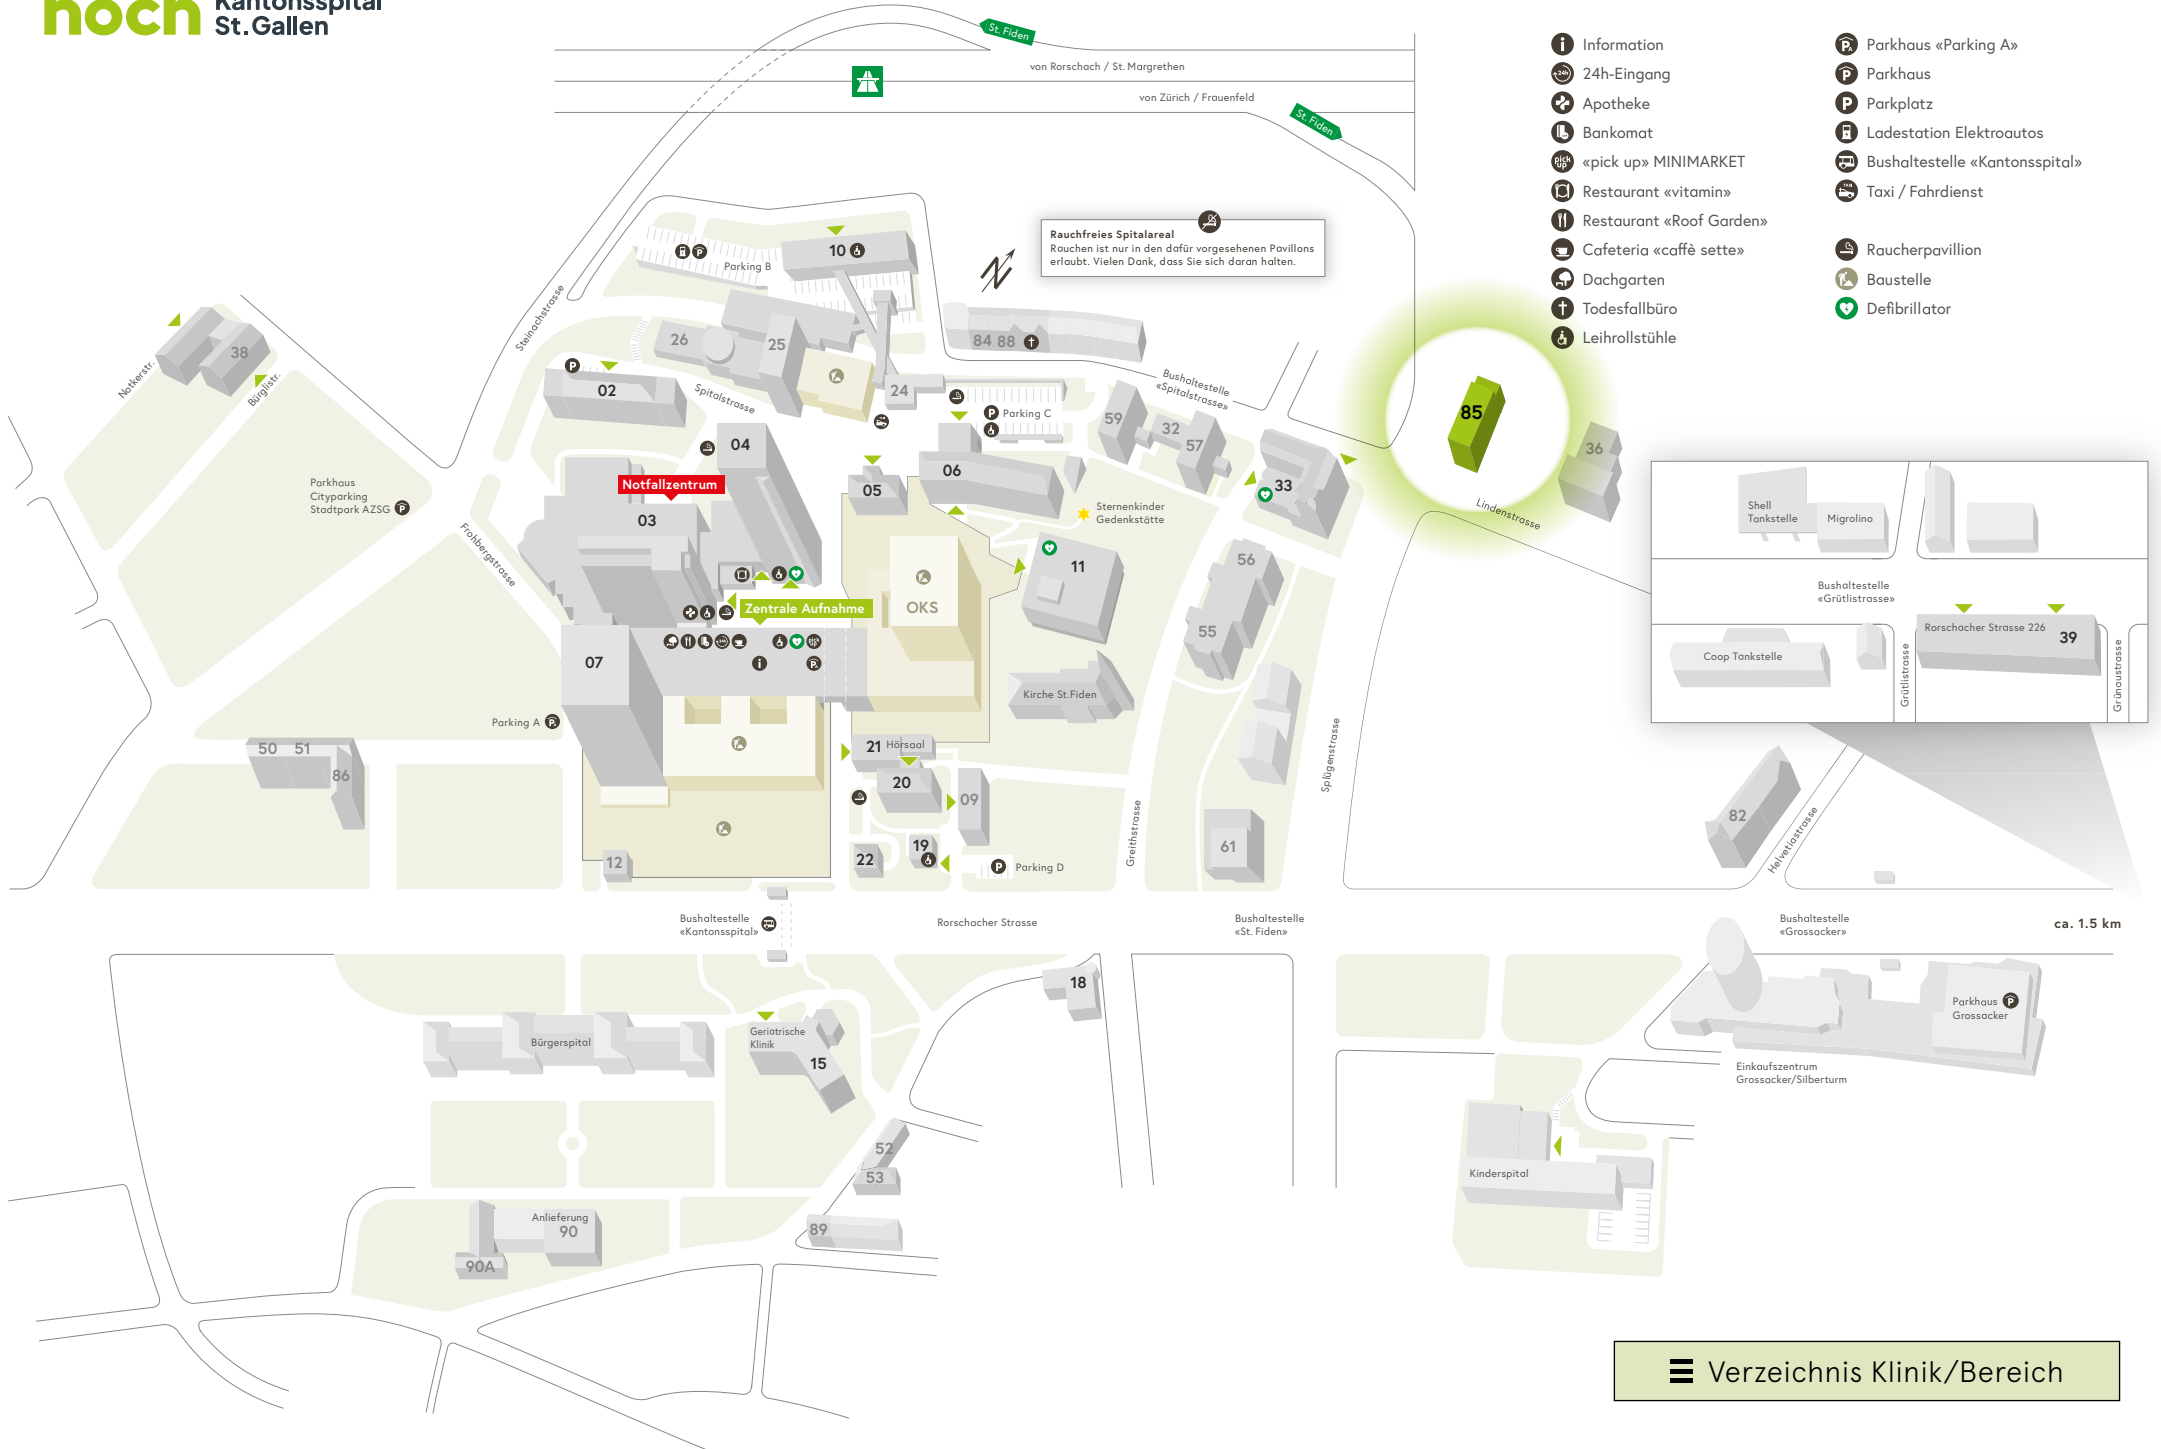

Öffentliche Bereiche

Andacht (Seelsorge)	21
Geldautomat	07
«café sette»	07
Coiffeursalon	06
Floristik Lilium	21
Hörsaal Frauenklinik	06
Hörsaal Zentral	21
Information / Auskunft	07
Mobility	09
Organspende Denkmal	19
«pick up» MINIMARKET	07
Restaurant «Roof Garden»	07
Restaurant «vitamin»	03B
Sternenkinder Gedenkstätte	06
Taxi / Fahrdienste	21
Todesfallbüro (Lindenstrasse 27)	†
Raum der Stille	04

Rauchfreies Spitalareal
Rauchen ist nur in den dafür vorgesehenen Pavillons erlaubt. Vielen Dank, dass Sie sich daran halten.

- Information
- 24h-Eingang
- Apotheke
- Bankomat
- «pick up» MINIMARKET
- Restaurant «vitamin»
- Restaurant «Roof Garden»
- Cafeteria «caffè sette»
- Dachgarten
- Todesfallbüro
- Leihrollstühle
- Parkhaus «Parking A»
- Parkhaus
- Parkplatz
- Ladestation Elektroautos
- Bushaltestelle «Kantonsspital»
- Taxi / Fahrdienst
- Raucherpavillon
- Baustelle
- Defibrillator

Rauchfreies Spitalareal
Rauchen ist nur in den dafür vorgesehenen Pavillons erlaubt. Vielen Dank, dass Sie sich daran halten.

Shell Tankstelle Migrolino

Bushaltestelle «Grütlistrasse»

Coop Tankstelle

Rorschacher Strasse 226 39