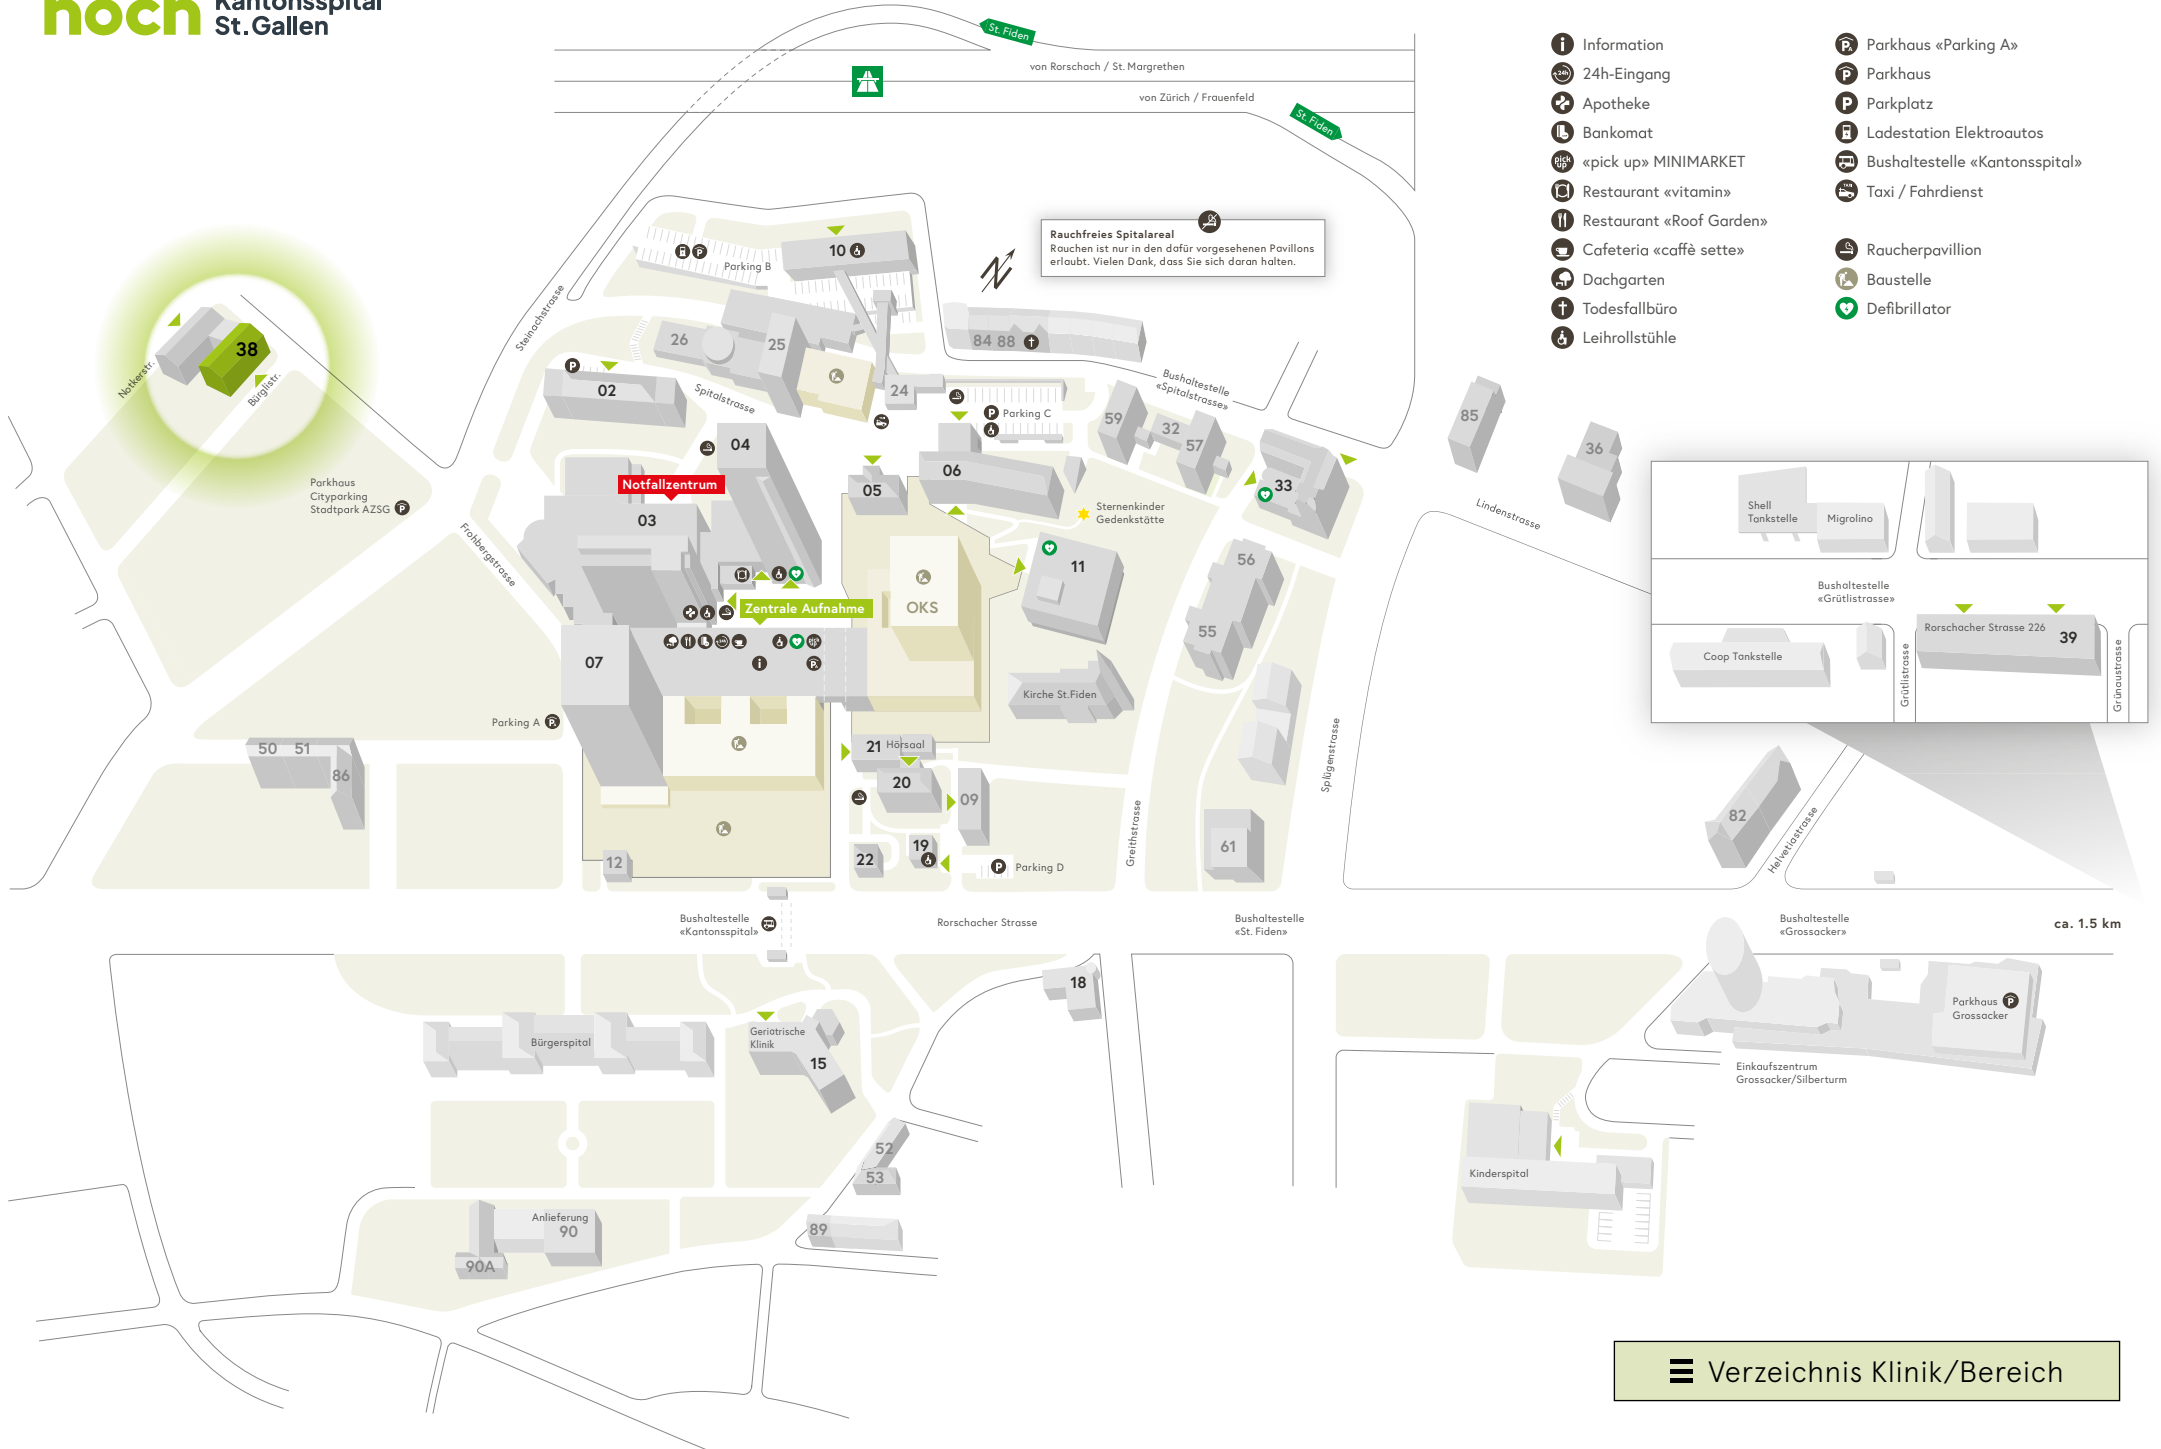

Rauchfreies Spitalareal
Rouchen ist nur in den dafür vorgesehenen Pavillons erlaubt. Vielen Dank, dass Sie sich daran halten.

- Information
- 24h-Eingang
- Apotheke
- Bankomat
- «pick up» MINIMARKET
- Restaurant «vitamin»
- Restaurant «Roof Garden»
- Cafeteria «caffè sette»
- Dachgarten
- Todesfallbüro
- Leihrollstühle
- Parkhaus «Parking A»
- Parkhaus
- Parkplatz
- Ladestation Elektroautos
- Bushaltestelle «Kantonsspital»
- Taxi / Fahrdienst
- Raucherpavillon
- Baustelle
- Defibrillator

Rauchfreies Spitalareal
Rauchen ist nur in den dafür vorgesehenen Pavillons erlaubt. Vielen Dank, dass Sie sich daran halten.

- Information
- 24h-Eingang
- Apotheke
- Bankomat
- «pick up» MINIMARKET
- Restaurant «vitamin»
- Restaurant «Roof Garden»
- Cafeteria «caffè sette»
- Dachgarten
- Todesfallbüro
- Leihrollstühle
- Parkhaus «Parking A»
- Parkhaus
- Parkplatz
- Ladestation Elektroautos
- Bushaltestelle «Kantonsspital»
- Taxi / Fahrdienst
- Raucherpavillon
- Baustelle
- Defibrillator