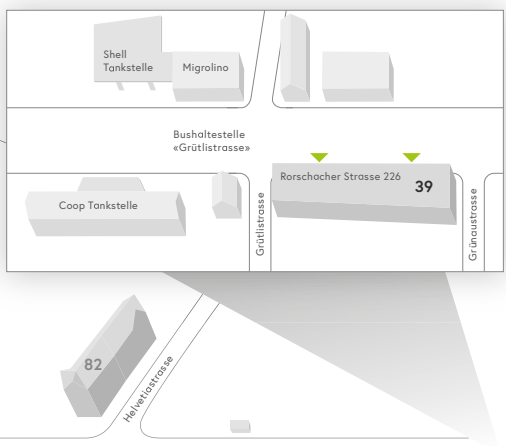

- Information
- 24h-Eingang
- Apotheke
- Bankomat
- «pick up» MINIMARKET
- Restaurant «vitamin»
- Restaurant «Roof Garden»
- Cafeteria «caffè sette»
- Dachgarten
- Todesfallbüro
- Leihrollstühle
- Parkhaus «Parking A»
- Parkhaus
- Parkplatz
- Ladestation Elektroautos
- Bushaltestelle «Kantonsspital»
- Taxi / Fahrdienst
- Raucherpavillion
- Baustelle
- Defibrillator

Rauchfreies Spitalareal
Rauchen ist nur in den dafür vorgesehenen Pavillons erlaubt. Vielen Dank, dass Sie sich daran halten.