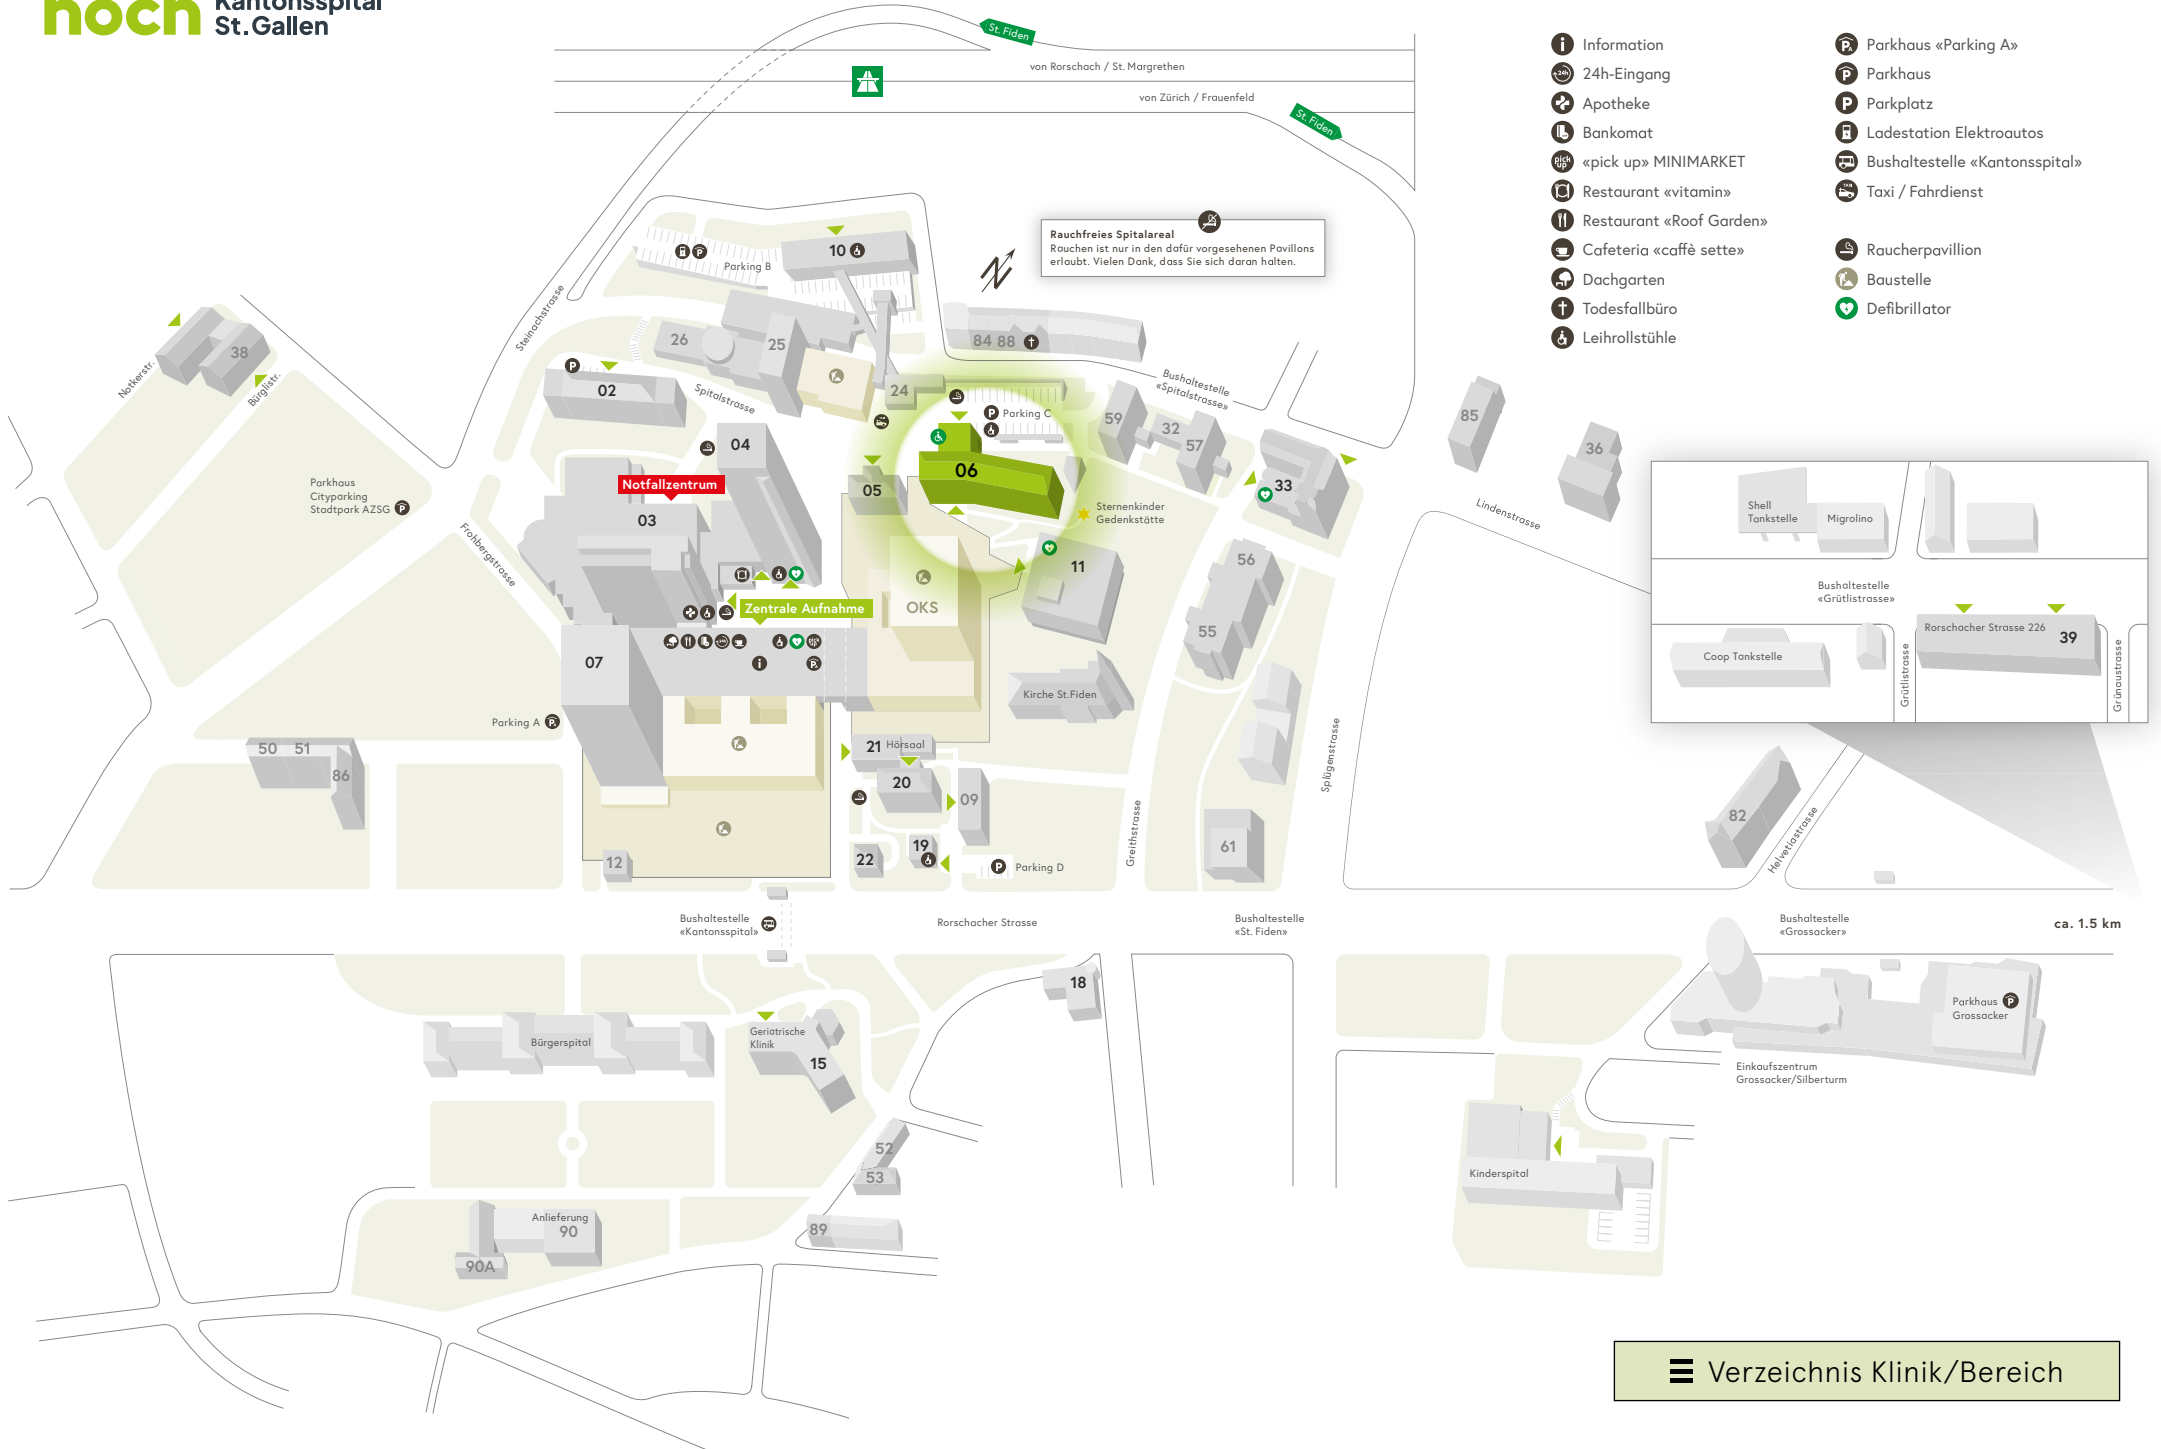

- Information
- 24h-Eingang
- Apotheke
- Bankomat
- «pick up» MINIMARKET
- Restaurant «vitamin»
- Restaurant «Roof Garden»
- Cafeteria «caffè sette»
- Dachgarten
- Todesfallbüro
- Leihrollstühle
- Parkhaus «Parking A»
- Parkhaus
- Parkplatz
- Ladestation Elektroautos
- Bushaltestelle «Kantonsspital»
- Taxi / Fahrdienst
- Raucherpavillon
- Baustelle
- Defibrillator