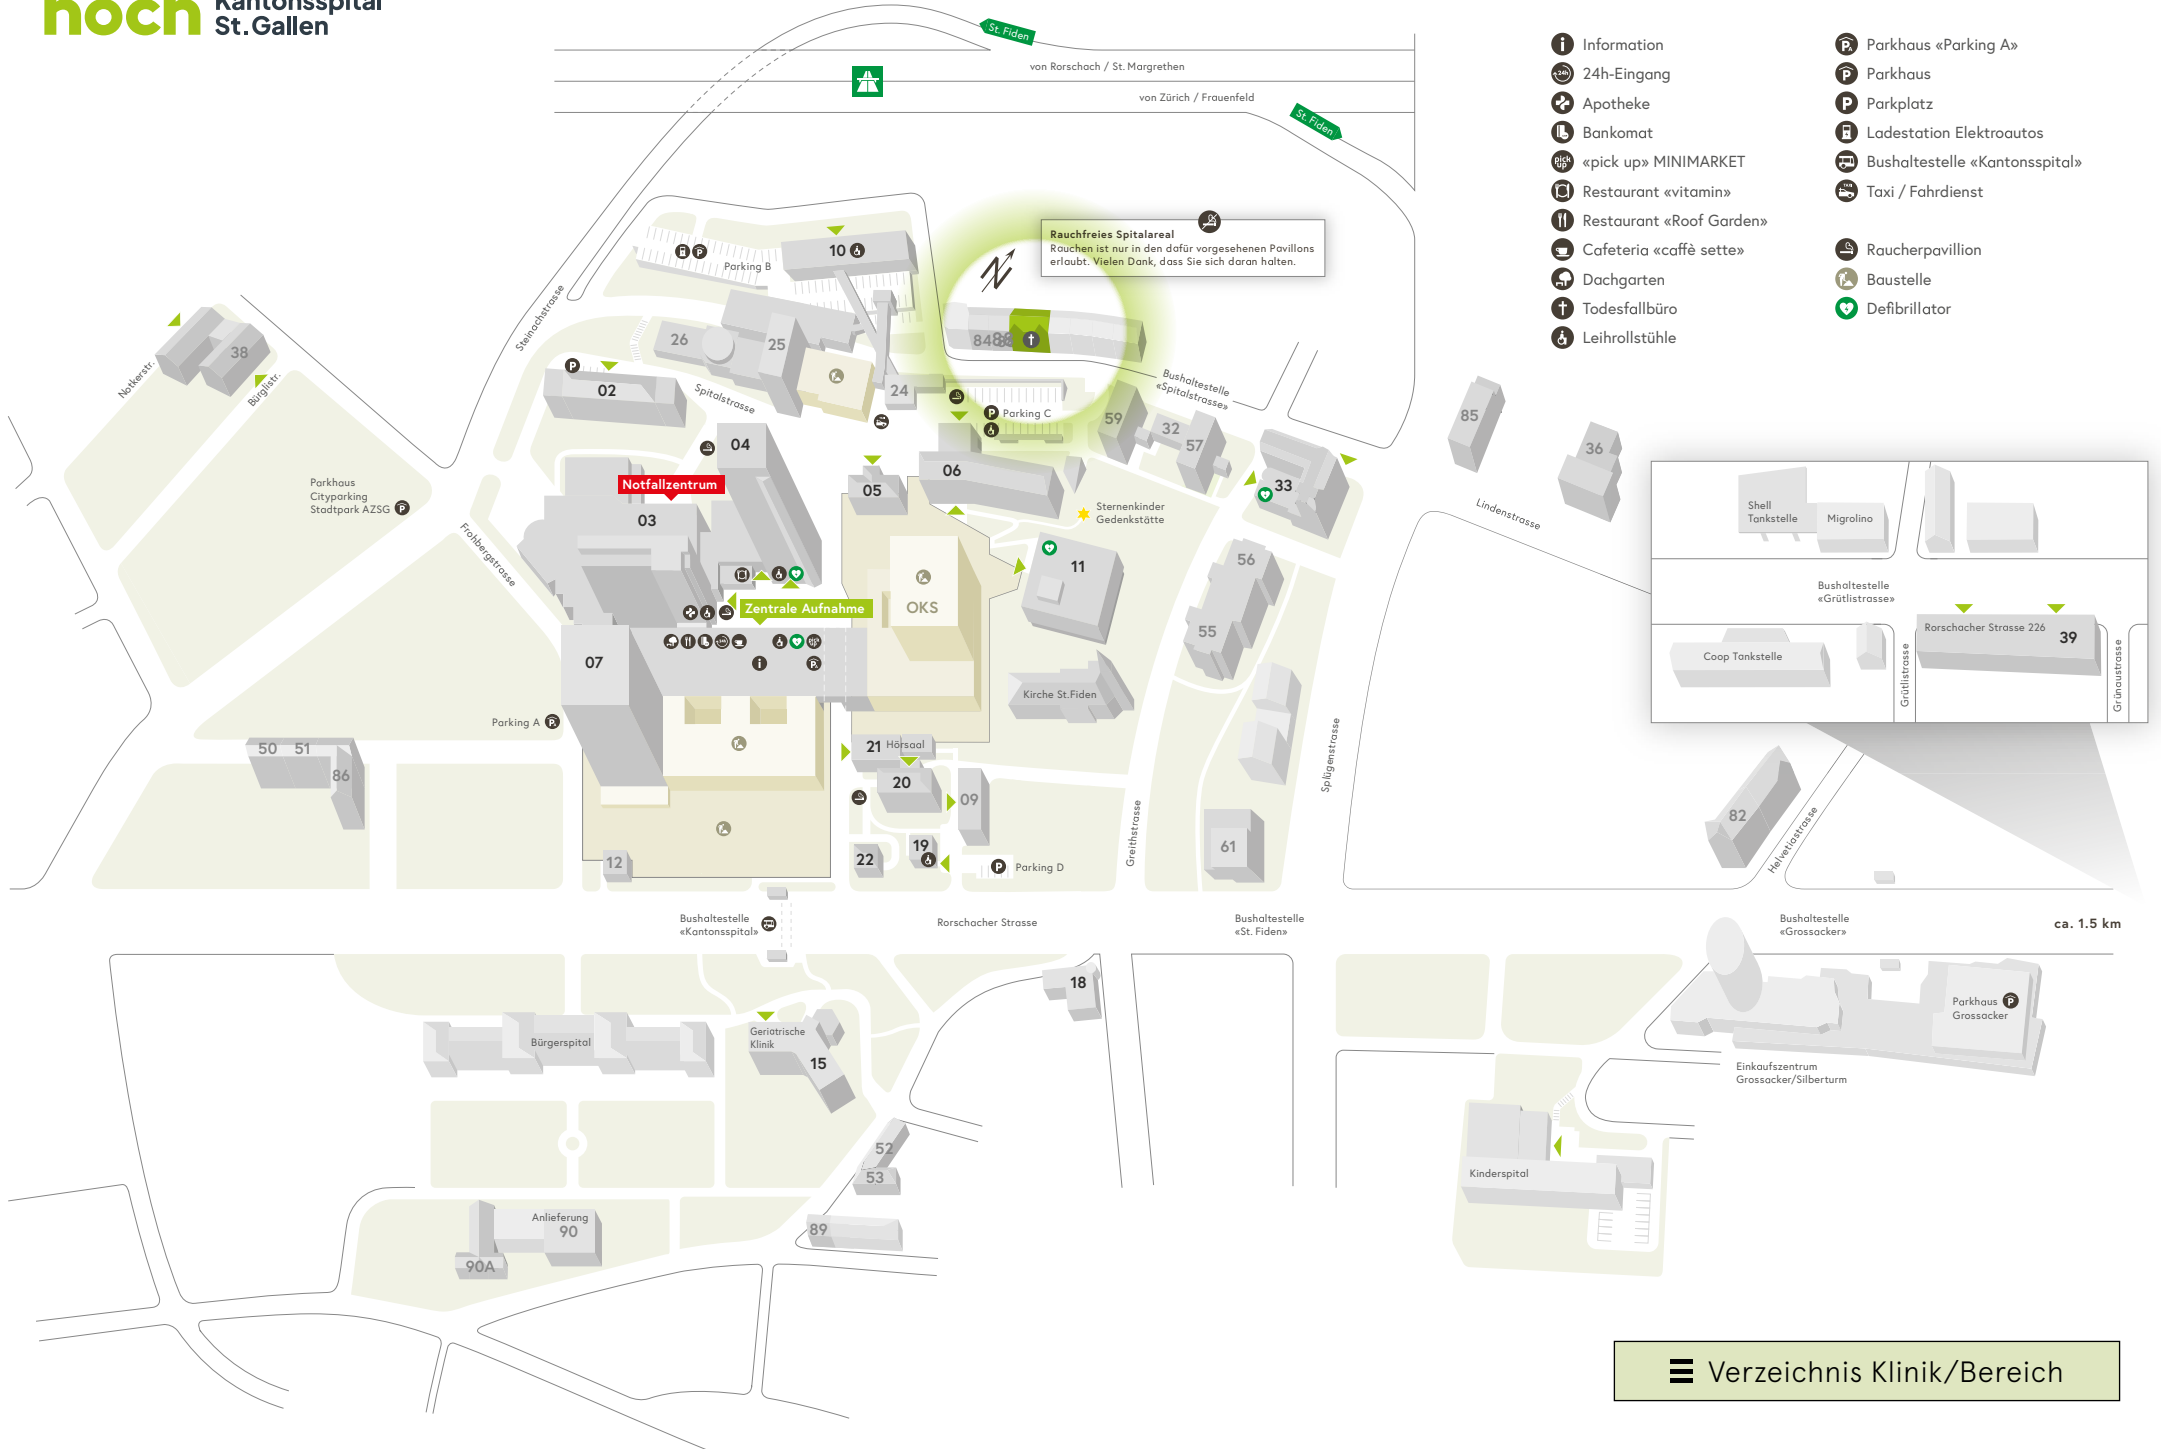

- Information
- 24h-Eingang
- Apotheke
- Bankomat
- «pick up» MINIMARKET
- Restaurant «vitamin»
- Restaurant «Roof Garden»
- Cafeteria «caffè sette»
- Dachgarten
- Todesfallbüro
- Leihrollstühle
- Parkhaus «Parking A»
- Parkhaus
- Parkplatz
- Ladestation Elektroautos
- Bushaltestelle «Kantonsspital»
- Taxi / Fahrdienst
- Raucherpavillon
- Baustelle
- Defibrillator

Rauchfreies Spitalareal
Rauchen ist nur in den dafür vorgesehenen Pavillons erlaubt. Vielen Dank, dass Sie sich daran halten.