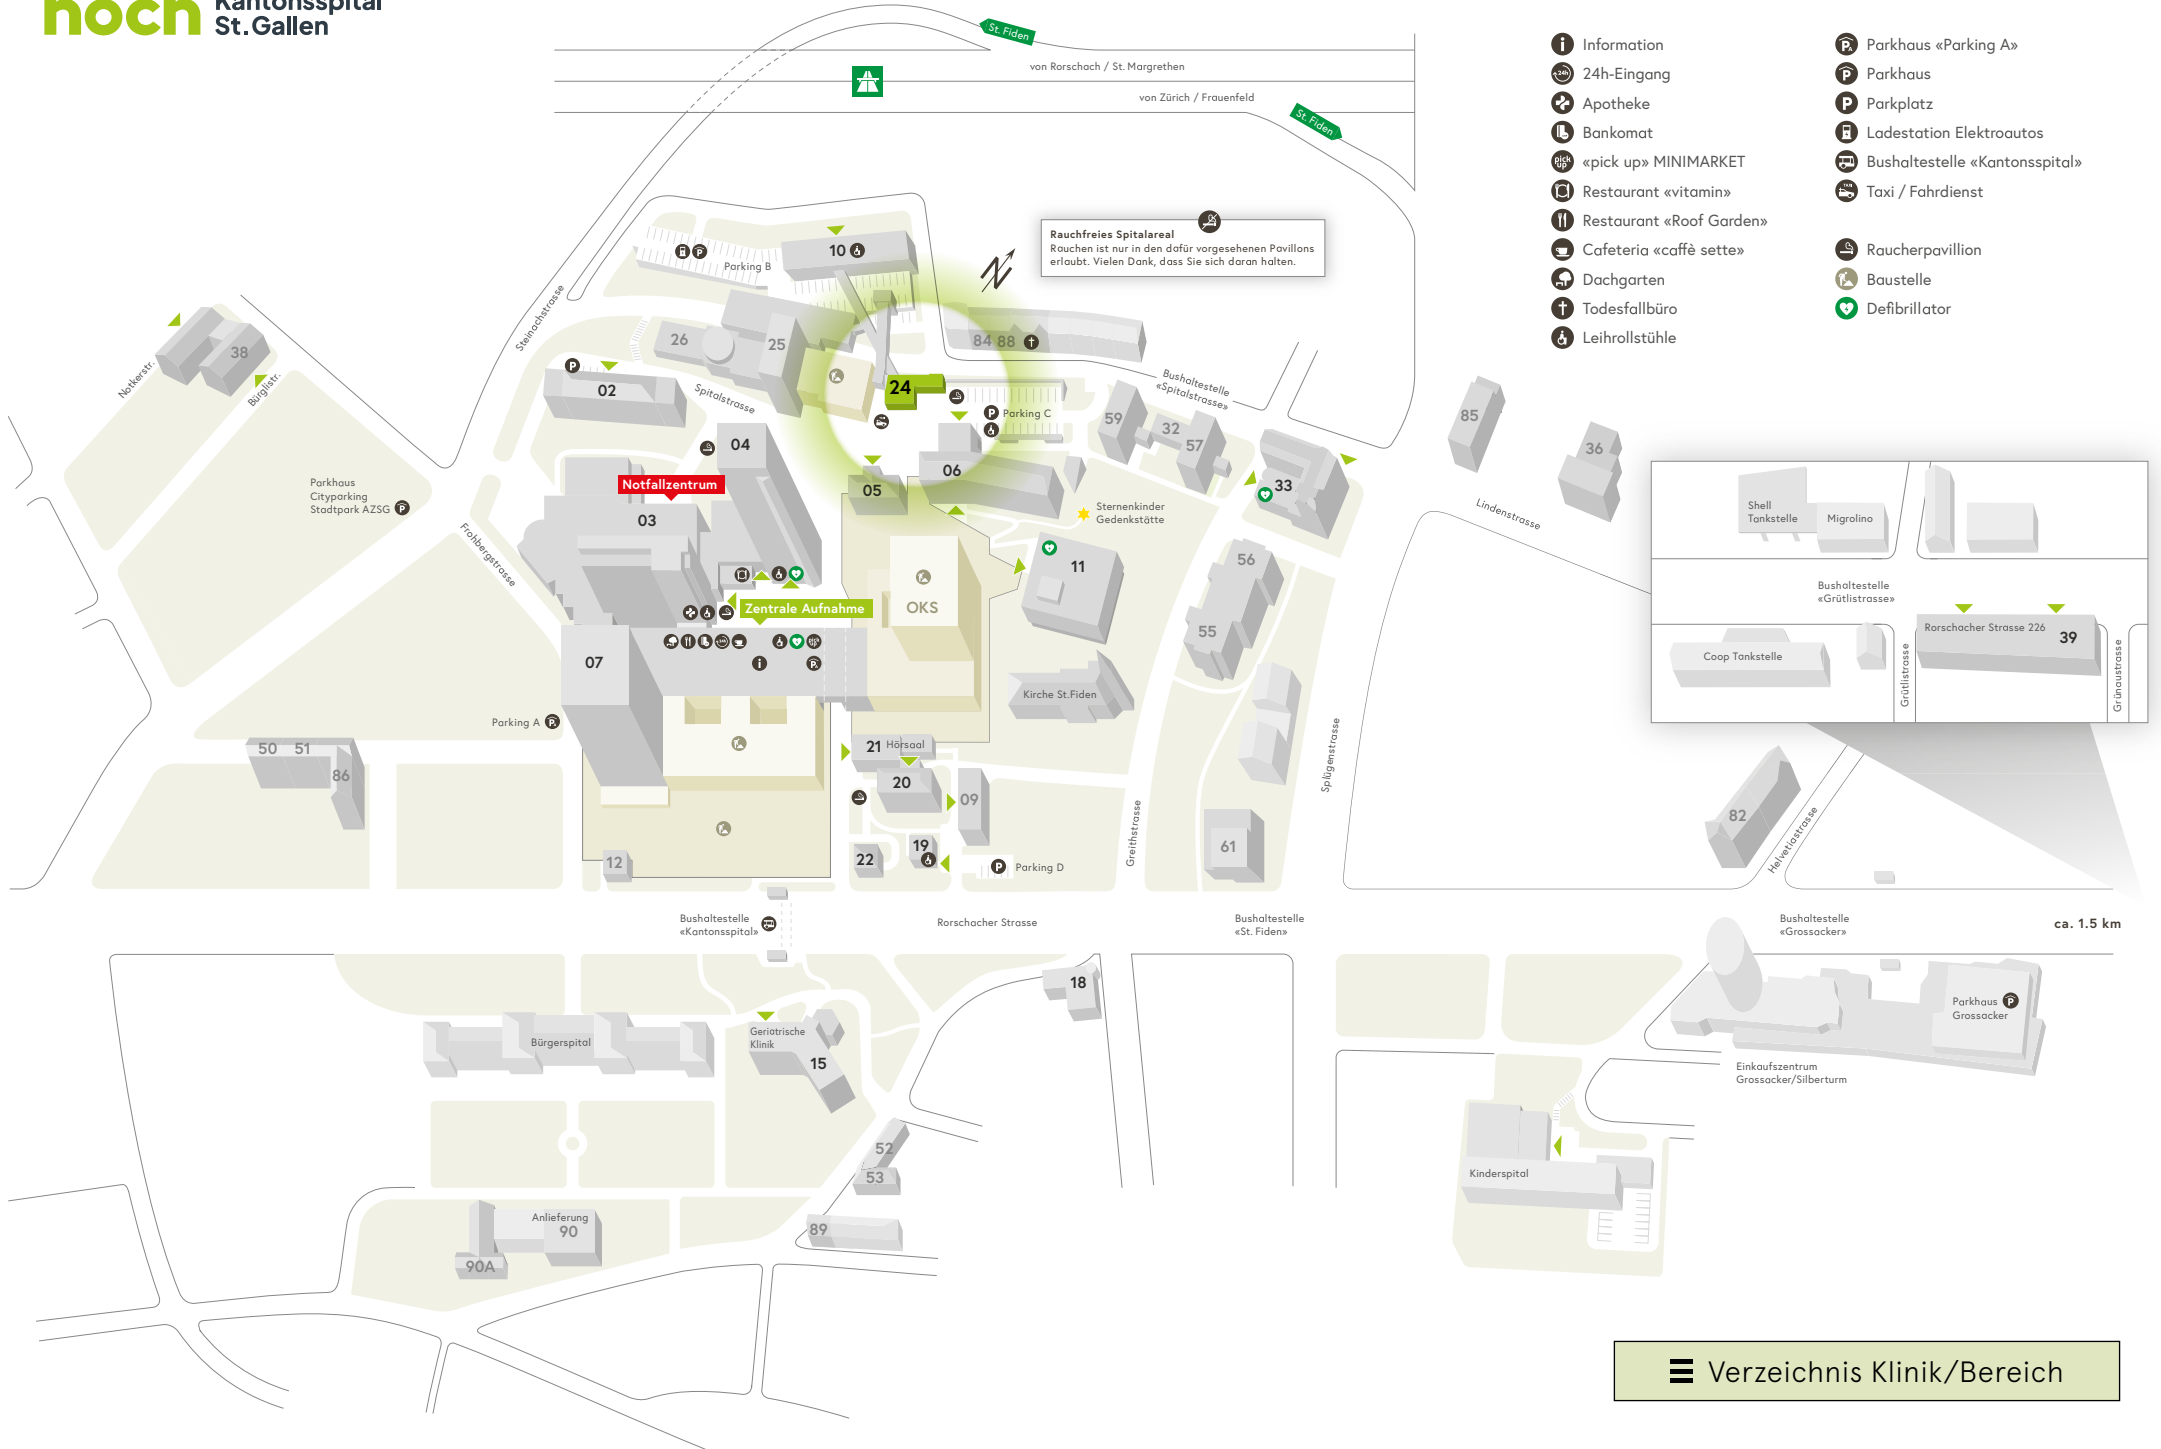

Rauchfreies Spitalareal
Rauchen ist nur in den dafür vorgesehenen Pavillons erlaubt. Vielen Dank, dass Sie sich daran halten.

Shell Tankstelle Migrolino

Bushaltestelle «Grütlistrasse»

Coop Tankstelle

Rorschacher Strasse 226 39

Grütlistrasse

Grünaustrasse

- Information
- 24h-Eingang
- Apotheke
- Bankomat
- «pick up» MINIMARKET
- Restaurant «vitamin»
- Restaurant «Roof Garden»
- Cafeteria «caffè sette»
- Dachgarten
- Todesfallbüro
- Leihrollstühle
- Parkhaus «Parking A»
- Parkhaus
- Parkplatz
- Ladestation Elektroautos
- Bushaltestelle «Kantonsspital»
- Taxi / Fahrdienst
- Raucherpavillon
- Baustelle
- Defibrillator

Rauchfreies Spitalareal
Rauchen ist nur in den dafür vorgesehenen Pavillons erlaubt. Vielen Dank, dass Sie sich daran halten.

☰ Verzeichnis Klinik/Bereich

- Information
- 24h-Eingang
- Apotheke
- Bankomat
- «pick up» MINIMARKET
- Restaurant «vitamin»
- Restaurant «Roof Garden»
- Cafeteria «caffè sette»
- Dachgarten
- Todesfallbüro
- Leihrollstühle
- Parkhaus «Parking A»
- Parkhaus
- Parkplatz
- Ladestation Elektroautos
- Bushaltestelle «Kantonsspital»
- Taxi / Fahrdienst
- Raucherpavillon
- Baustelle
- Defibrillator