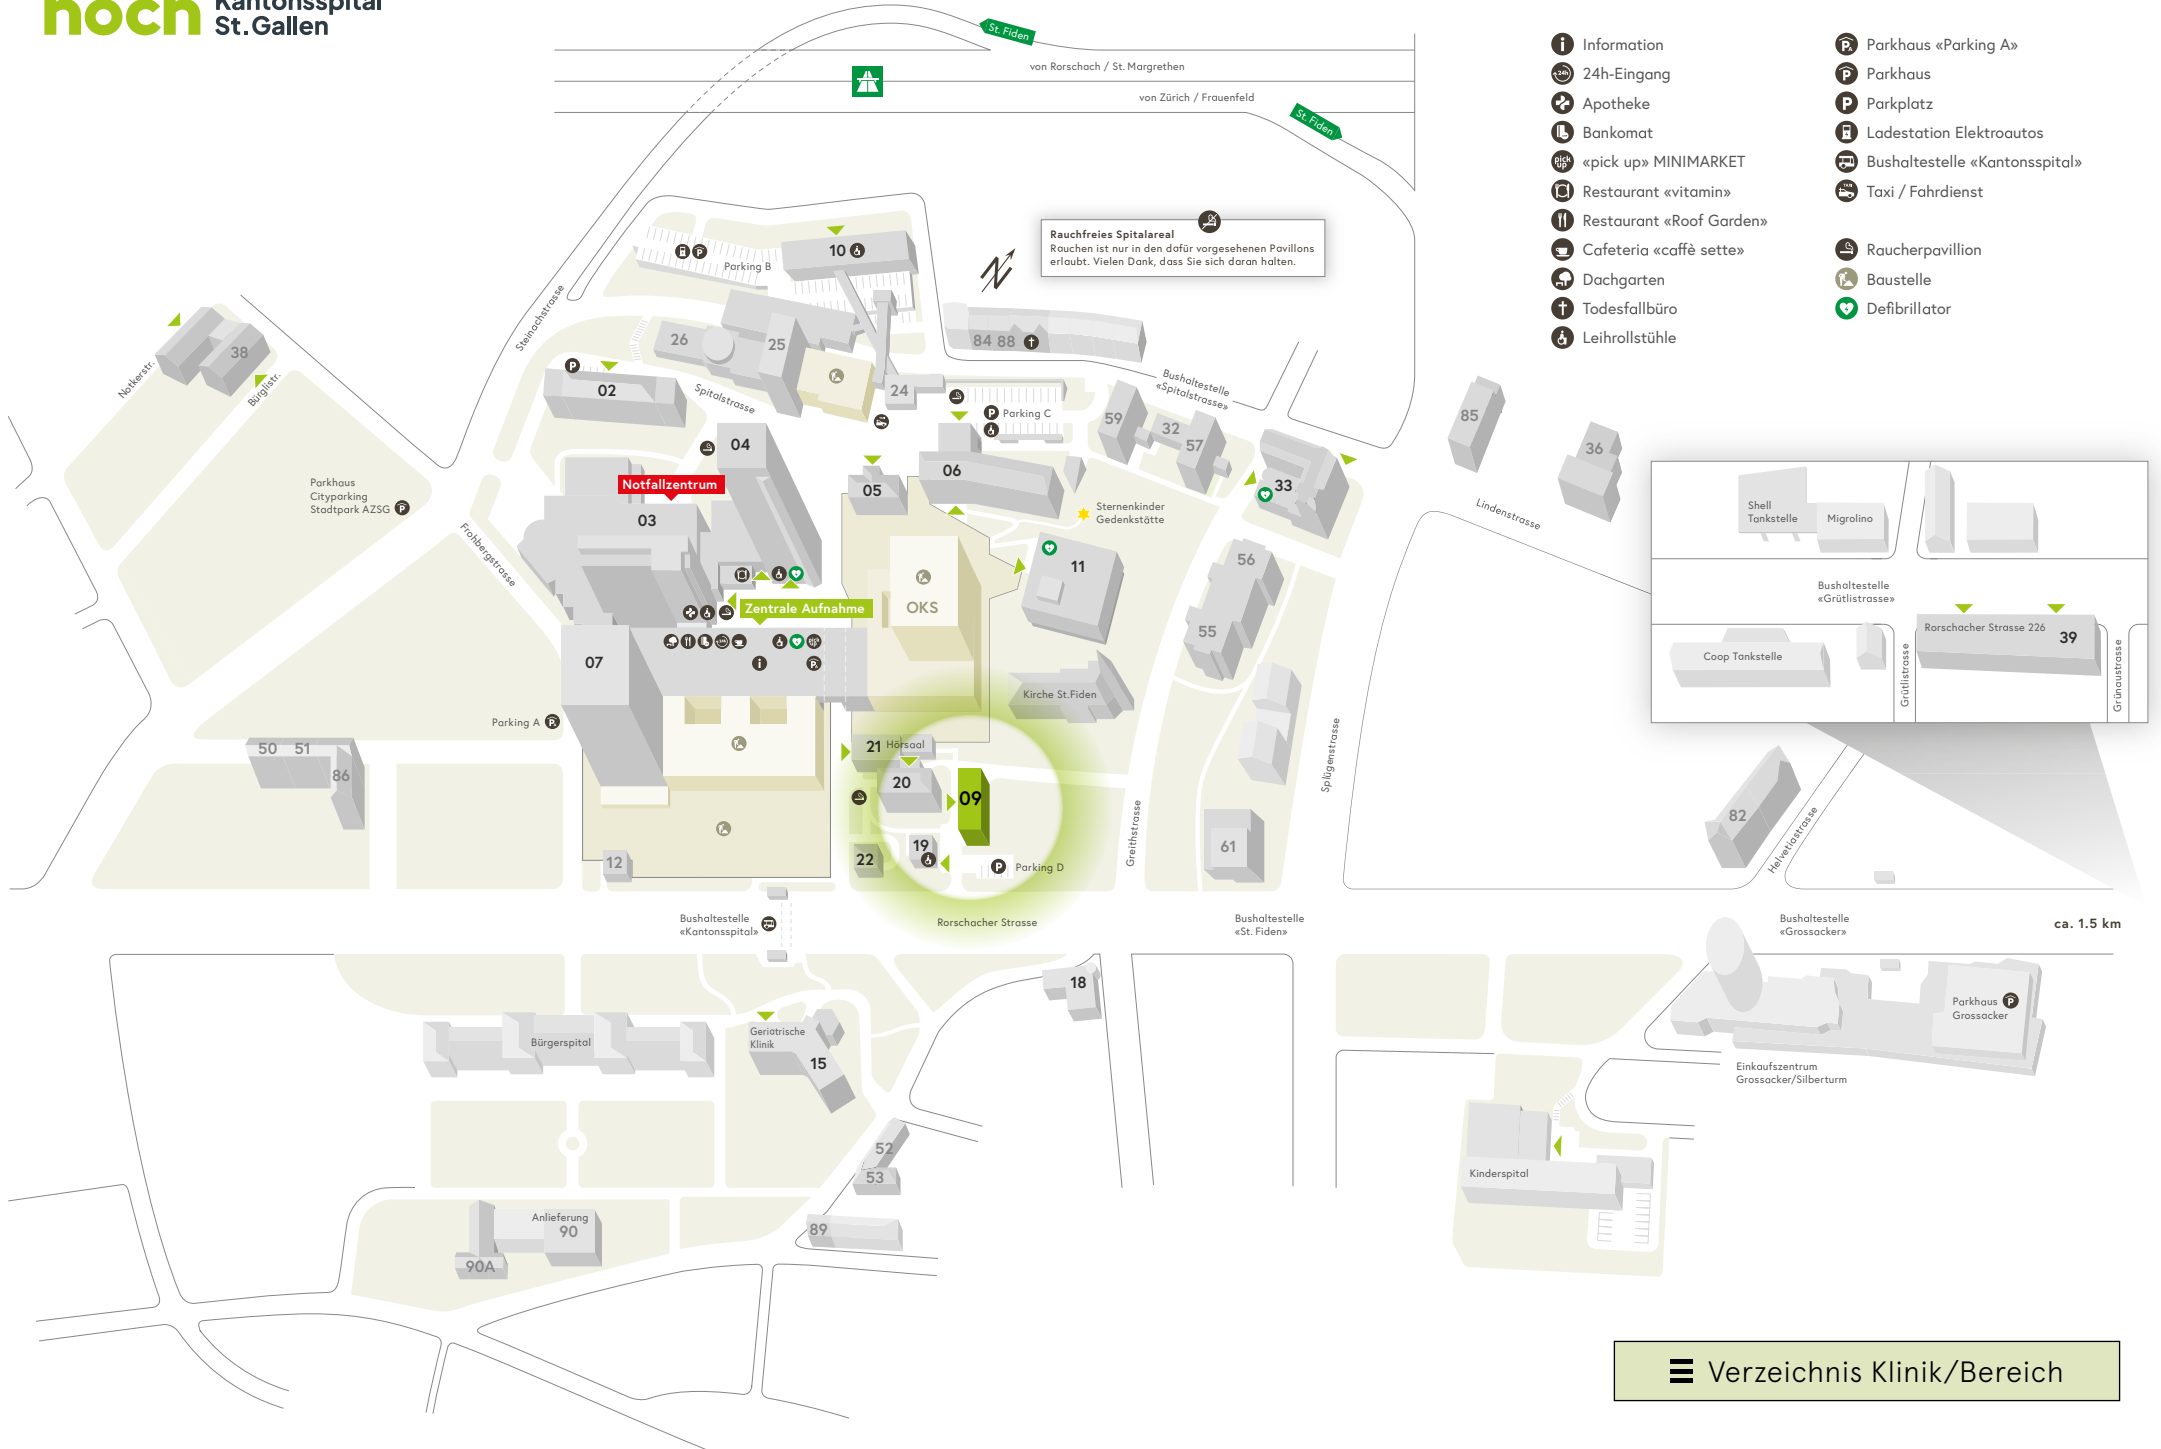

ca. 1.5 km

- Information
- 24h-Eingang
- Apotheke
- Bankomat
- «pick up» MINIMARKET
- Restaurant «vitamin»
- Restaurant «Roof Garden»
- Cafeteria «caffè sette»
- Dachgarten
- Todesfallbüro
- Leihrollstühle
- Parkhaus «Parking A»
- Parkhaus
- Parkplatz
- Ladestation Elektroautos
- Bushaltestelle «Kantonsspital»
- Taxi / Fahrdienst
- Raucherpavillon
- Baustelle
- Defibrillator

Rauchfreies Spitalareal
Rauchen ist nur in den dafür vorgesehenen Pavillons erlaubt. Vielen Dank, dass Sie sich daran halten.

- Information
- 24h-Eingang
- Apotheke
- Bankomat
- «pick up» MINIMARKET
- Restaurant «vitamin»
- Restaurant «Roof Garden»
- Cafeteria «caffè sette»
- Dachgarten
- Todesfallbüro
- Leihrollstühle
- Parkhaus «Parking A»
- Parkhaus
- Parkplatz
- Ladestation Elektroautos
- Bushaltestelle «Kantonsspital»
- Taxi / Fahrdienst
- Raucherpavillon
- Baustelle
- Defibrillator

- Information
- 24h-Eingang
- Apotheke
- Bankomat
- «pick up» MINIMARKET
- Restaurant «vitamin»
- Restaurant «Roof Garden»
- Cafeteria «caffè sette»
- Dachgarten
- Todesfallbüro
- Leihrollstühle
- Parkhaus «Parking A»
- Parkhaus
- Parkplatz
- Ladestation Elektroautos
- Bushaltestelle «Kantonsspital»
- Taxi / Fahrdienst
- Raucherpavillon
- Baustelle
- Defibrillator

Rauchfreies Spitalareal
Rauchen ist nur in den dafür vorgesehenen Pavillons erlaubt. Vielen Dank, dass Sie sich daran halten.

Shell Tankstelle Migrolino

Bushaltestelle «Grütlistrasse»

Coop Tankstelle

Rorschacher Strasse 226 39