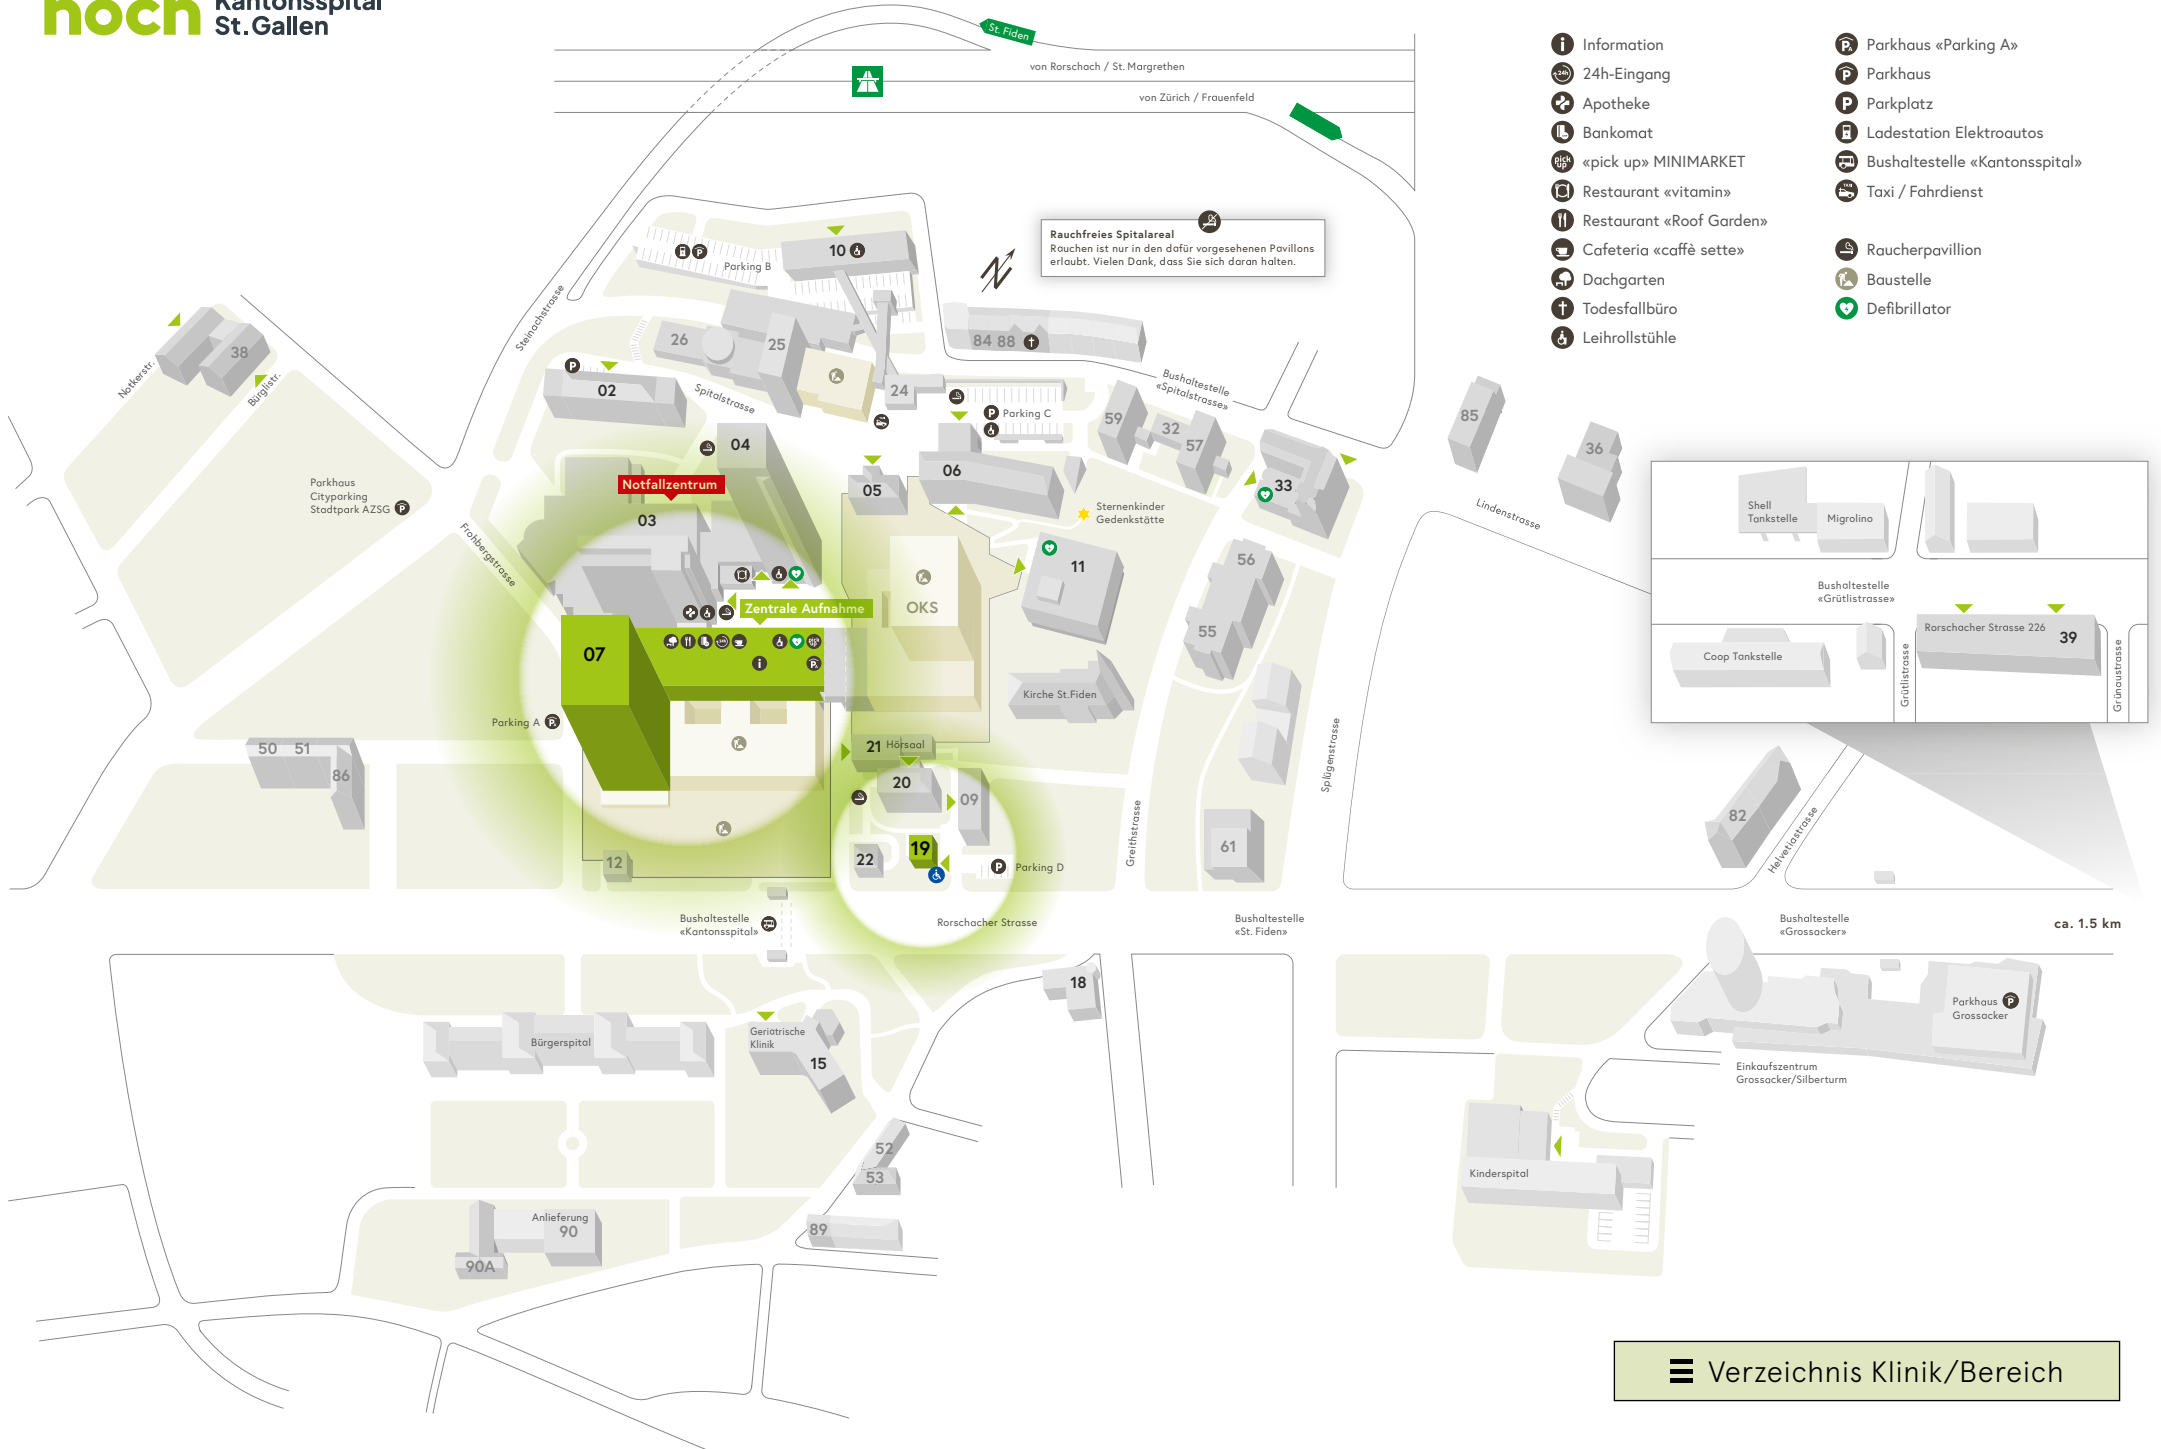

Öffentliche Bereiche

Andacht (Seelsorge)	21
Geldautomat	07
«café sette»	07
Coiffeursalon	06
Floristik Lilium	21
Hörsaal Frauenklinik	06
Hörsaal Zentral	21
Information / Auskunft	07
Mobility	09
Organspende Denkmal	19
«pick up» MINIMARKET	07
Restaurant «Roof Garden»	07
Restaurant «vitamin»	03B
Sternenkinder Gedenkstätte	06
Taxi / Fahrdienste	21
Todesfallbüro (Lindenstrasse 27)	†
Raum der Stille	04

Rauchfreies Spitalareal
Rauchen ist nur in den dafür vorgesehenen Pavillons erlaubt. Vielen Dank, dass Sie sich daran halten.

Shell Tankstelle Migrolino

Bushaltestelle «Grütlistrasse»

Coop Tankstelle

Rorschacher Strasse 226 39

Rauchfreies Spitalareal
Rauchen ist nur in den dafür vorgesehenen Pavillons erlaubt. Vielen Dank, dass Sie sich daran halten.

- Information
- 24h-Eingang
- Apotheke
- Bankomat
- «pick up» MINIMARKET
- Restaurant «vitamin»
- Restaurant «Roof Garden»
- Cafeteria «caffè sette»
- Dachgarten
- Todesfallbüro
- Leihrollstühle
- Parkhaus «Parking A»
- Parkhaus
- Parkplatz
- Ladestation Elektroautos
- Bushaltestelle «Kantonsspital»
- Taxi / Fahrdienst
- Raucherpavillon
- Baustelle
- Defibrillator

- Information
- 24h-Eingang
- Apotheke
- Bankomat
- «pick up» MINIMARKET
- Restaurant «vitamin»
- Restaurant «Roof Garden»
- Cafeteria «caffè sette»
- Dachgarten
- Todesfallbüro
- Leihrollstühle
- Parkhaus «Parking A»
- Parkhaus
- Parkplatz
- Ladestation Elektroautos
- Bushaltestelle «Kantonsspital»
- Taxi / Fahrdienst
- Raucherpavillon
- Baustelle
- Defibrillator