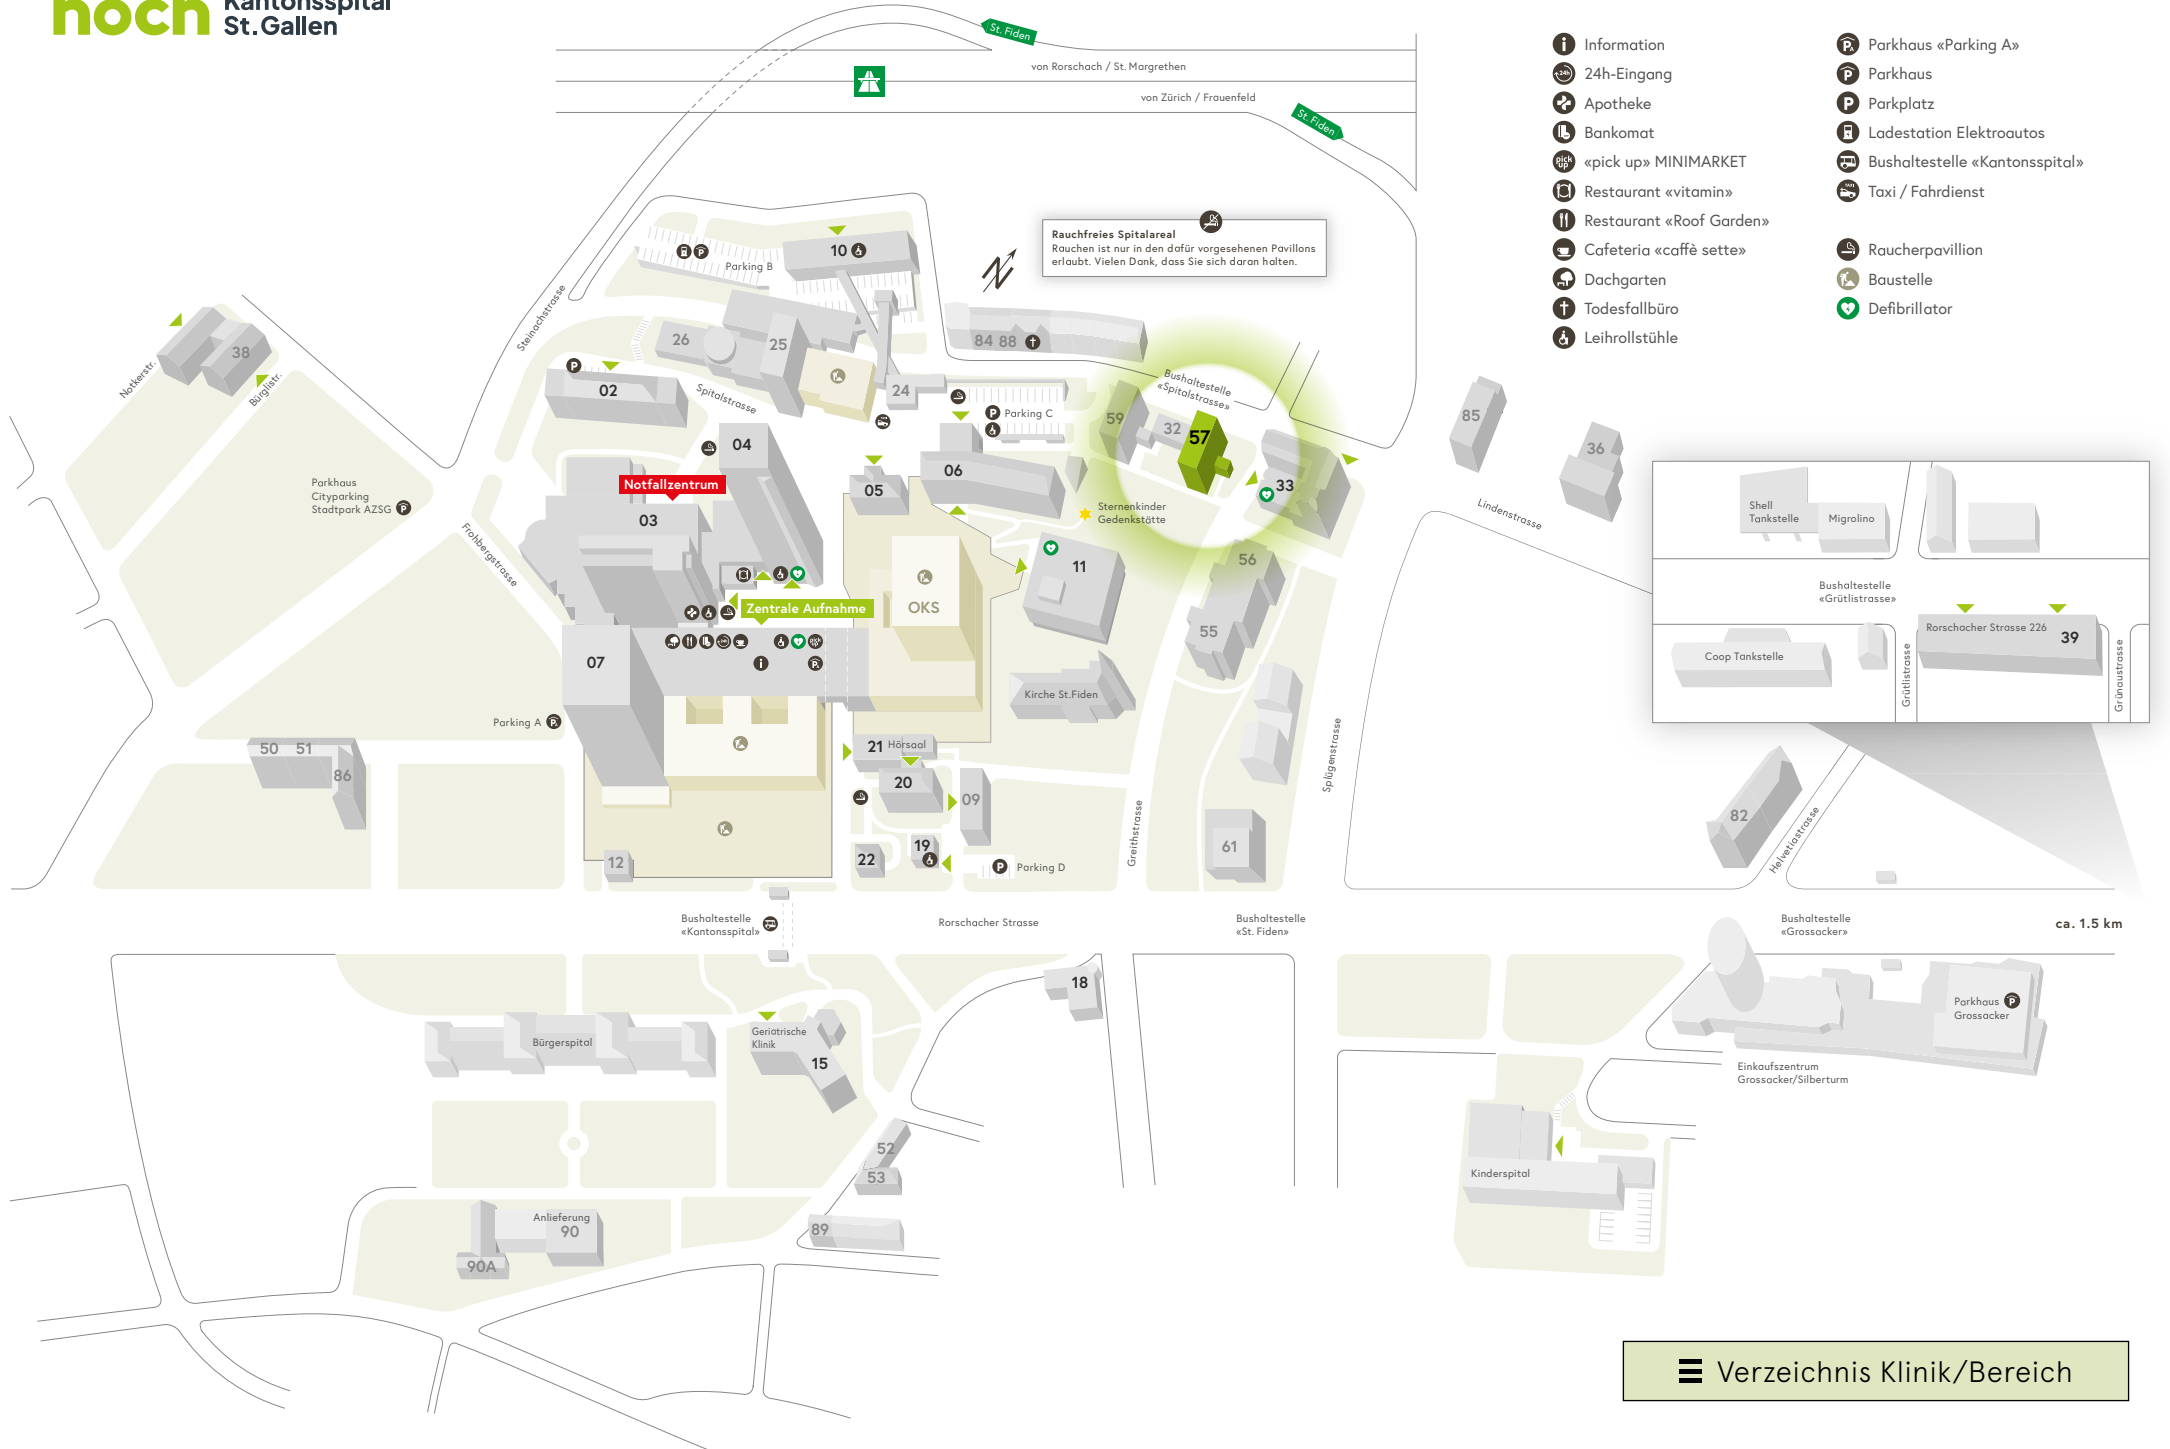

- Information
- 24h-Eingang
- Apotheke
- Bankomat
- «pick up» MINIMARKET
- Restaurant «vitamin»
- Restaurant «Roof Garden»
- Cafeteria «caffè sette»
- Dachgarten
- Todesfallbüro
- Leihrollstühle
- Parkhaus «Parking A»
- Parkhaus
- Parkplatz
- Ladestation Elektroautos
- Bushaltestelle «Kantonsspital»
- Taxi / Fahrdienst
- Raucherpavillion
- Baustelle
- Defibrillator

Rauchfreies Spitalareal
Rauchen ist nur in den dafür vorgesehenen Pavillons erlaubt. Vielen Dank, dass Sie sich daran halten.