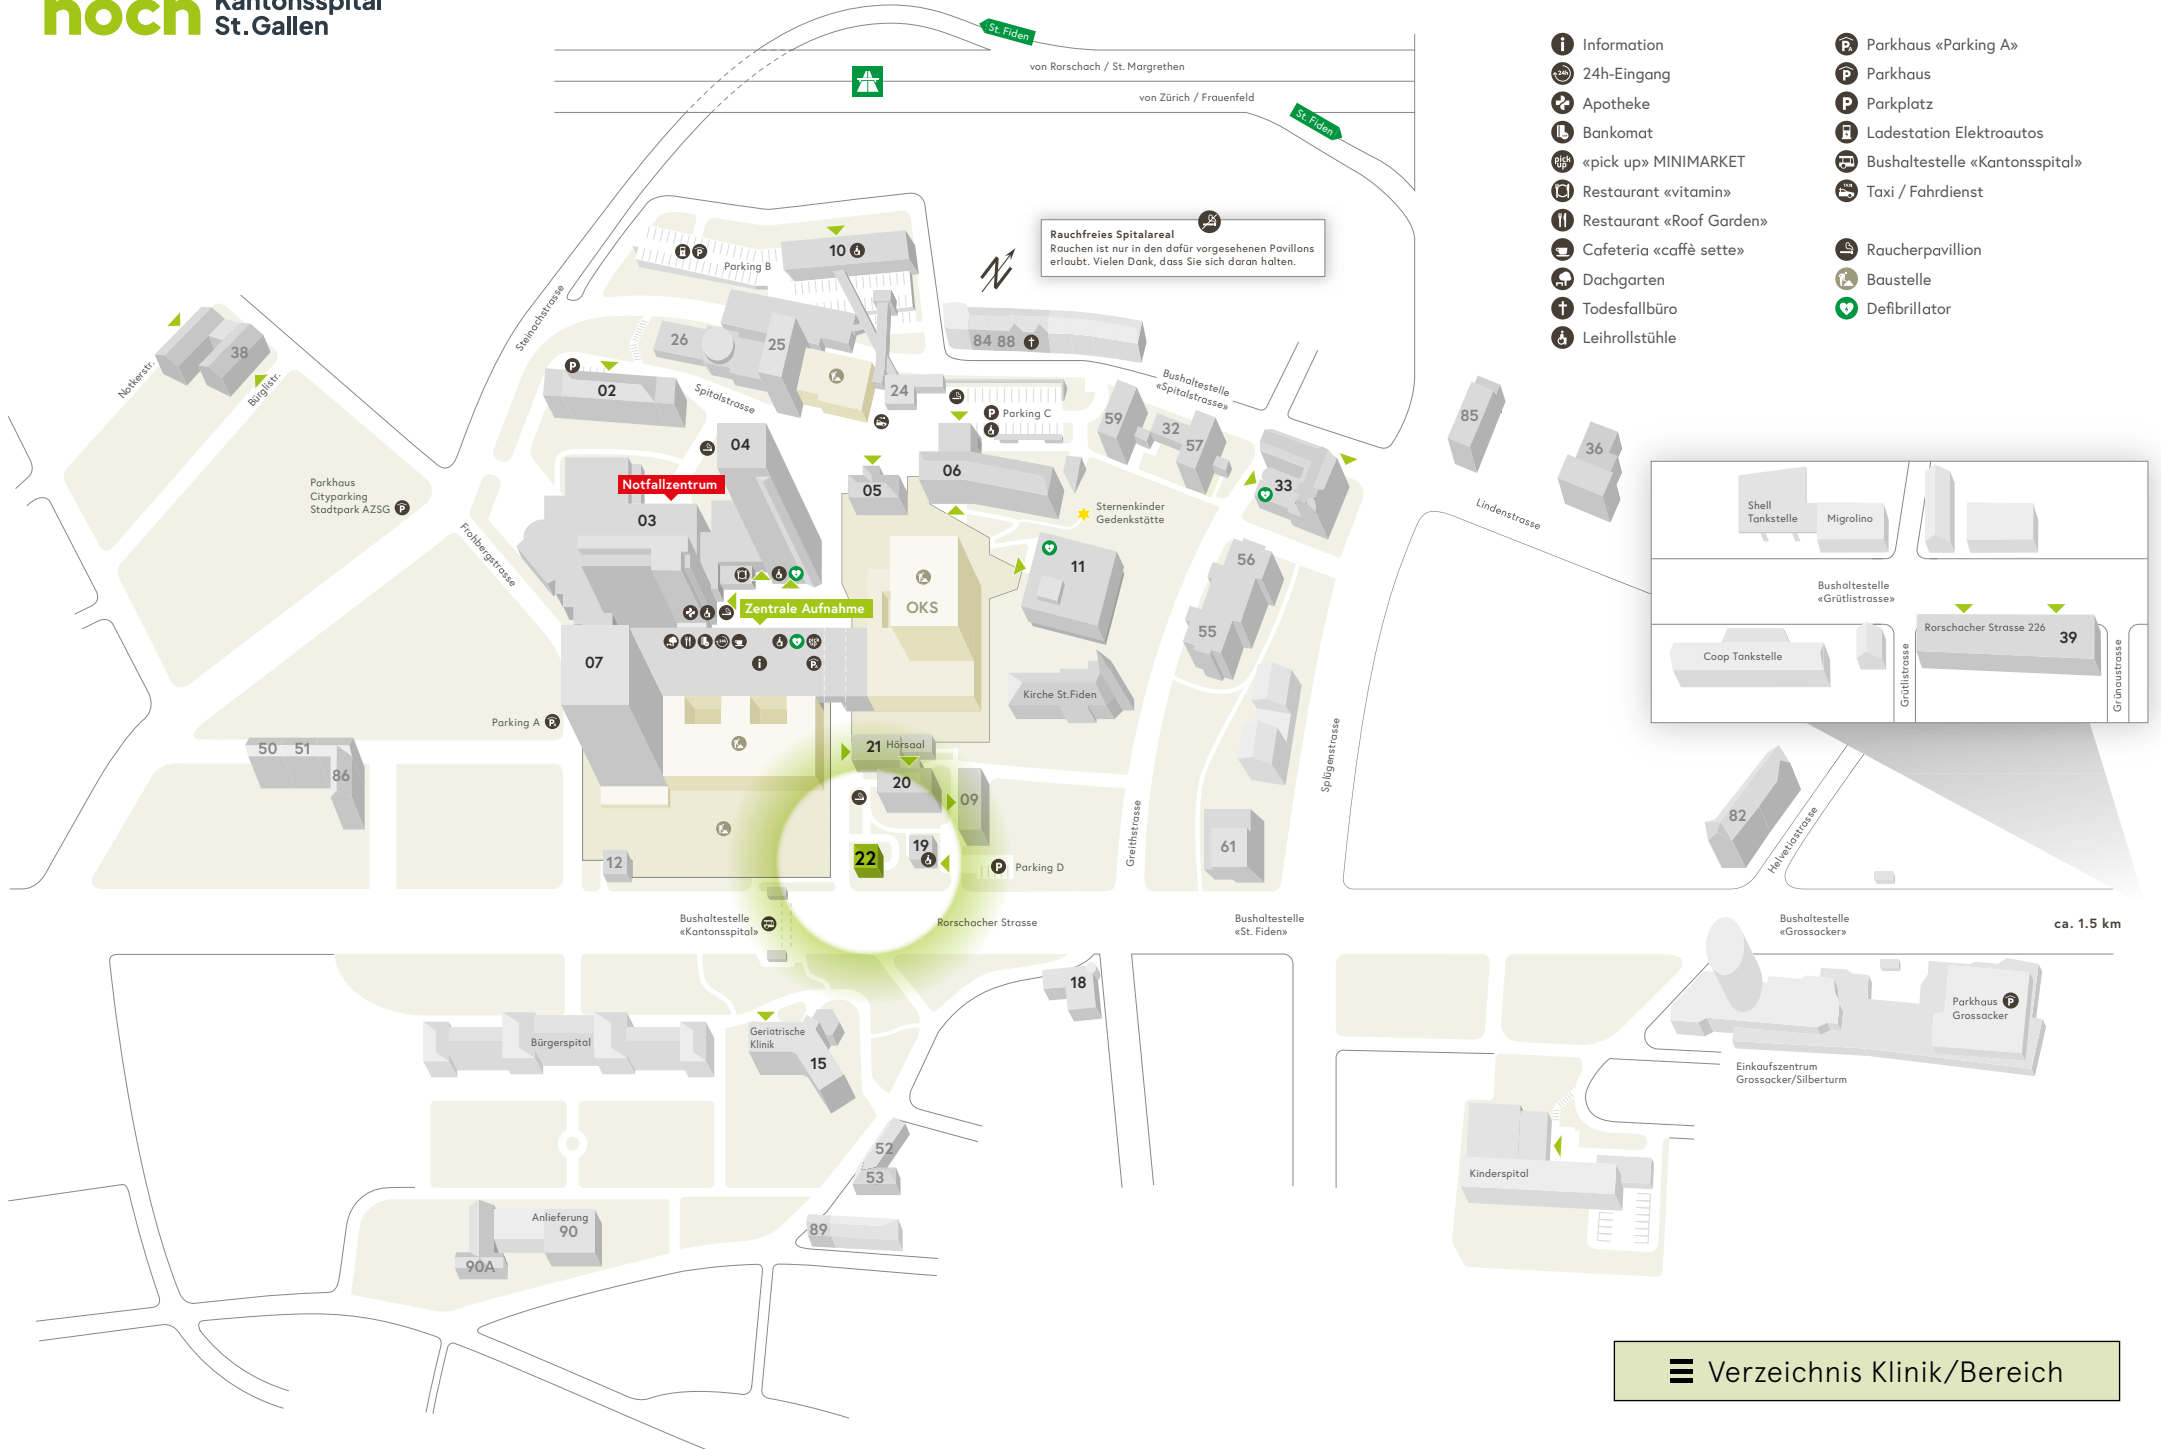

Rauchfreies Spitalareal
Rauchen ist nur in den dafür vorgesehenen Pavillons erlaubt. Vielen Dank, dass Sie sich daran halten.

Shell Tankstelle Migrolino

Bushaltestelle «Grütlistrasse»

Coop Tankstelle

Rorschacher Strasse 226 39

Grütlistrasse

Grünaustrasse

- Information
- 24h-Eingang
- Apotheke
- Bankomat
- «pick up» MINIMARKET
- Restaurant «vitamin»
- Restaurant «Roof Garden»
- Cafeteria «caffè sette»
- Dachgarten
- Todesfallbüro
- Leihrollstühle
- Parkhaus «Parking A»
- Parkhaus
- Parkplatz
- Ladestation Elektroautos
- Bushaltestelle «Kantonsspital»
- Taxi / Fahrdienst
- Raucherpavillon
- Baustelle
- Defibrillator

Rauchfreies Spitalareal
Rauchen ist nur in den dafür vorgesehenen Pavillons erlaubt. Vielen Dank, dass Sie sich daran halten.

☰ Verzeichnis Klinik/Bereich

- Information
- 24h-Eingang
- Apotheke
- Bankomat
- «pick up» MINIMARKET
- Restaurant «vitamin»
- Restaurant «Roof Garden»
- Cafeteria «caffè sette»
- Dachgarten
- Todesfallbüro
- Leihrollstühle
- Parkhaus «Parking A»
- Parkhaus
- Parkplatz
- Ladestation Elektroautos
- Bushaltestelle «Kantonsspital»
- Taxi / Fahrdienst
- Raucherpavillon
- Baustelle
- Defibrillator