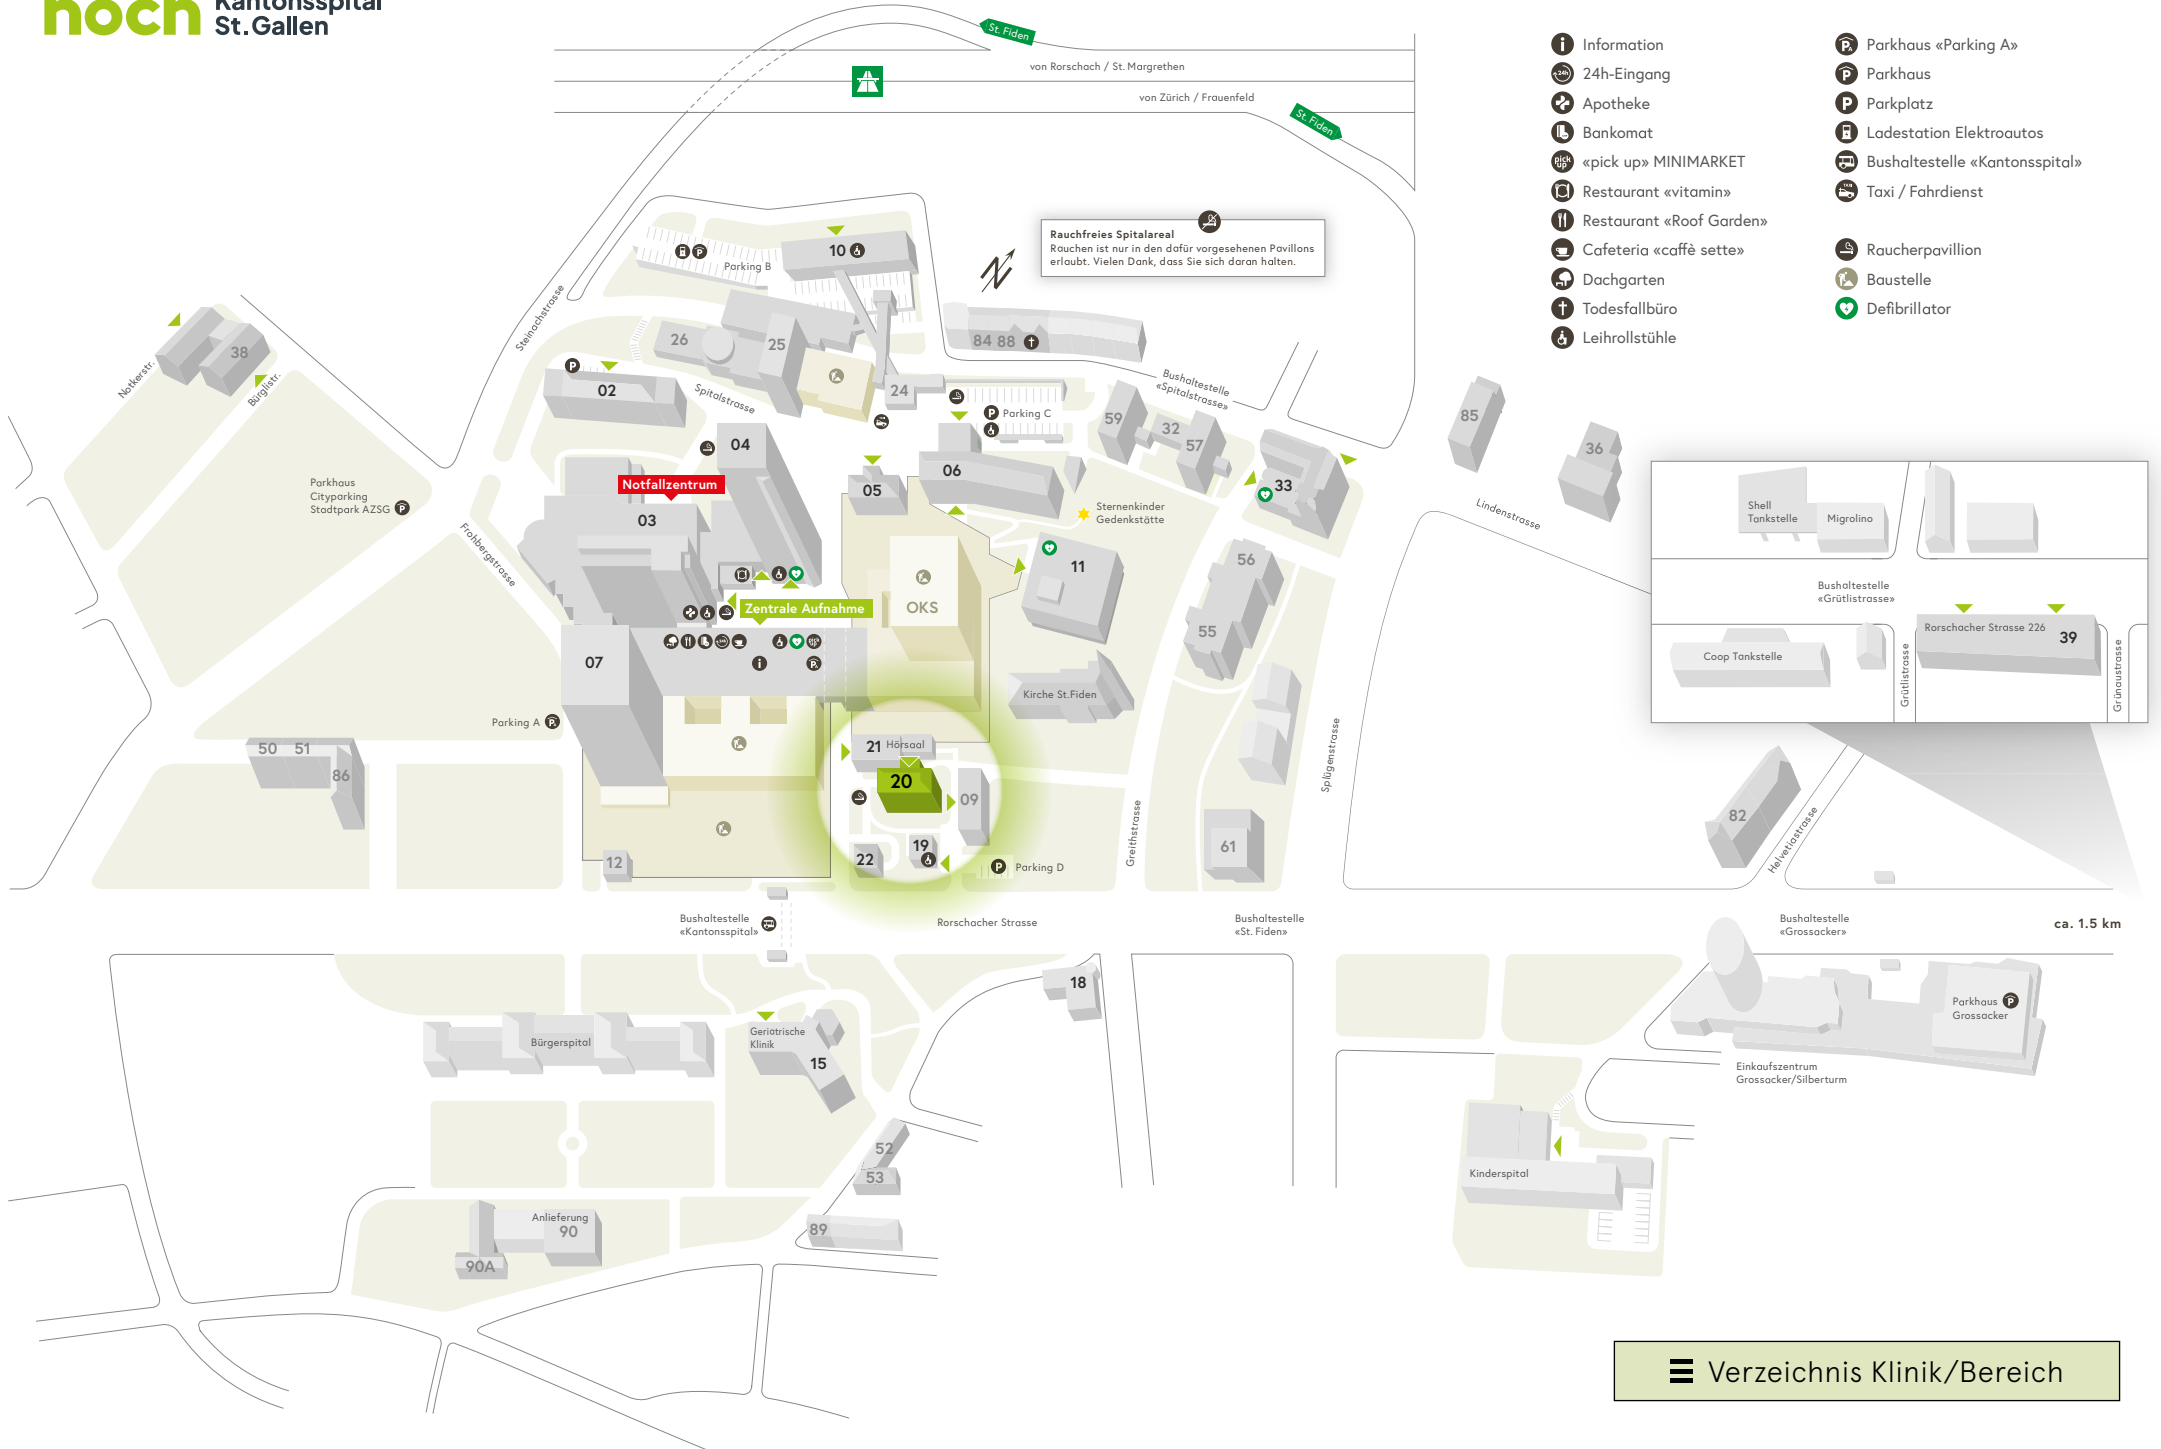

- Information
- 24h-Eingang
- Apotheke
- Bankomat
- «pick up» MINIMARKET
- Restaurant «vitamin»
- Restaurant «Roof Garden»
- Cafeteria «caffè sette»
- Dachgarten
- Todesfallbüro
- Leihrollstühle
- Parkhaus «Parking A»
- Parkhaus
- Parkplatz
- Ladestation Elektroautos
- Bushaltestelle «Kantonsspital»
- Taxi / Fahrdienst
- Raucherpavillon
- Baustelle
- Defibrillator