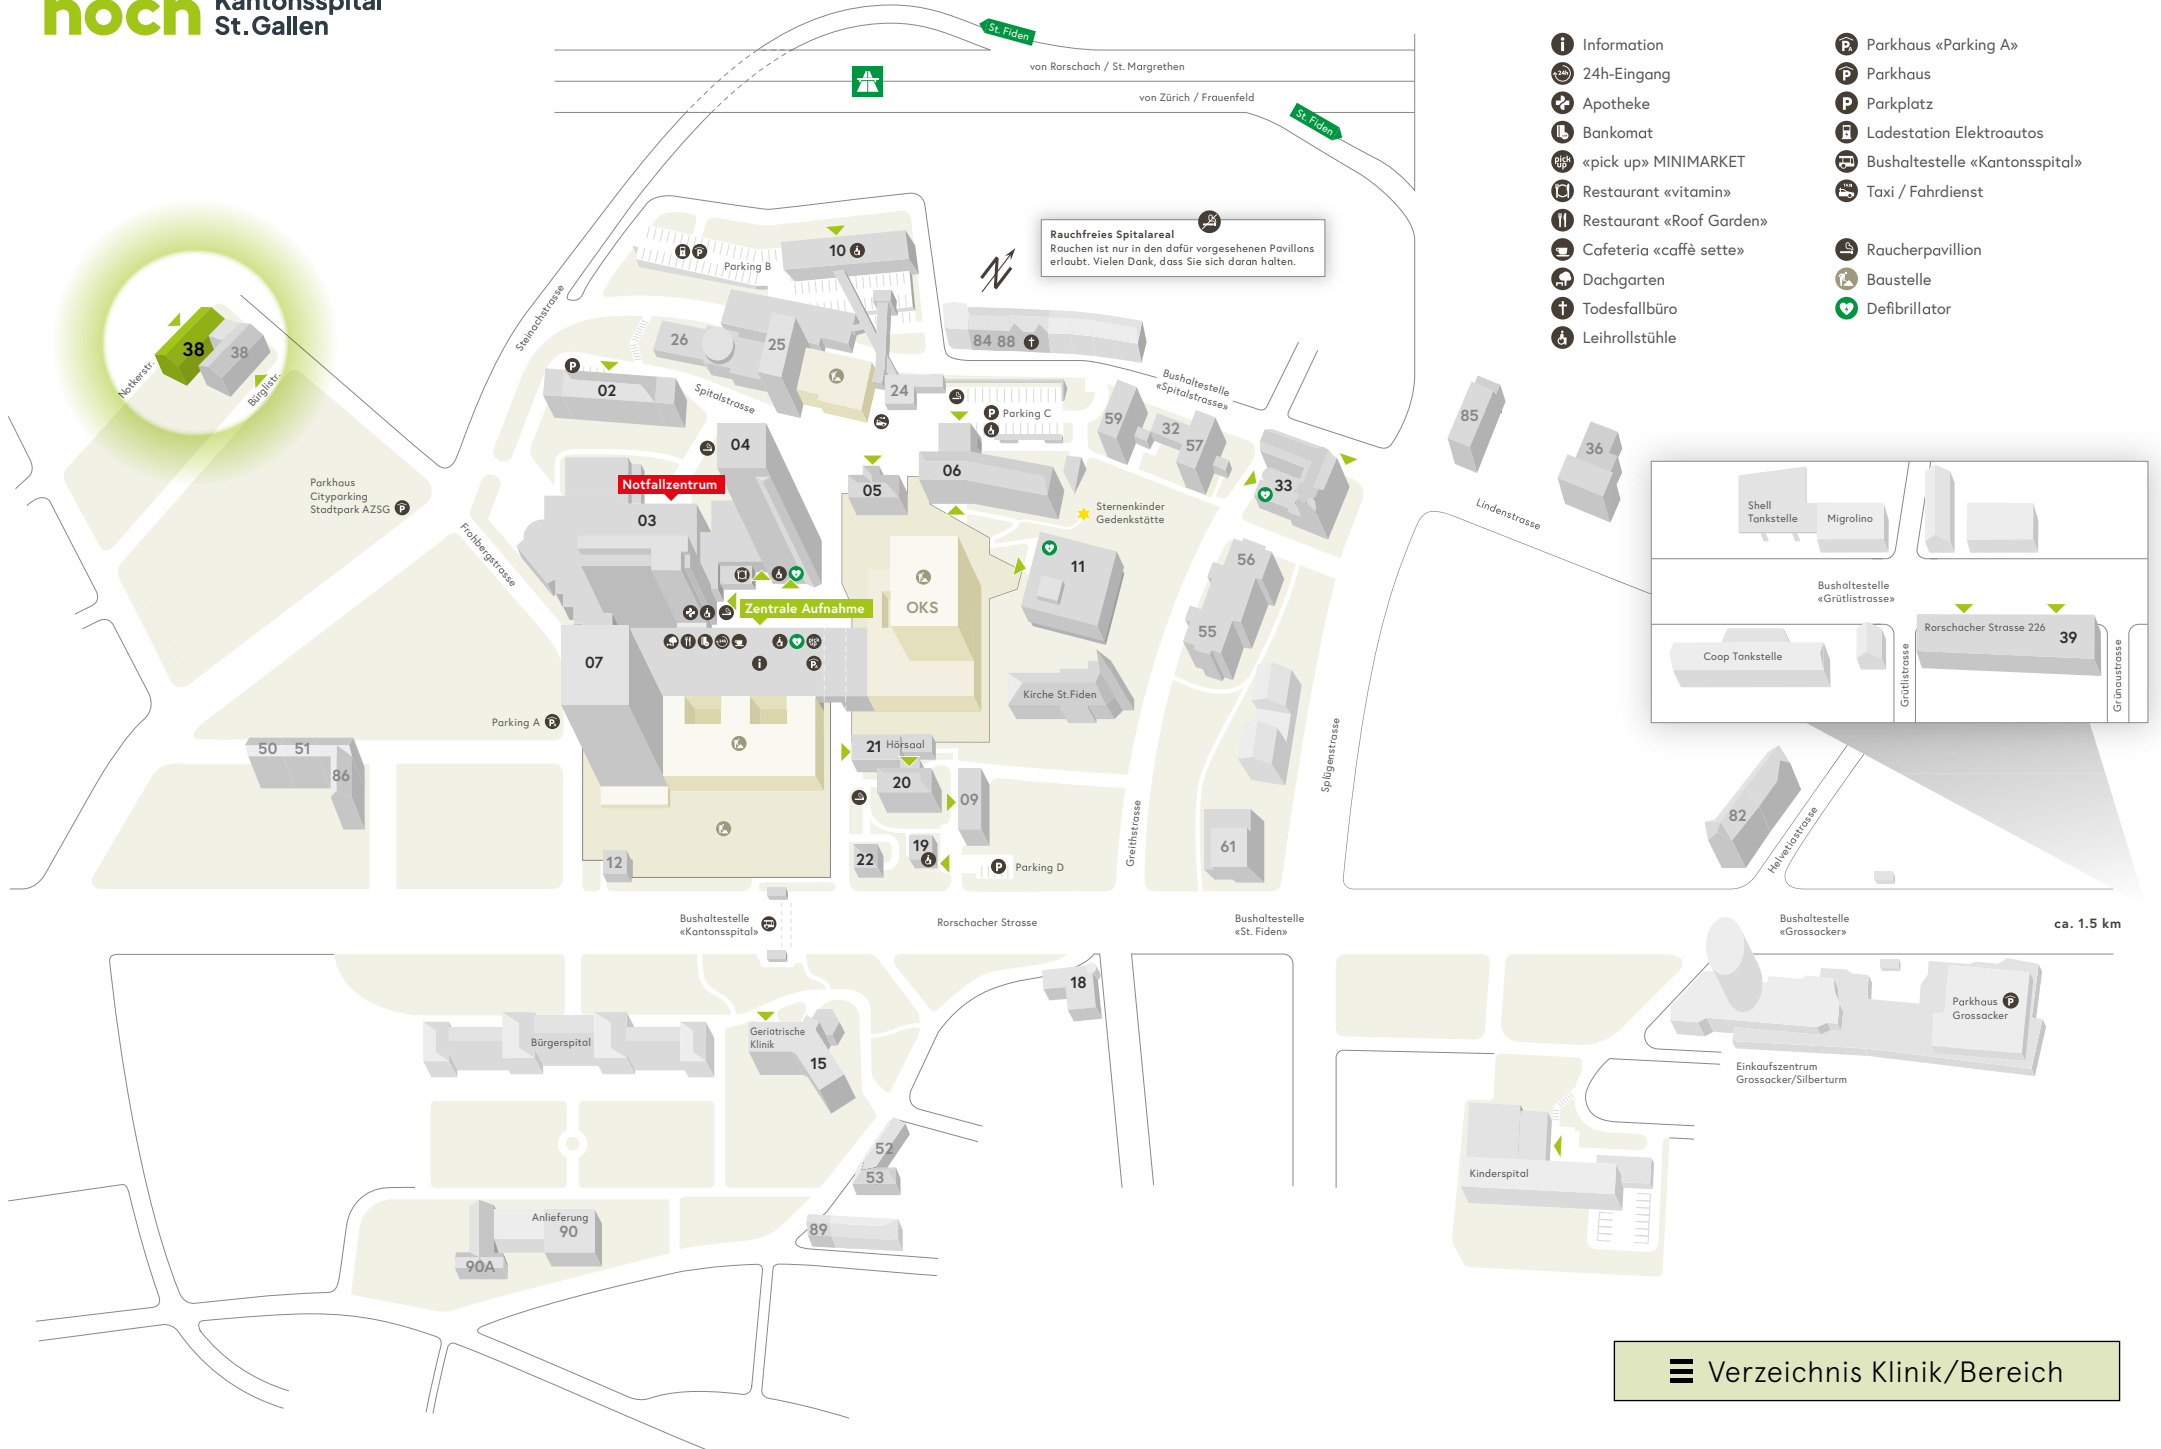

Rauchfreies Spitalareal
Rouchen ist nur in den dafür vorgesehenen Pavillons erlaubt. Vielen Dank, dass Sie sich daran halten.

- Information
- 24h-Eingang
- Apotheke
- Bankomat
- «pick up» MINIMARKET
- Restaurant «vitamin»
- Restaurant «Roof Garden»
- Cafeteria «caffè sette»
- Dachgarten
- Todesfallbüro
- Leihrollstühle
- Parkhaus «Parking A»
- Parkhaus
- Parkplatz
- Ladestation Elektroautos
- Bushaltestelle «Kantonsspital»
- Taxi / Fahrdienst
- Raucherpavillon
- Baustelle
- Defibrillator

Rauchfreies Spitalareal
Rauchen ist nur in den dafür vorgesehenen Pavillons erlaubt. Vielen Dank, dass Sie sich daran halten.

- Information
- 24h-Eingang
- Apotheke
- Bankomat
- «pick up» MINIMARKET
- Restaurant «vitamin»
- Restaurant «Roof Garden»
- Cafeteria «caffè sette»
- Dachgarten
- Todesfallbüro
- Leihrollstühle
- Parkhaus «Parking A»
- Parkhaus
- Parkplatz
- Ladestation Elektroautos
- Bushaltestelle «Kantonsspital»
- Taxi / Fahrdienst
- Raucherpavillon
- Baustelle
- Defibrillator