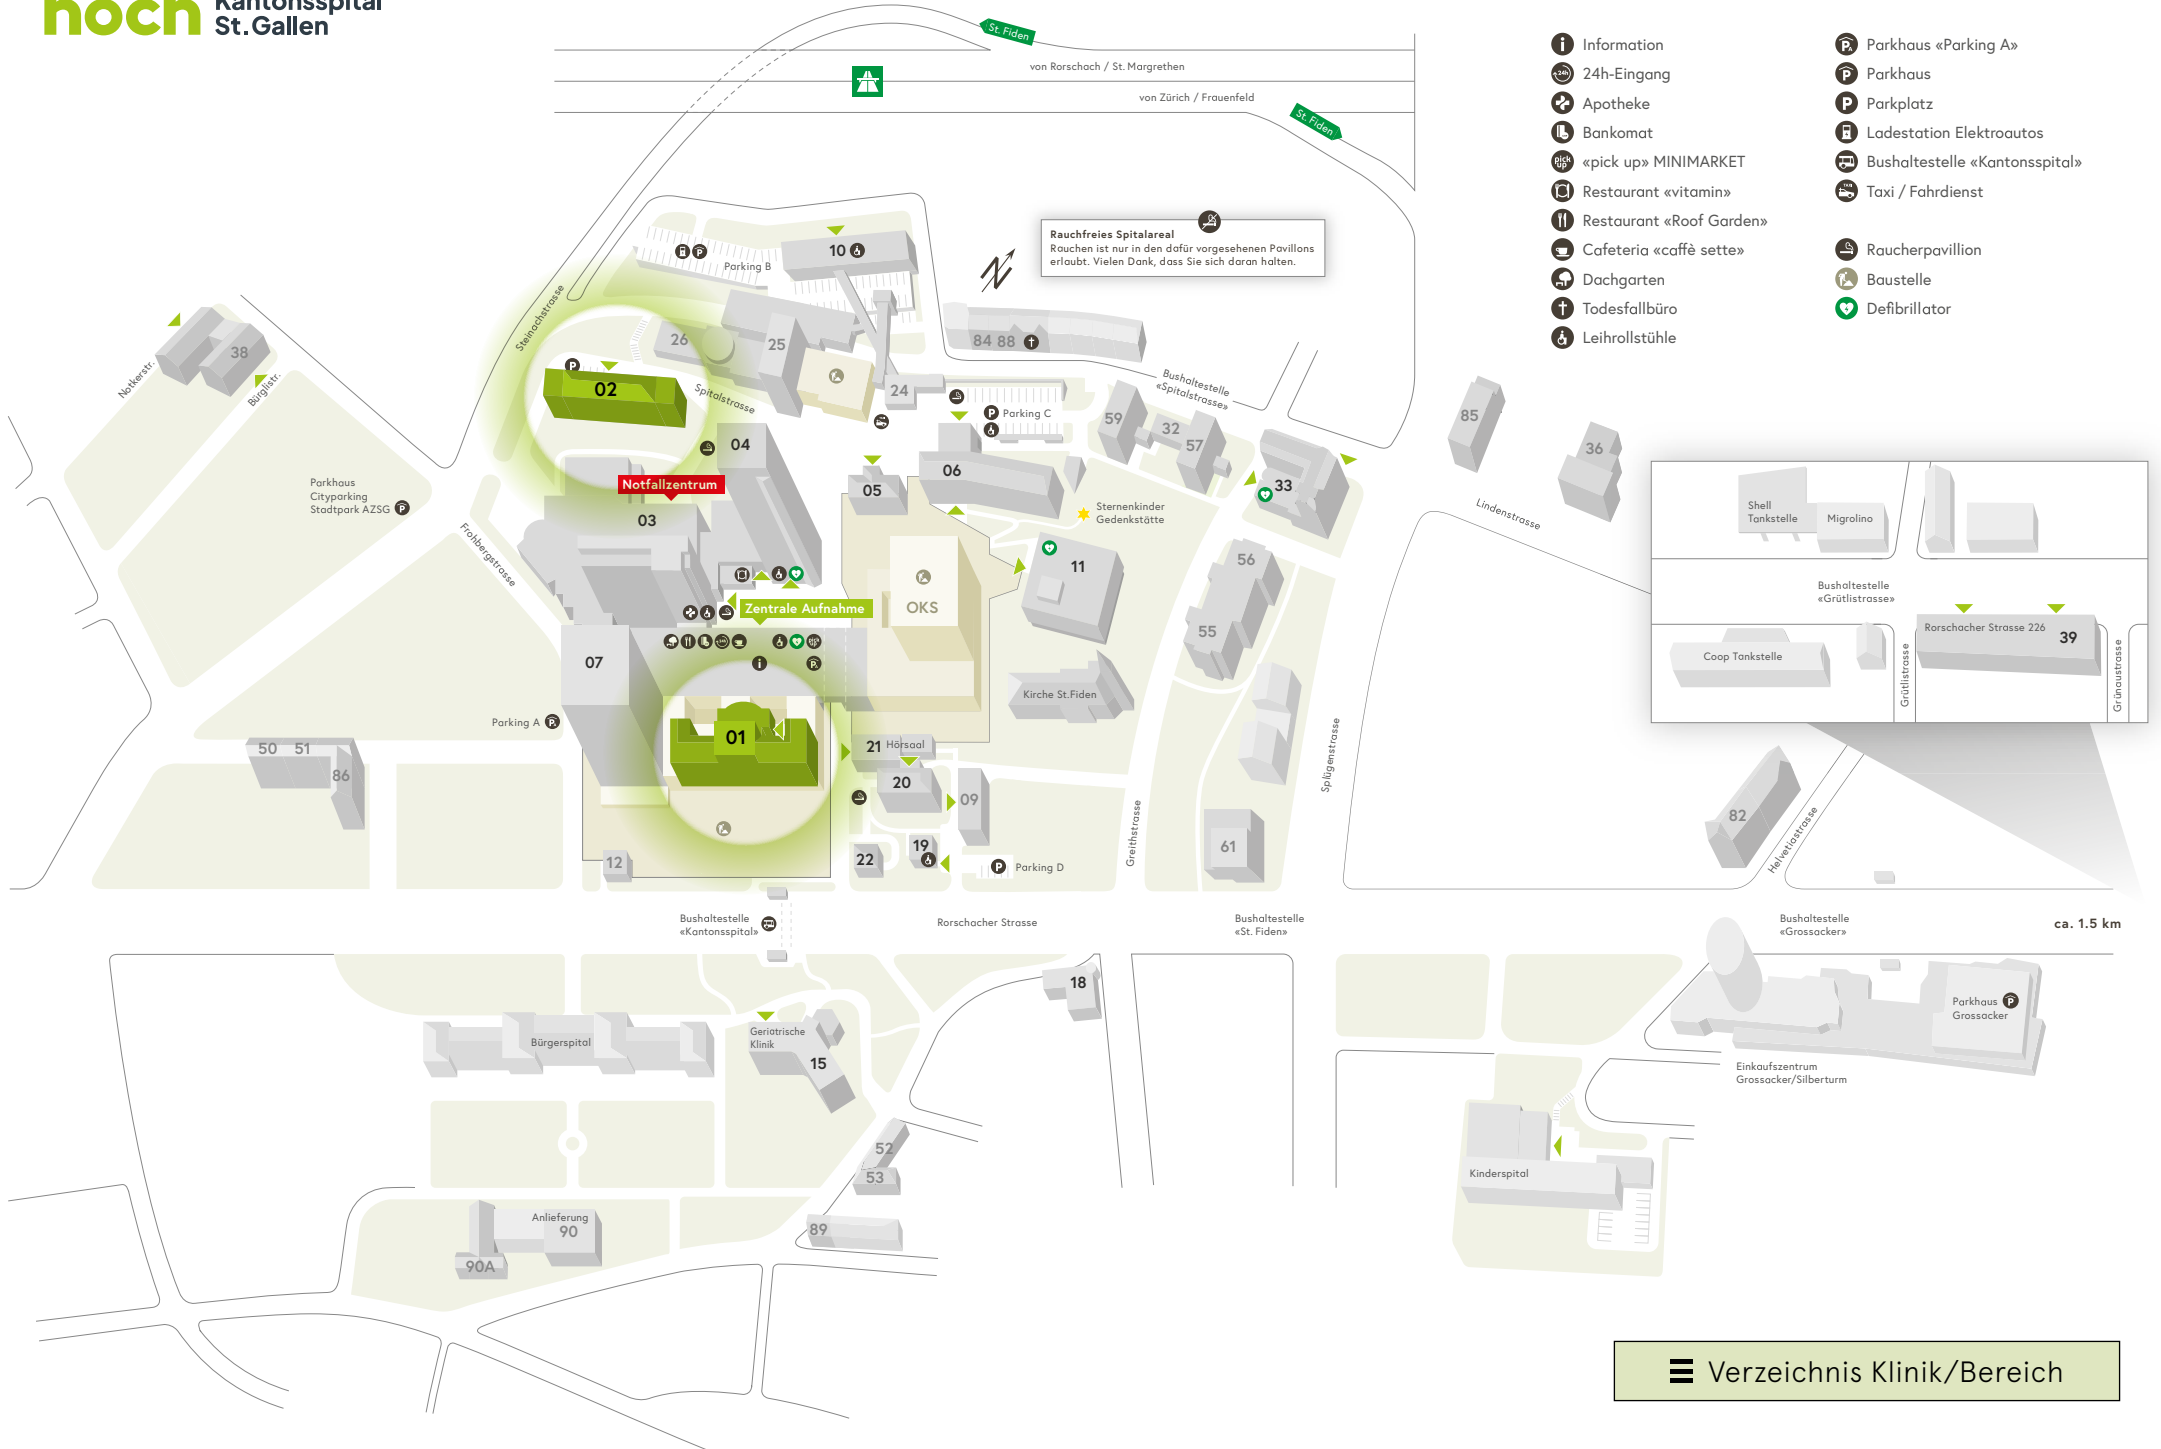

Öffentliche Bereiche

Andacht (Seelsorge)	21
Geldautomat	07
«café sette»	07
Coiffeursalon	06
Floristik Lilium	21
Hörsaal Frauenklinik	06
Hörsaal Zentral	21
Information / Auskunft	07
Mobility	09
Organspende Denkmal	19
«pick up» MINIMARKET	07
Restaurant «Roof Garden»	07
Restaurant «vitamin»	03B
Sternenkinder Gedenkstätte	06
Taxi / Fahrdienste	21
Todesfallbüro (Lindenstrasse 27)	†
Raum der Stille	04

Rauchfreies Spitalareal
Rauchen ist nur in den dafür vorgesehenen Pavillons erlaubt. Vielen Dank, dass Sie sich daran halten.

Shell Tankstelle Migrolino

Bushaltestelle «Grütlistrasse»

Coop Tankstelle

Rorschacher Strasse 226 39

Rauchfreies Spitalareal
Rauchen ist nur in den dafür vorgesehenen Pavillons erlaubt. Vielen Dank, dass Sie sich daran halten.

- Information
- 24h-Eingang
- Apotheke
- Bankomat
- «pick up» MINIMARKET
- Restaurant «vitamin»
- Restaurant «Roof Garden»
- Cafeteria «caffè sette»
- Dachgarten
- Todesfallbüro
- Leihrollstühle
- Parkhaus «Parking A»
- Parkhaus
- Parkplatz
- Ladestation Elektroautos
- Bushaltestelle «Kantonsspital»
- Taxi / Fahrdienst
- Raucherpavillon
- Baustelle
- Defibrillator