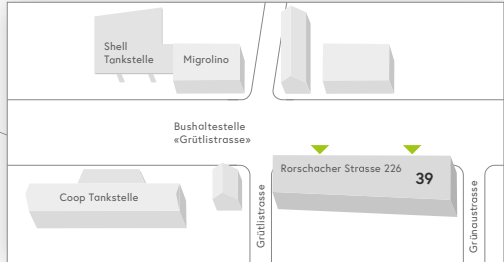

- Information
- 24h-Eingang
- Apotheke
- Bankomat
- «pick up» MINIMARKET
- Restaurant «vitamin»
- Restaurant «Roof Garden»
- Cafeteria «caffè sette»
- Dachgarten
- Todesfallbüro
- Leihrollstühle
- Parkhaus «Parking A»
- Parkhaus
- Parkplatz
- Ladestation Elektroautos
- Bushaltestelle «Kantonsspital»
- Taxi / Fahrdienst
- Raucherpavillon
- Baustelle
- Defibrillator

Rauchfreies Spitalareal
Rauchen ist nur in den dafür vorgesehenen Pavillons erlaubt. Vielen Dank, dass Sie sich daran halten.