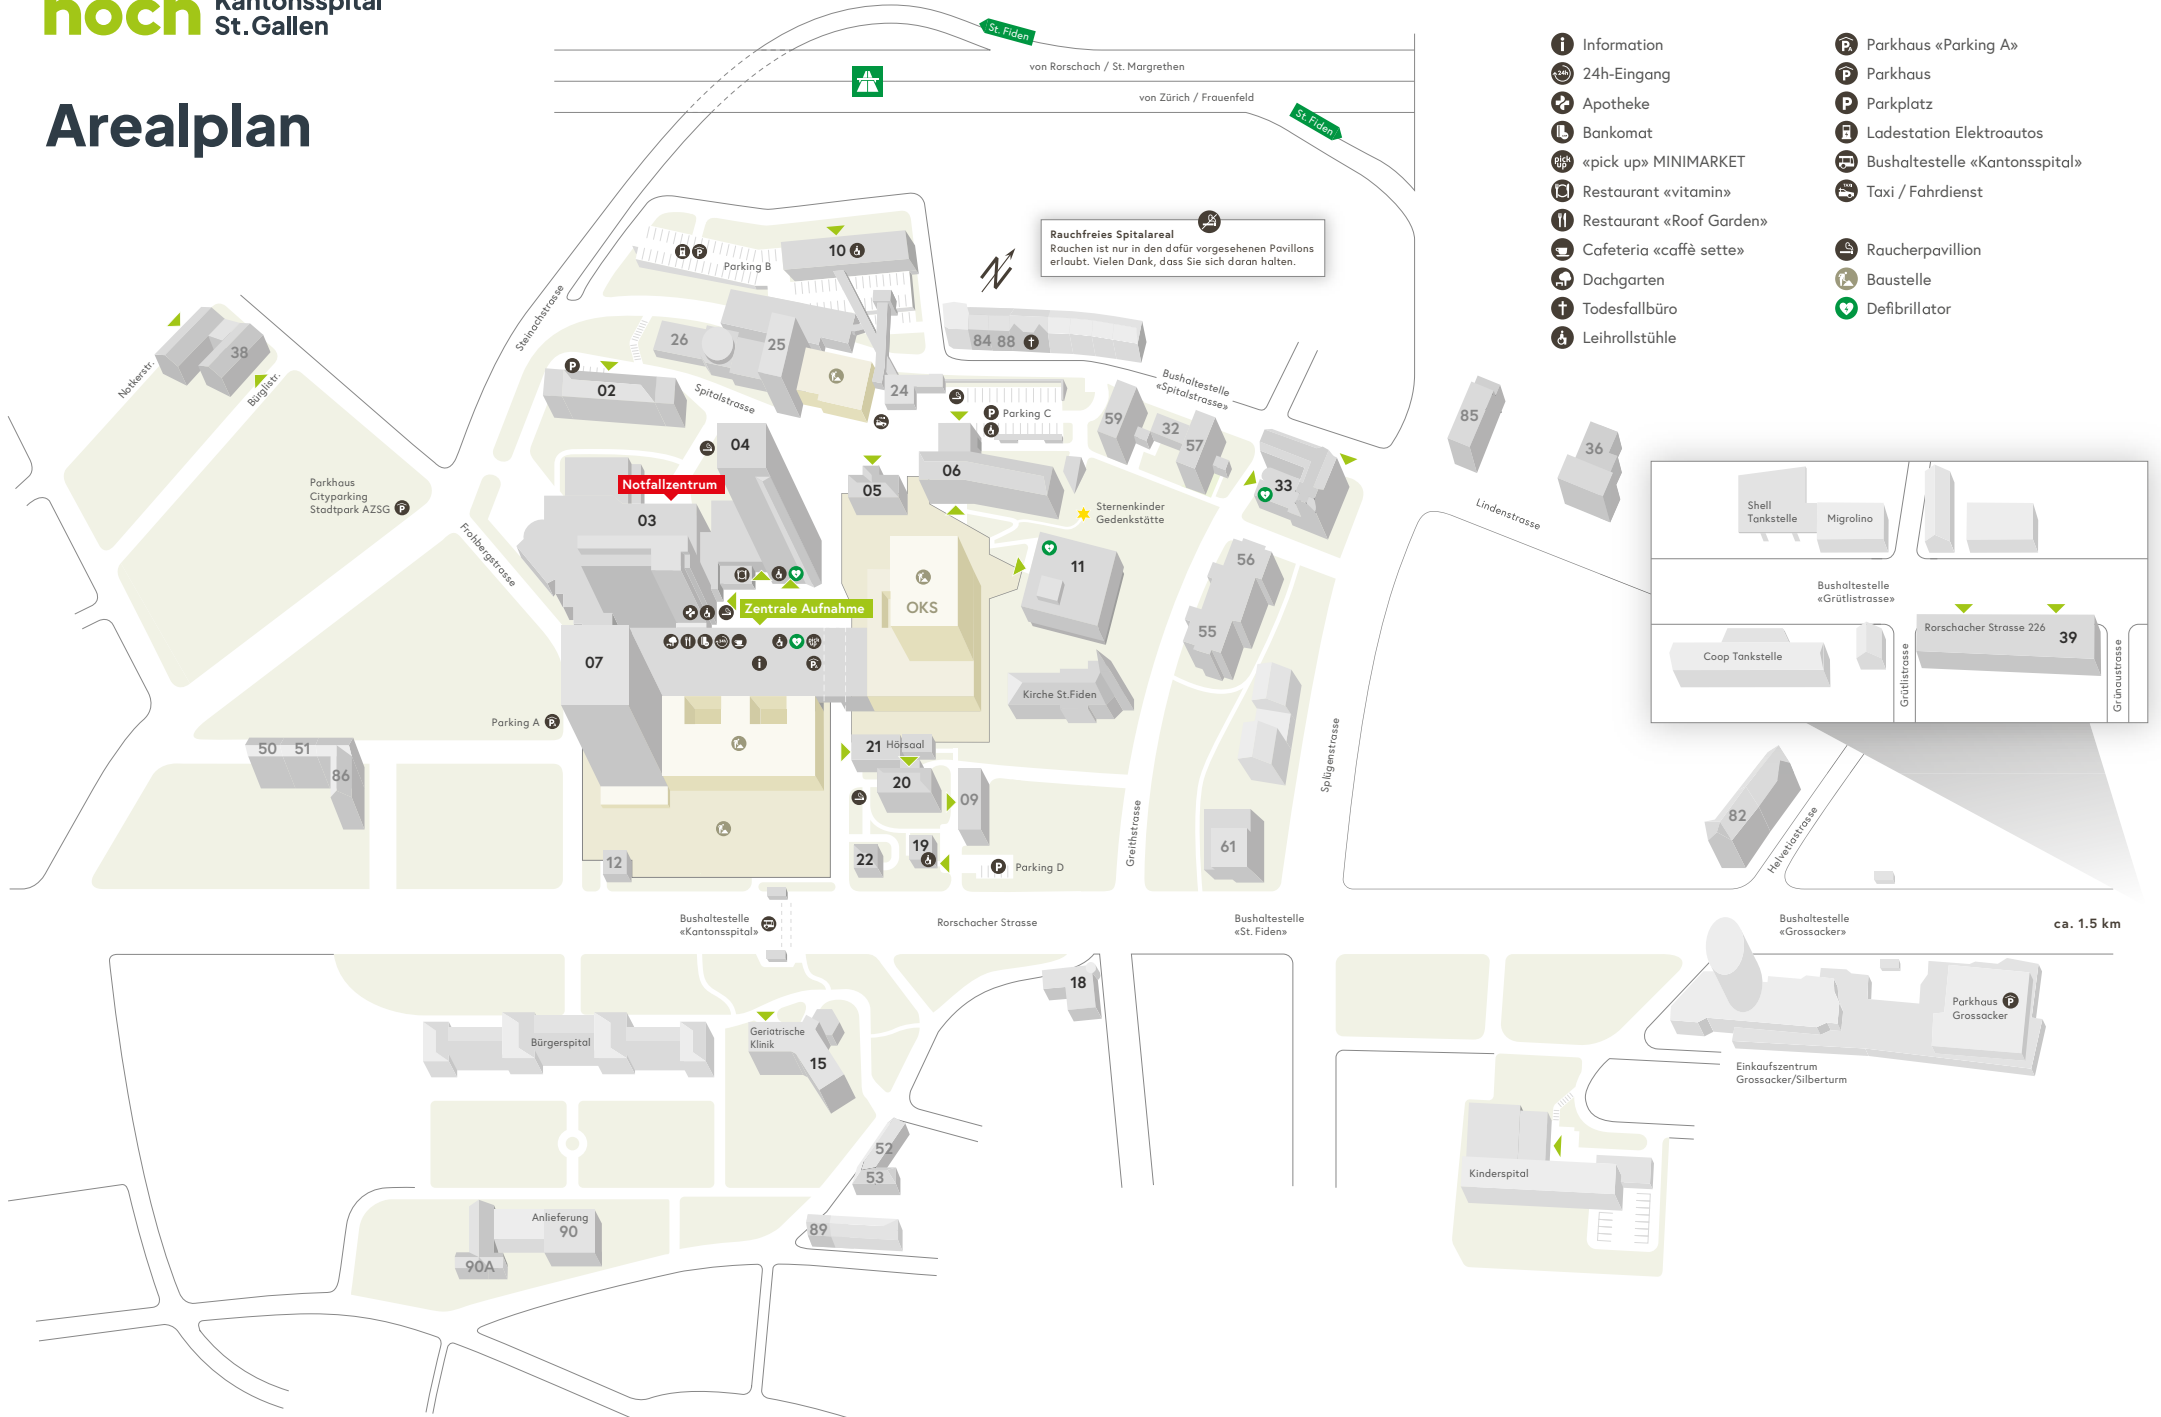

Arealplan

- Information
- 24h-Eingang
- Apotheke
- Bankomat
- «pick up» MINIMARKET
- Restaurant «vitamin»
- Restaurant «Roof Garden»
- Cafeteria «café sette»
- Dachgarten
- Todesfallbüro
- Leihrollstühle
- Parkhaus «Parking A»
- Parkhaus
- Parkplatz
- Ladestation Elektroautos
- Bushaltestelle «Kantonsspital»
- Taxi / Fahrdienst
- Raucherpavillon
- Baustelle
- Defibrillator

Rauchfreies Spitalareal
Rauschen ist nur in den dafür vorgesehenen Pavillons erlaubt. Vielen Dank, dass Sie sich daran halten.

ca. 1.5 km

Klinik/Bereich

Haus

Klick auf Klinik/Bereich, um zum entsprechenden Haus auf dem Arealplan zu gelangen

Allgemeine Innere Medizin	02 / 04
Anästhesiologie	25
Angiologie	07
Augenklinik	
Interdisziplinäre Tagesklinik	07
Ambulatorium	04
Beckenbodenzentrum	06
Brustzentrum	06
Campus-Apotheke	03
Chirurgie	
Interdisziplinäre Tagesklinik	07
Ambulatorium	03
Clinical Trials Unit CTU (Bedastrasse 1)	89
Dermatologie/ Venerologie / Allergologie	
Interdisziplinäre Tagesklinik	07
Ambulatorium	20
Diabetes-/Ernährungsberatung	10
Endokrinologie/Diabetologie/Osteologie	10
Frauenklinik	06
Gastroenterologie/Hepatology	
Ambulatorium	03
Tagesklinik Interventionelles Zentrum	07
Geburtshilfe	06
Gefässchirurgie	
Interdisziplinäre Tagesklinik	07
Ambulatorium	07
Ostschweizer Gefässzentrum	
Interdisziplinäre Tagesklinik	07
Ambulatorium	07
Hals-, Nasen-, Ohrenklinik	
Ambulatorium	04
Interdisziplinäre Tagesklinik	07
Haus 18	18
Haus 36 (Lindenstrasse 63)	36
Haus 38 (Eingang: Notkerstrasse 42)	38
Haus 38 (Eingang: Bürglistrasse 11)	38
Haus 39 (Rorschacher Strasse 226)	39
Haus 59	59
Haus 82	82
Haus 85	85
Haus 90	90
Haus 90a	90a
Hämodialyse	10
Interdisziplinäre Tagesklinik	07
Impfsprechstunde	20
Infektiologie, Infektionsprävention und Reisemedizin	20 / 22