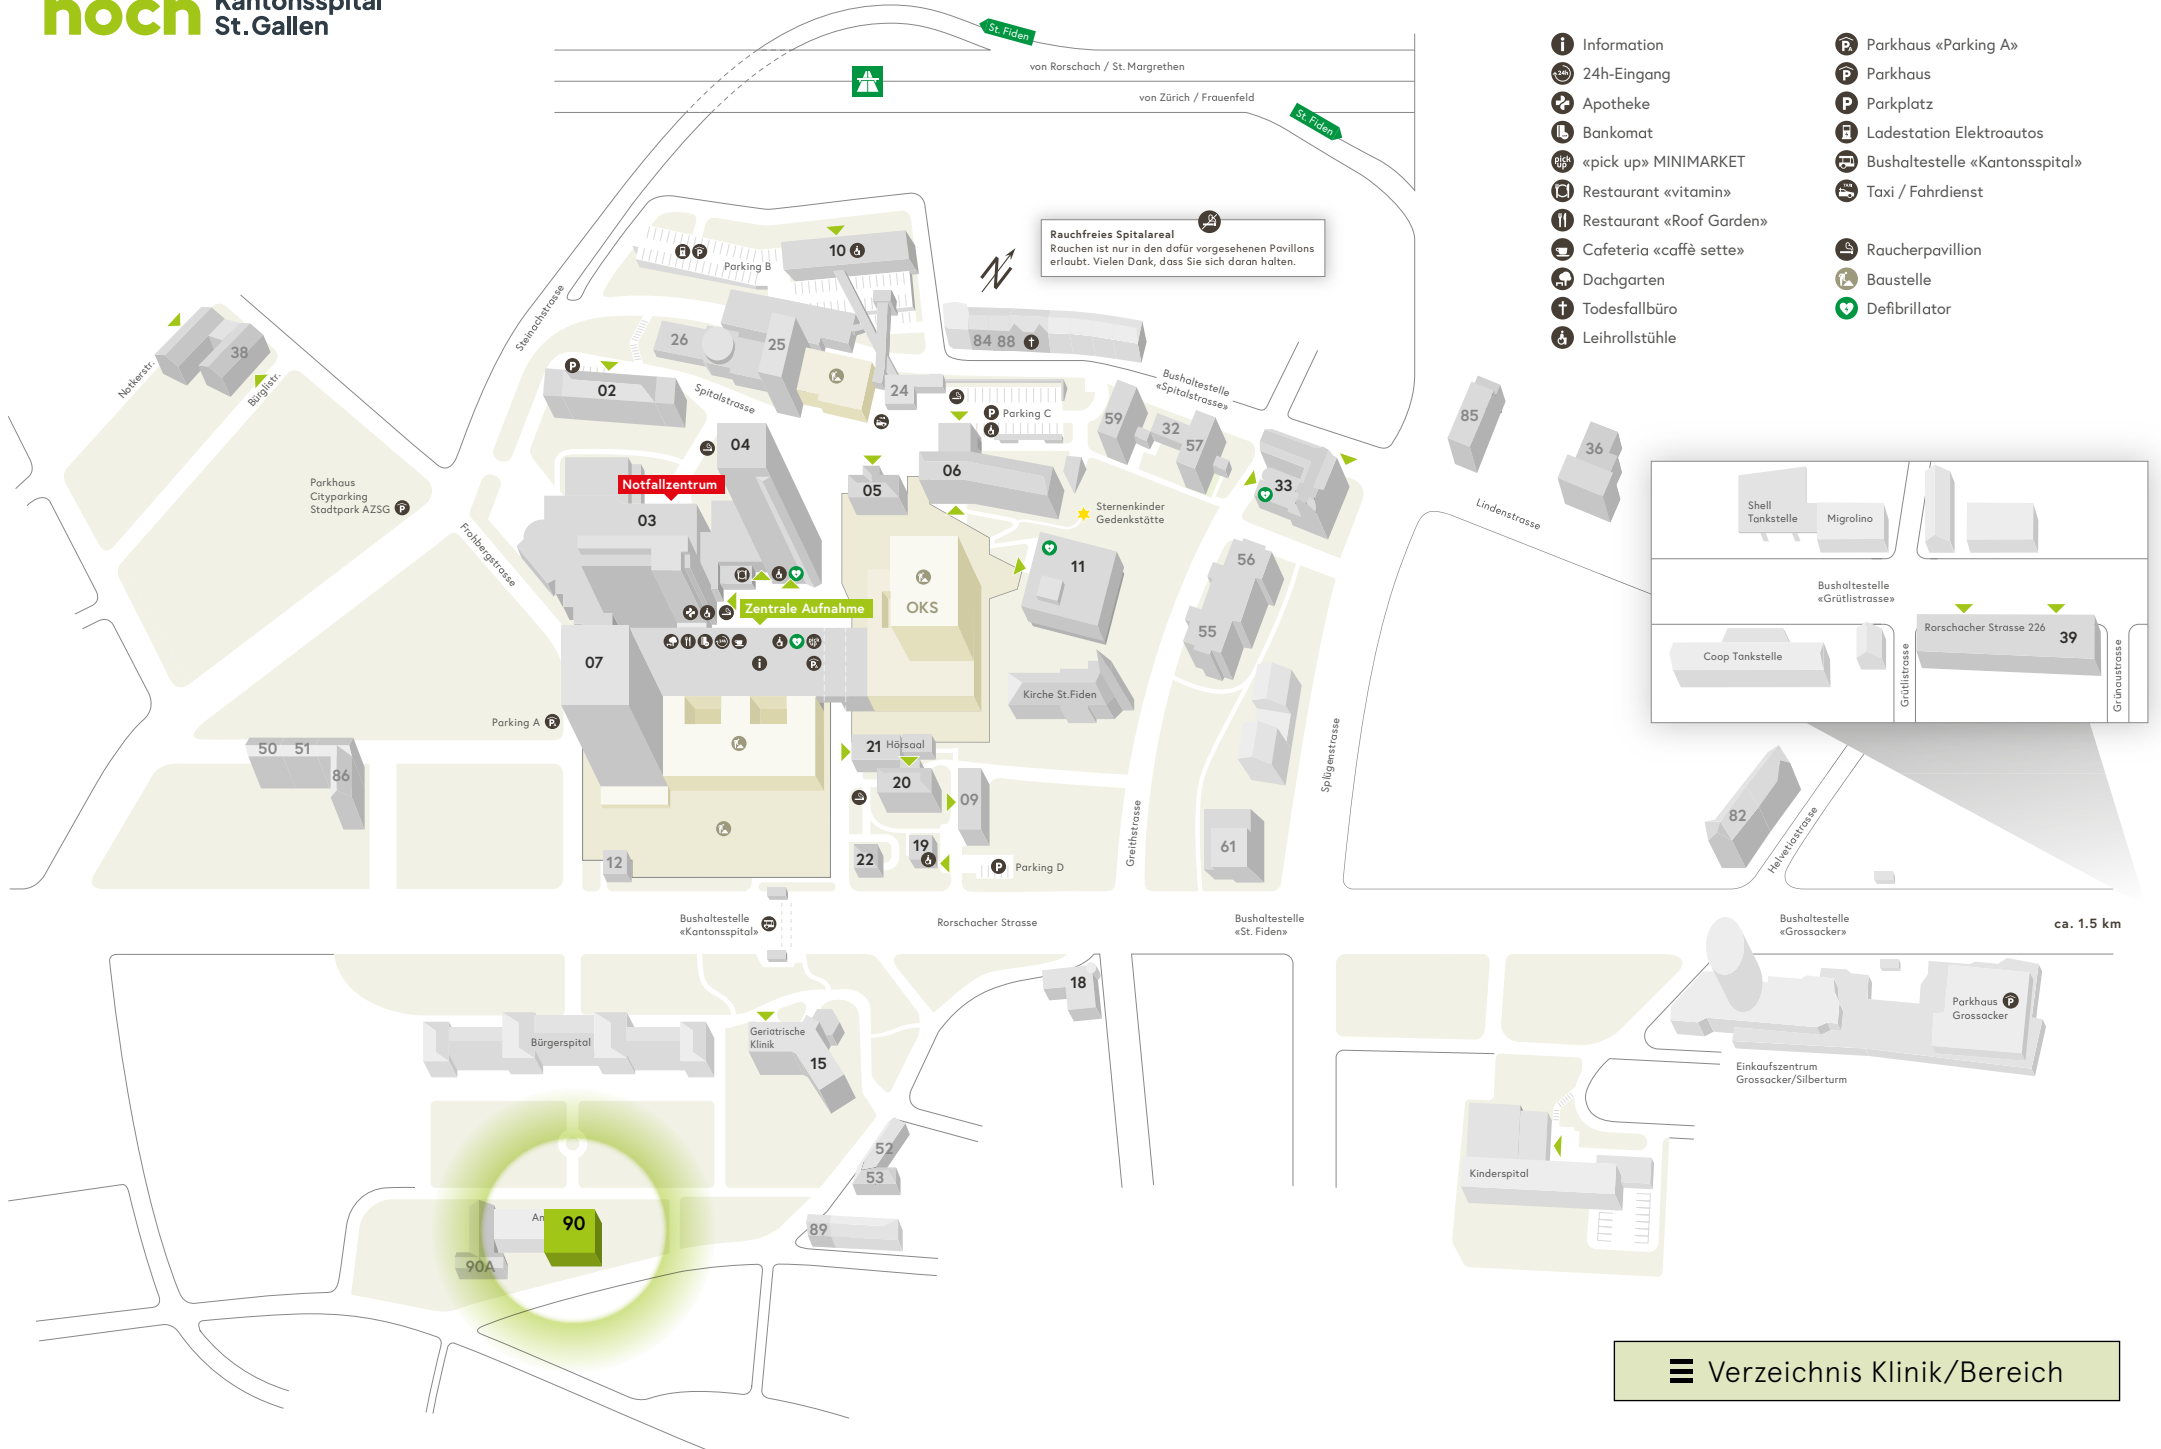

Öffentliche Bereiche

Andacht (Seelsorge)	21
Geldautomat	07
«café sette»	07
Coiffeursalon	06
Floristik Lilium	21
Hörsaal Frauenklinik	06
Hörsaal Zentral	21
Information / Auskunft	07
Mobility	09
Organspende Denkmal	19
«pick up» MINIMARKET	07
Restaurant «Roof Garden»	07
Restaurant «vitamin»	03B
Sternenkinder Gedenkstätte	06
Taxi / Fahrdienste	21
Todesfallbüro (Lindenstrasse 27)	†
Raum der Stille	04

Rauchfreies Spitalareal
Rauchen ist nur in den dafür vorgesehenen Pavillons erlaubt. Vielen Dank, dass Sie sich daran halten.

- Information
- 24h-Eingang
- Apotheke
- Bankomat
- «pick up» MINIMARKET
- Restaurant «vitamin»
- Restaurant «Roof Garden»
- Cafeteria «caffè sette»
- Dachgarten
- Todesfallbüro
- Leihrollstühle
- Parkhaus «Parking A»
- Parkhaus
- Parkplatz
- Ladestation Elektroautos
- Bushaltestelle «Kantonsspital»
- Taxi / Fahrdienst
- Raucherpavillon
- Baustelle
- Defibrillator

Rauchfreies Spitalareal
Rauchen ist nur in den dafür vorgesehenen Pavillons erlaubt. Vielen Dank, dass Sie sich daran halten.

Shell Tankstelle Migrolino

Bushaltestelle «Grütlistrasse»

Coop Tankstelle

Rorschacher Strasse 226 39

Grütlistrasse

Grünaustrasse

- Information
- 24h-Eingang
- Apotheke
- Bankomat
- «pick up» MINIMARKET
- Restaurant «vitamin»
- Restaurant «Roof Garden»
- Cafeteria «caffè sette»
- Dachgarten
- Todesfallbüro
- Leihrollstühle
- Parkhaus «Parking A»
- Parkhaus
- Parkplatz
- Ladestation Elektroautos
- Bushaltestelle «Kantonsspital»
- Taxi / Fahrdienst
- Raucherpavillon
- Baustelle
- Defibrillator