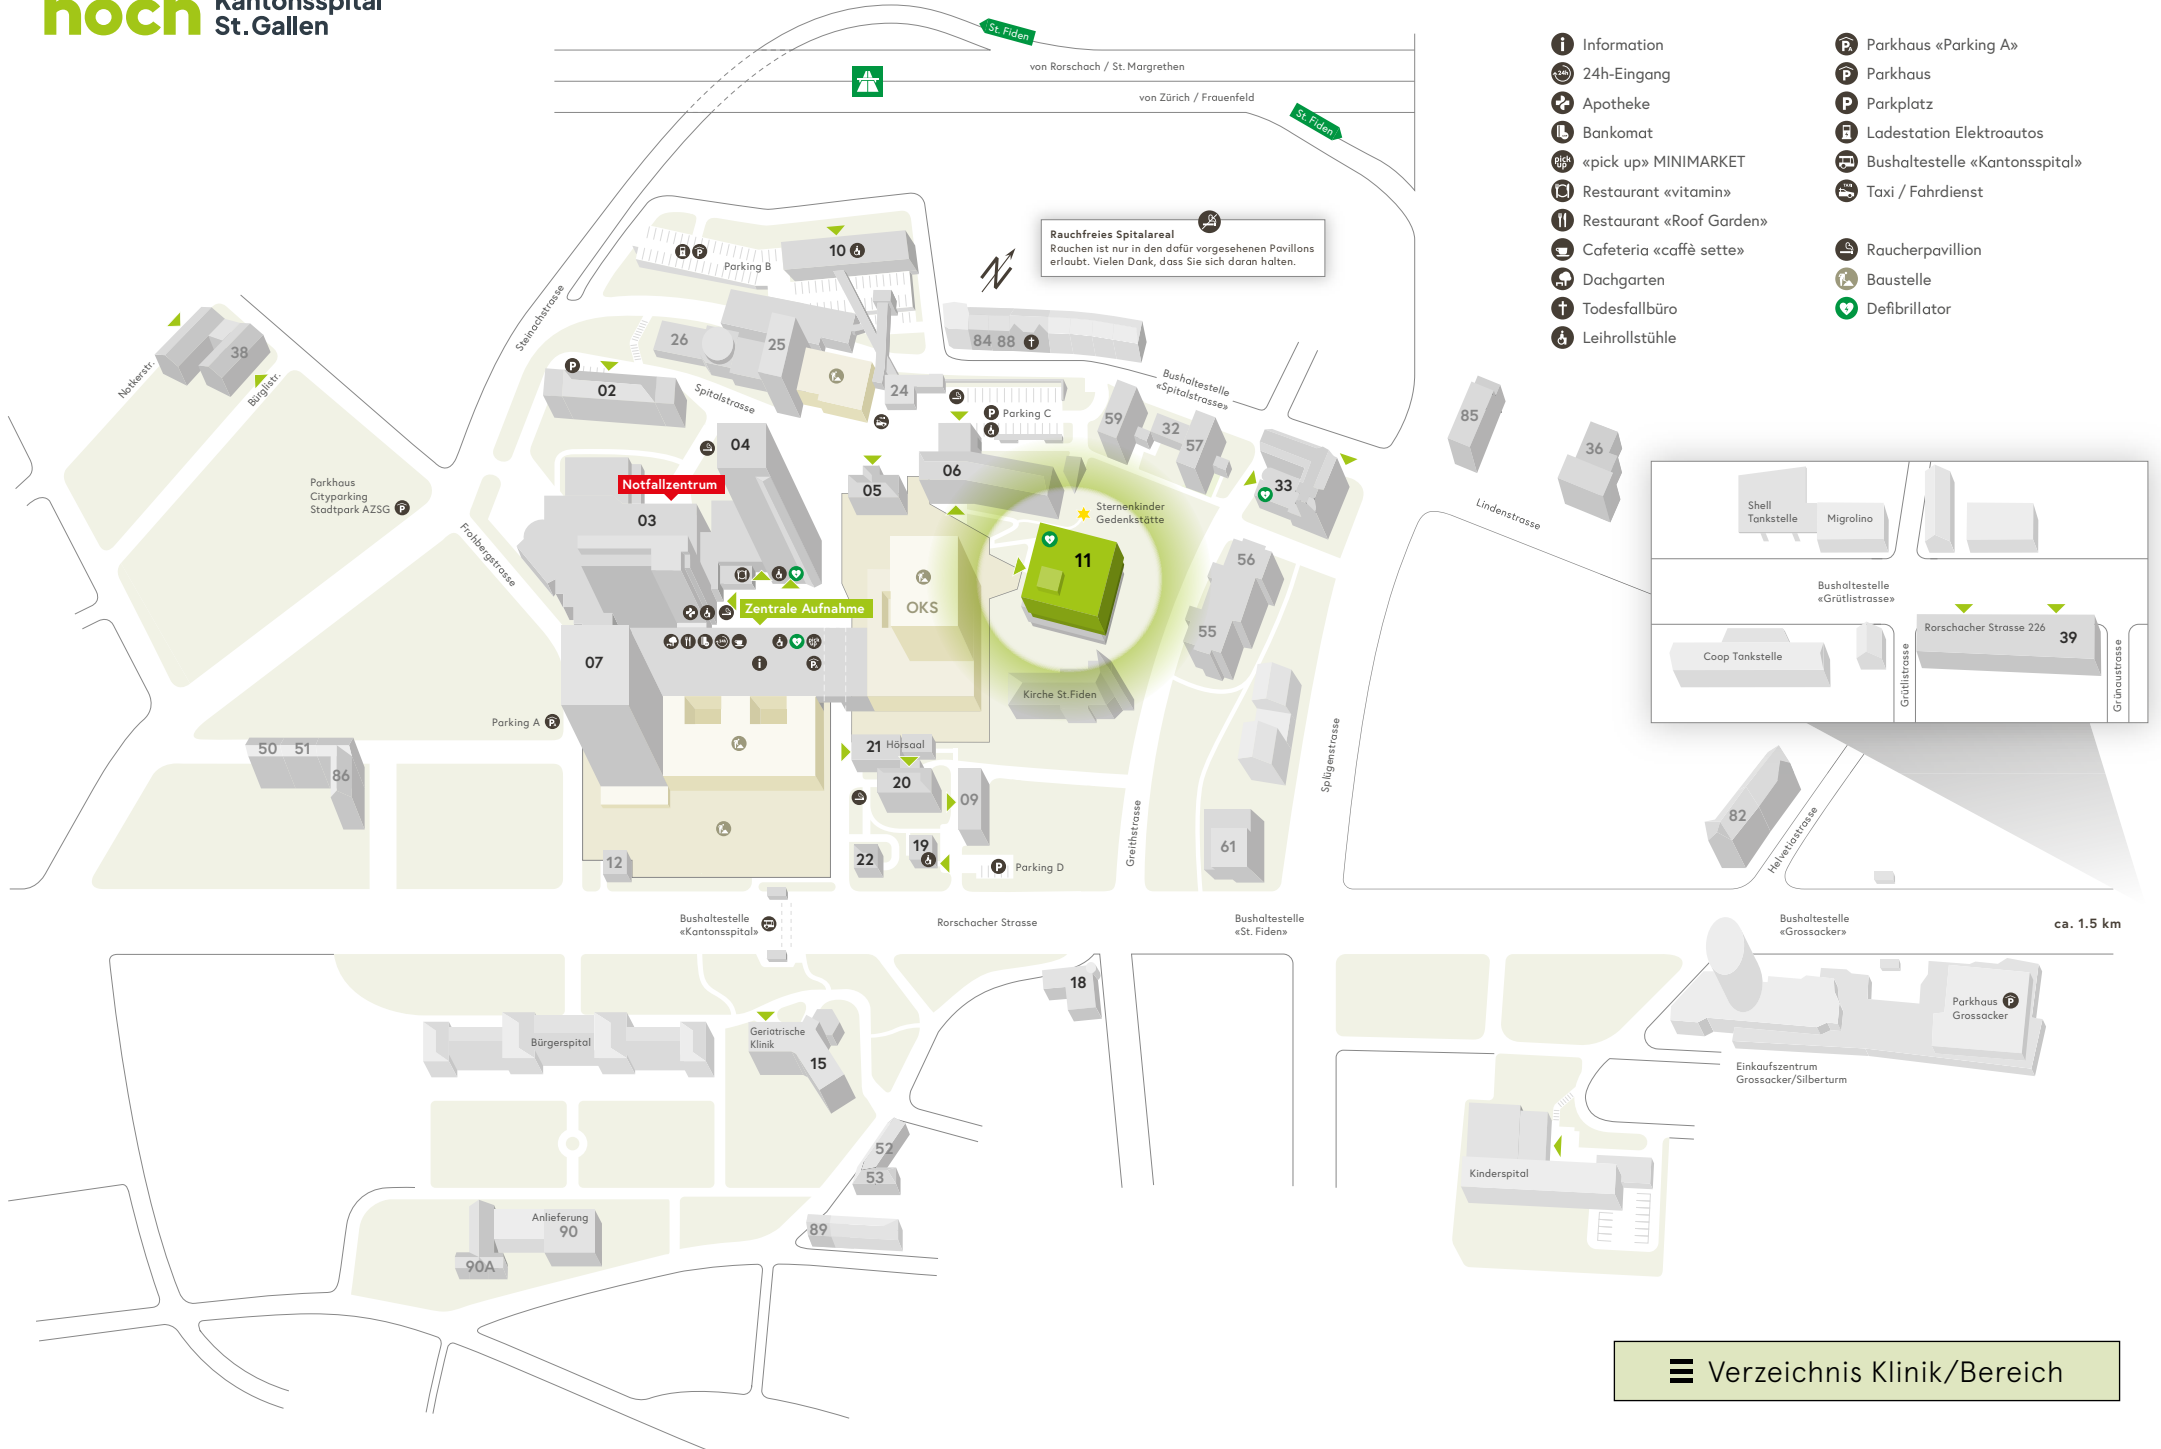

Rauchfreies Spitalareal
Rauchen ist nur in den dafür vorgesehenen Pavillons erlaubt. Vielen Dank, dass Sie sich daran halten.

- Information
- 24h-Eingang
- Apotheke
- Bankomat
- «pick up» MINIMARKET
- Restaurant «vitamin»
- Restaurant «Roof Garden»
- Cafeteria «caffè sette»
- Dachgarten
- Todesfallbüro
- Leihrollstühle
- Parkhaus «Parking A»
- Parkhaus
- Parkplatz
- Ladestation Elektroautos
- Bushaltestelle «Kantonsspital»
- Taxi / Fahrdienst
- Raucherpavillon
- Baustelle
- Defibrillator