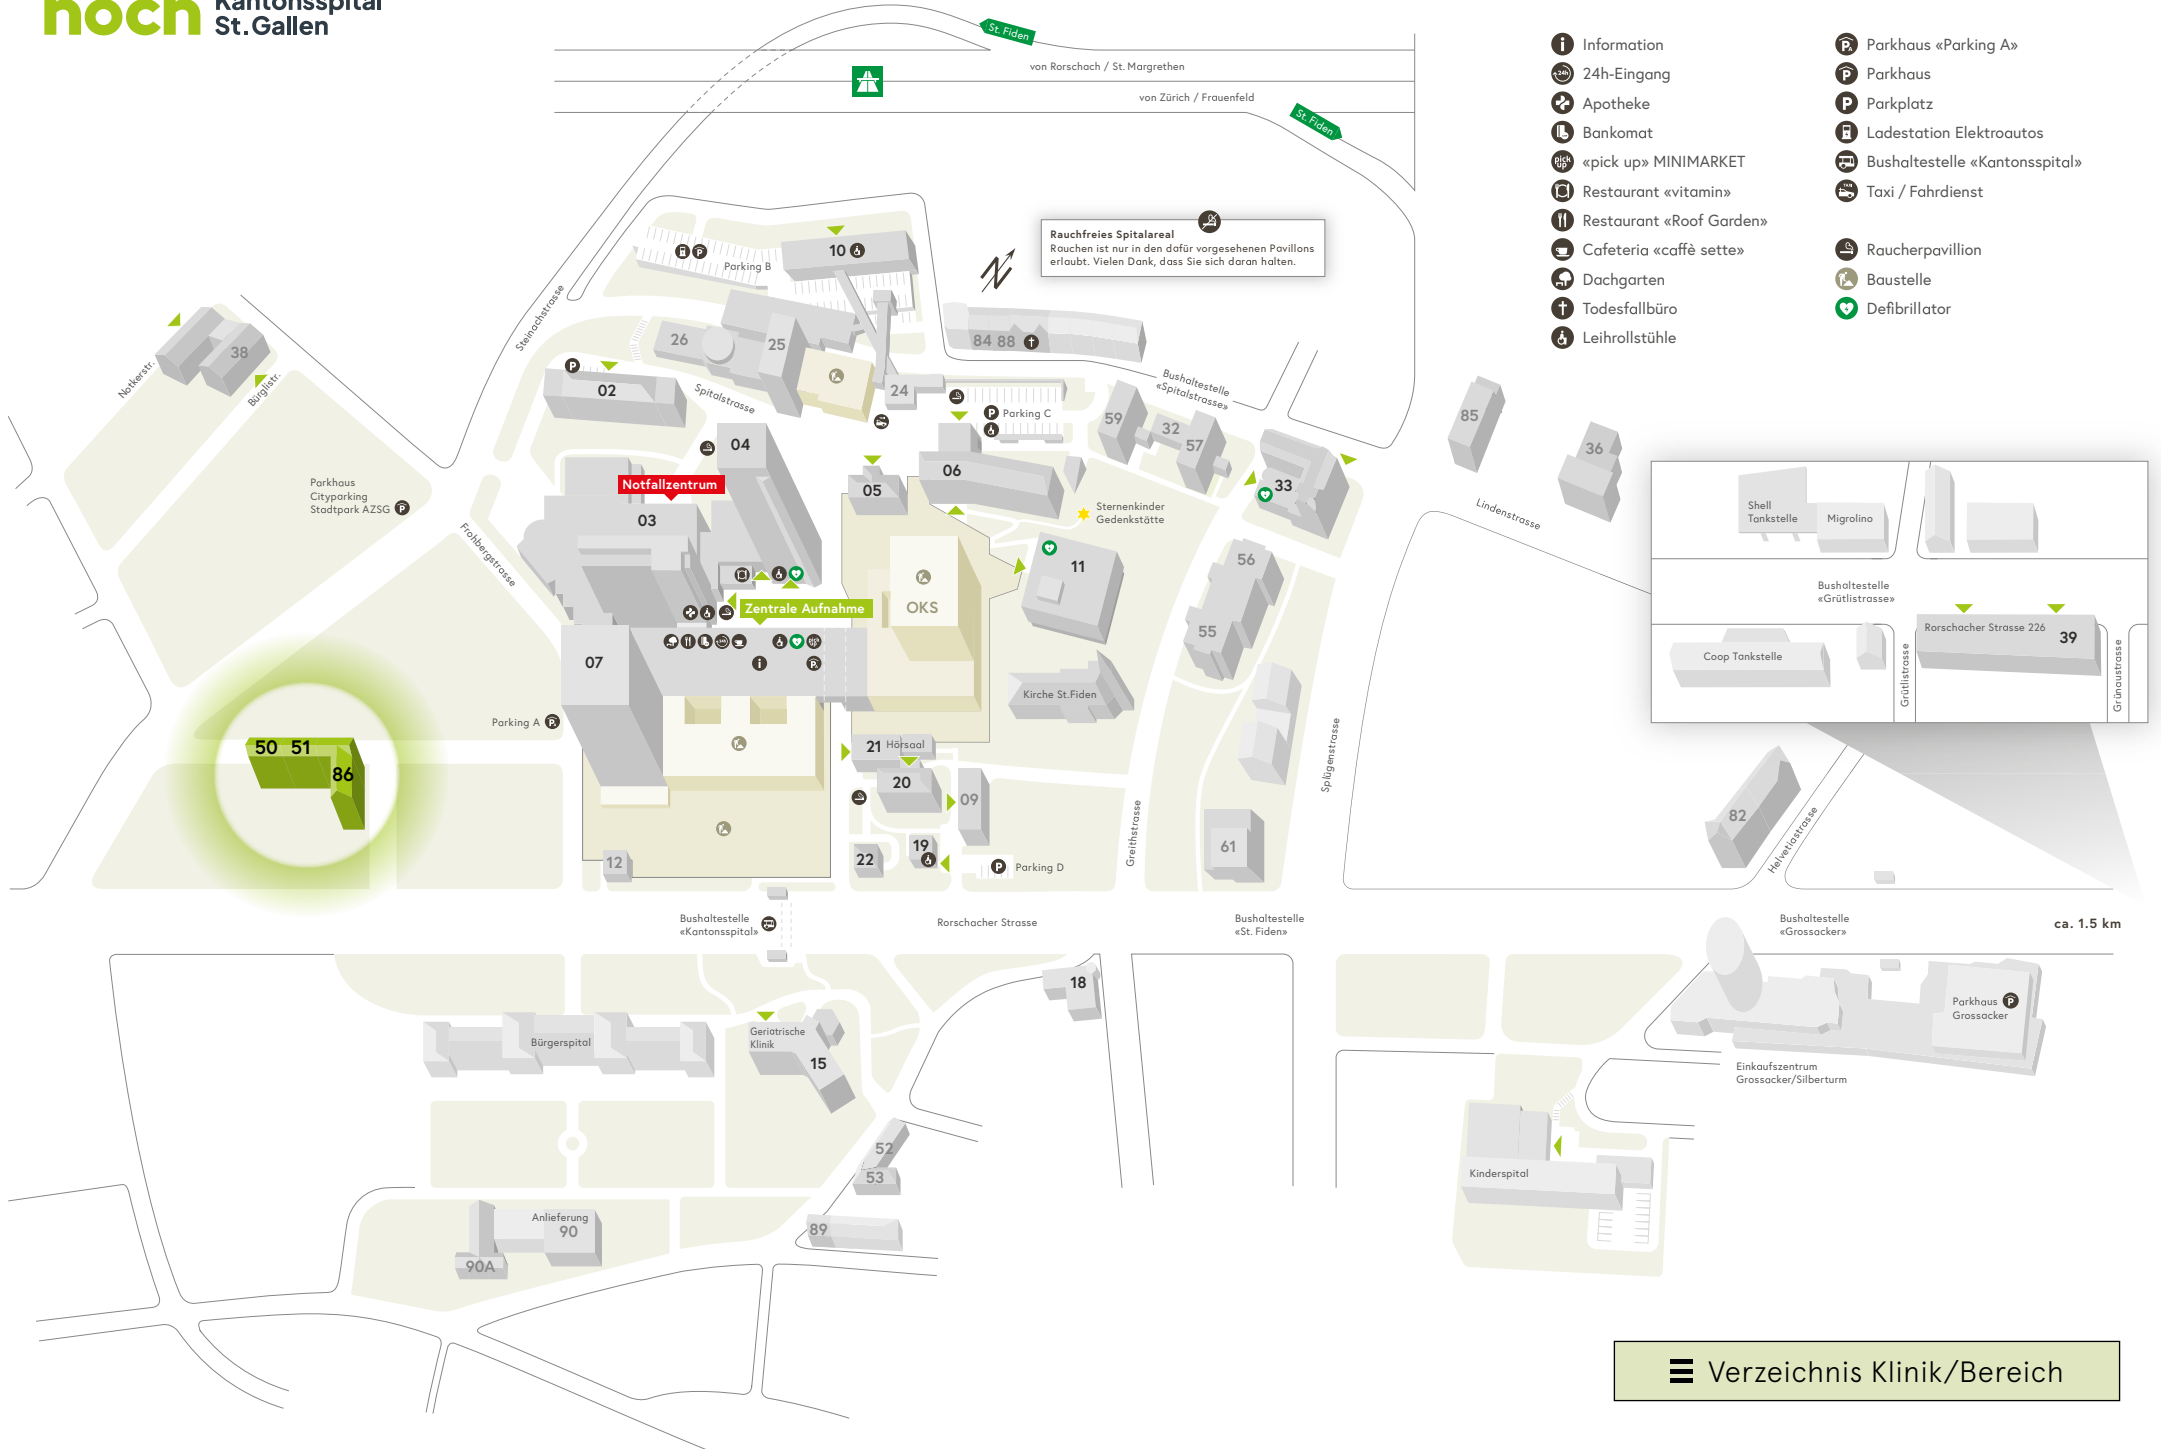

- Information
- 24h-Eingang
- Apotheke
- Bankomat
- «pick up» MINIMARKET
- Restaurant «vitamin»
- Restaurant «Roof Garden»
- Cafeteria «caffè sette»
- Dachgarten
- Todesfallbüro
- Leihrollstühle
- Parkhaus «Parking A»
- Parkhaus
- Parkplatz
- Ladestation Elektroautos
- Bushaltestelle «Kantonsspital»
- Taxi / Fahrdienst
- Raucherpavillon
- Baustelle
- Defibrillator

Rauchfreies Spitalareal
Rauchen ist nur in den dafür vorgesehenen Pavillons erlaubt. Vielen Dank, dass Sie sich daran halten.