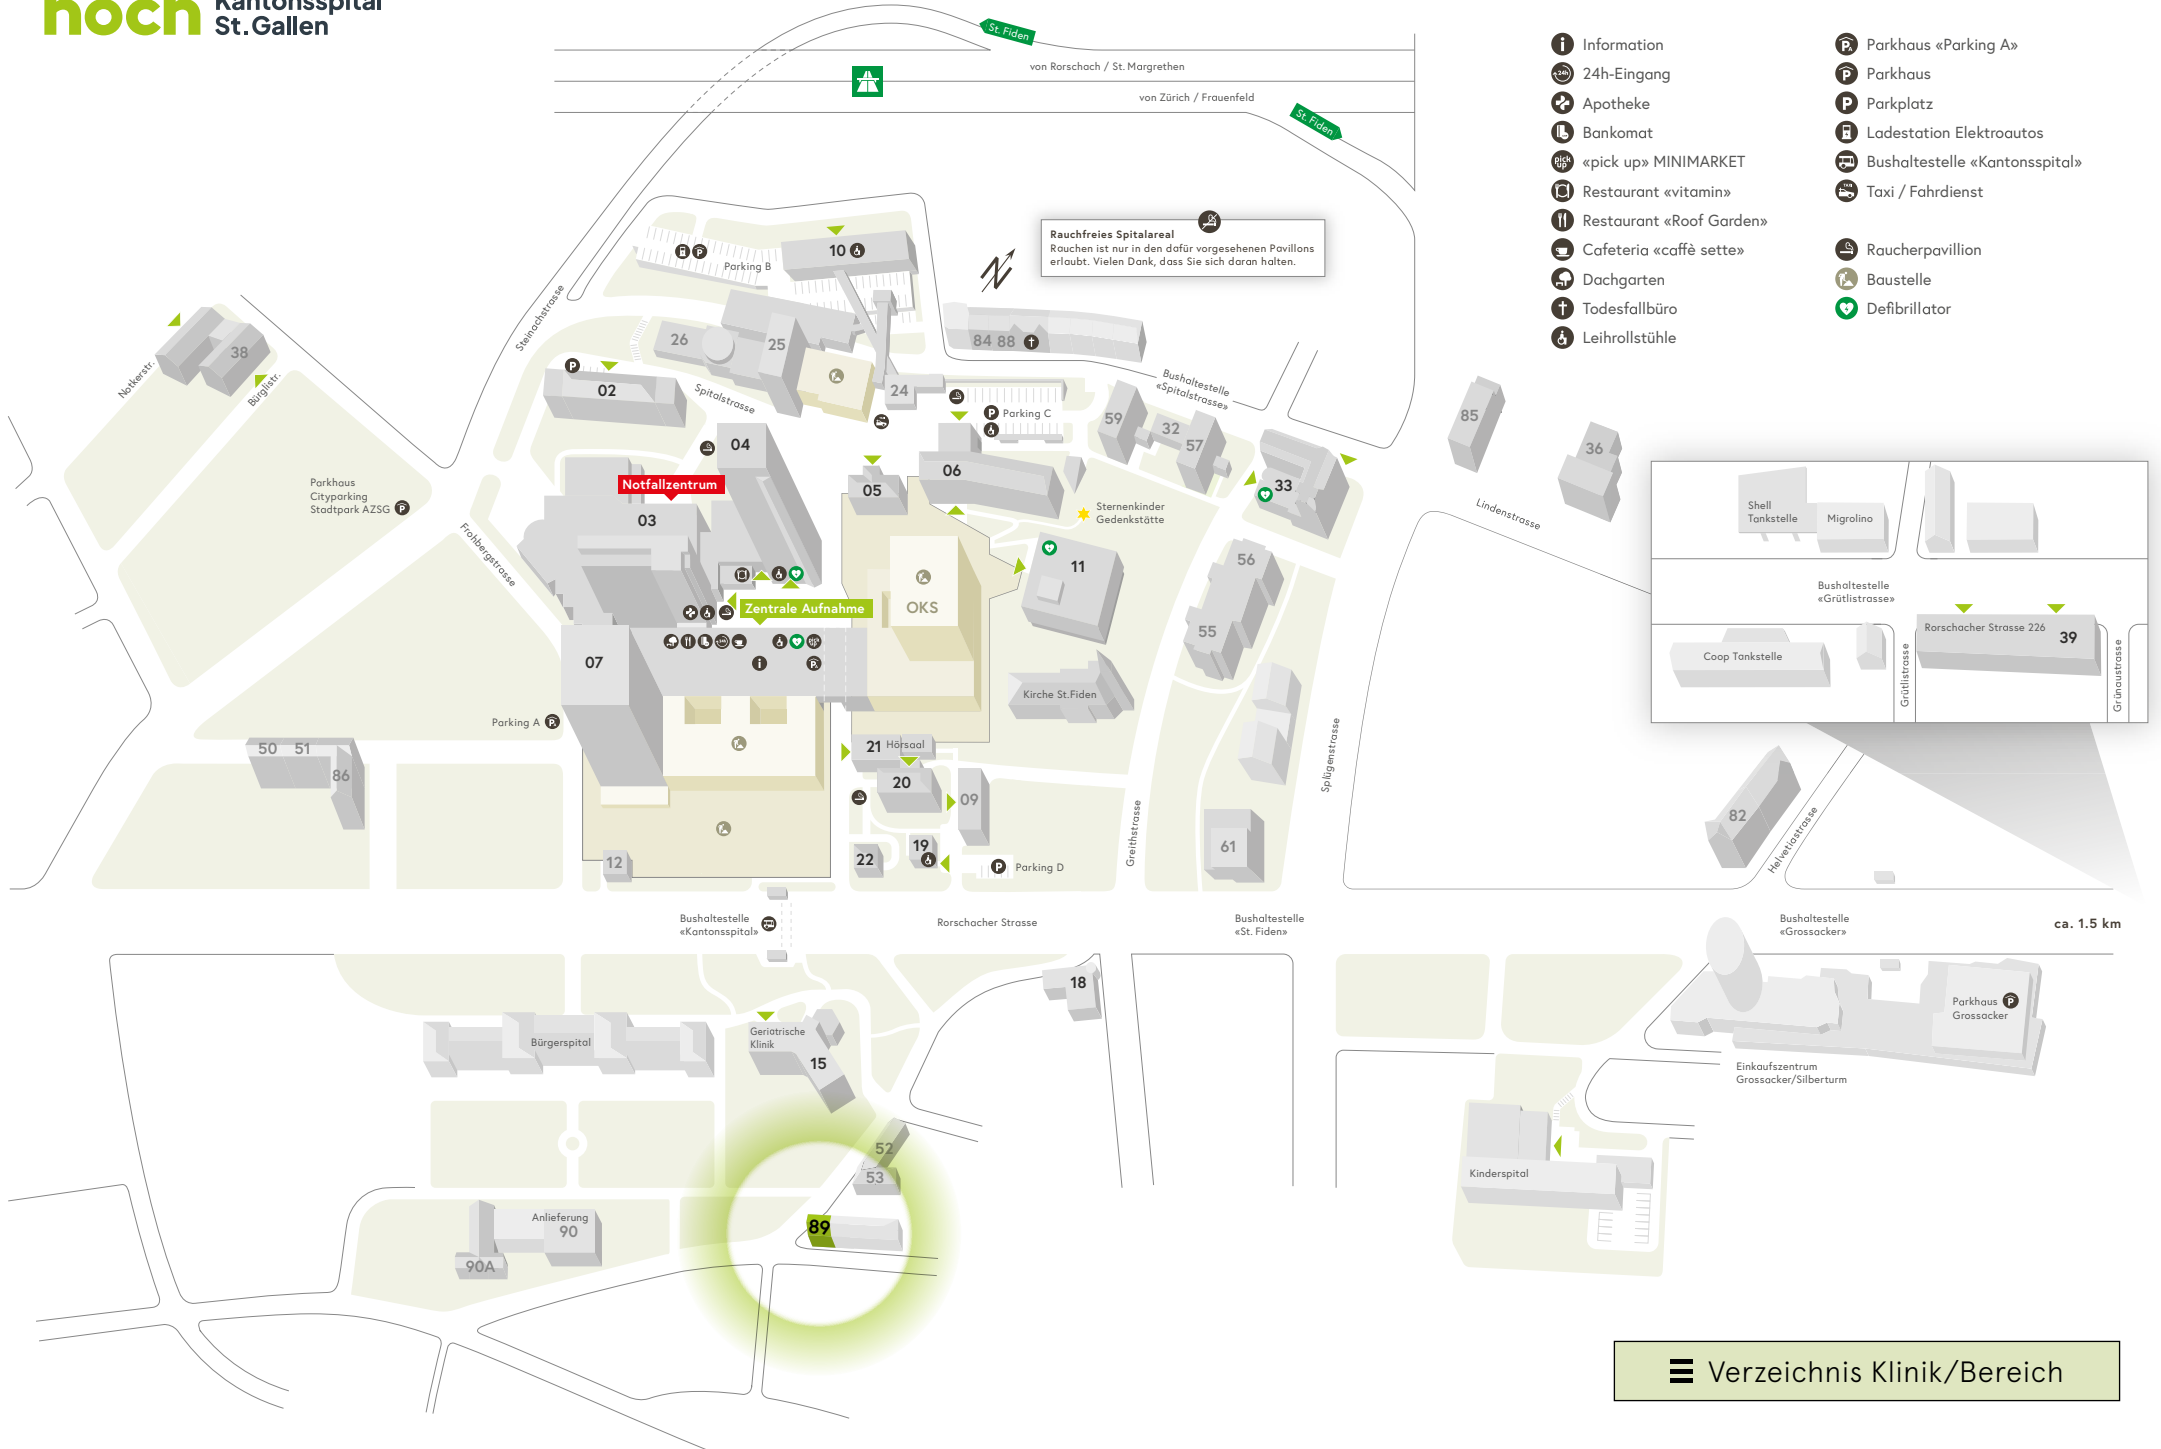

Öffentliche Bereiche

Andacht (Seelsorge)	21
Geldautomat	07
«café sette»	07
Coiffeursalon	06
Floristik Lilium	21
Hörsaal Frauenklinik	06
Hörsaal Zentral	21
Information / Auskunft	07
Mobility	09
Organspende Denkmal	19
«pick up» MINIMARKET	07
Restaurant «Roof Garden»	07
Restaurant «vitamin»	03B
Sternenkinder Gedenkstätte	06
Taxi / Fahrdienste	21
Todesfallbüro (Lindenstrasse 27)	†
Raum der Stille	04

Rauchfreies Spitalareal
Rauchen ist nur in den dafür vorgesehenen Pavillons erlaubt. Vielen Dank, dass Sie sich daran halten.

- Information
- 24h-Eingang
- Apotheke
- Bankomat
- «pick up» MINIMARKET
- Restaurant «vitamin»
- Restaurant «Roof Garden»
- Cafeteria «caffè sette»
- Dachgarten
- Todesfallbüro
- Leihrollstühle
- Parkhaus «Parking A»
- Parkhaus
- Parkplatz
- Ladestation Elektroautos
- Bushaltestelle «Kantonsspital»
- Taxi / Fahrdienst
- Raucherpavillon
- Baustelle
- Defibrillator

Rauchfreies Spitalareal
Rauchen ist nur in den dafür vorgesehenen Pavillons erlaubt. Vielen Dank, dass Sie sich daran halten.

Shell Tankstelle Migrolino

Bushaltestelle «Grütlistrasse»

Coop Tankstelle

Rorschacher Strasse 226 39

Grütlistrasse

Grünaustrasse

- Information
- 24h-Eingang
- Apotheke
- Bankomat
- «pick up» MINIMARKET
- Restaurant «vitamin»
- Restaurant «Roof Garden»
- Cafeteria «caffè sette»
- Dachgarten
- Todesfallbüro
- Leihrollstühle
- Parkhaus «Parking A»
- Parkhaus
- Parkplatz
- Ladestation Elektroautos
- Bushaltestelle «Kantonsspital»
- Taxi / Fahrdienst
- Raucherpavillon
- Baustelle
- Defibrillator