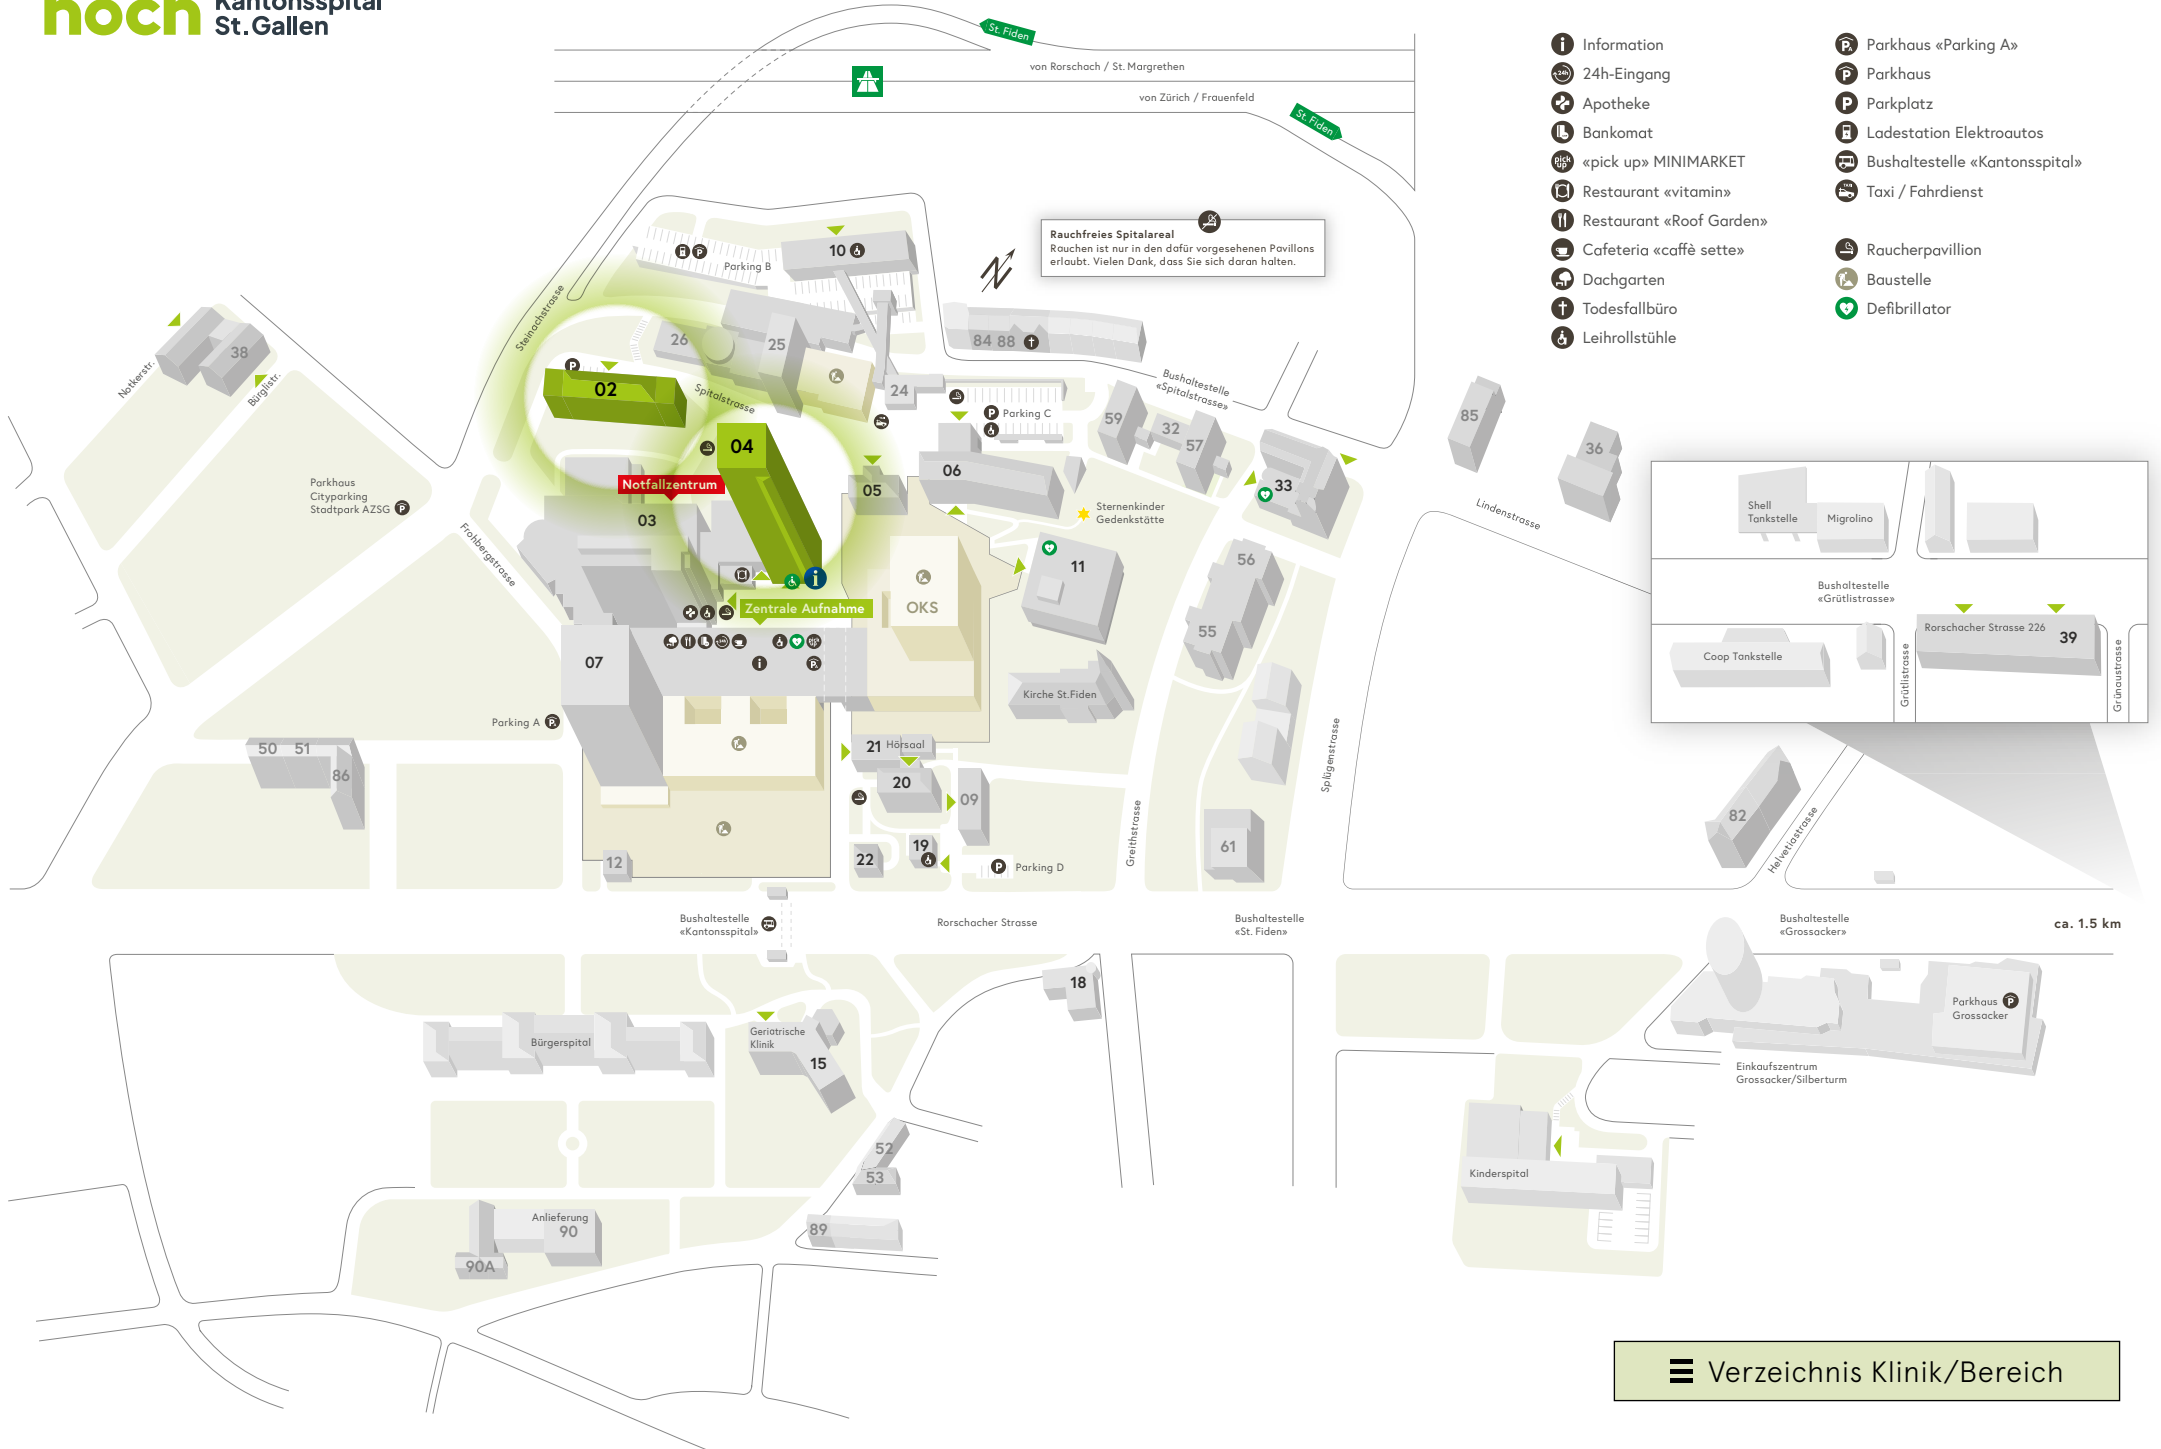

Öffentliche Bereiche

Andacht (Seelsorge)	21
Geldautomat	07
«café sette»	07
Coiffeursalon	06
Floristik Lilium	21
Hörsaal Frauenklinik	06
Hörsaal Zentral	21
Information / Auskunft	07
Mobility	09
Organspende Denkmal	19
«pick up» MINIMARKET	07
Restaurant «Roof Garden»	07
Restaurant «vitamin»	03B
Sternenkinder Gedenkstätte	06
Taxi / Fahrdienste	21
Todesfallbüro (Lindenstrasse 27)	†
Raum der Stille	04

Rauchfreies Spitalareal
Rauchen ist nur in den dafür vorgesehenen Pavillons erlaubt. Vielen Dank, dass Sie sich daran halten.

Shell Tankstelle Migrolino

Bushaltestelle «Grütlistrasse»

Coop Tankstelle

Rorschacher Strasse 226 39

Grütlistrasse

Grünaustrasse

- Information
- 24h-Eingang
- Apotheke
- Bankomat
- «pick up» MINIMARKET
- Restaurant «vitamin»
- Restaurant «Roof Garden»
- Cafeteria «caffè sette»
- Dachgarten
- Todesfallbüro
- Leihrollstühle
- Parkhaus «Parking A»
- Parkhaus
- Parkplatz
- Ladestation Elektroautos
- Bushaltestelle «Kantonsspital»
- Taxi / Fahrdienst
- Raucherpavillon
- Baustelle
- Defibrillator

Rauchfreies Spitalareal
Rauchen ist nur in den dafür vorgesehenen Pavillons erlaubt. Vielen Dank, dass Sie sich daran halten.

- Information
- 24h-Eingang
- Apotheke
- Bankomat
- «pick up» MINIMARKET
- Restaurant «vitamin»
- Restaurant «Roof Garden»
- Cafeteria «caffè sette»
- Dachgarten
- Todesfallbüro
- Leihrollstühle
- Parkhaus «Parking A»
- Parkhaus
- Parkplatz
- Ladestation Elektroautos
- Bushaltestelle «Kantonsspital»
- Taxi / Fahrdienst
- Raucherpavillon
- Baustelle
- Defibrillator