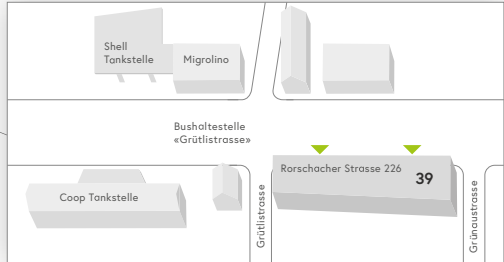

Rauchfreies Spitalareal
Rauchen ist nur in den dafür vorgesehenen Pavillons erlaubt. Vielen Dank, dass Sie sich daran halten.

Shell Tankstelle Migrolino

Bushaltestelle «Grütlistrasse»

Coop Tankstelle

Rorschacher Strasse 226 39

Grütlistrasse

Grünaustrasse

- Information
- 24h-Eingang
- Apotheke
- Bankomat
- «pick up» MINIMARKET
- Restaurant «vitamin»
- Restaurant «Roof Garden»
- Cafeteria «caffè sette»
- Dachgarten
- Todesfallbüro
- Leihrollstühle
- Parkhaus «Parking A»
- Parkhaus
- Parkplatz
- Ladestation Elektroautos
- Bushaltestelle «Kantonsspital»
- Taxi / Fahrdienst
- Raucherpavillon
- Baustelle
- Defibrillator

Rauchfreies Spitalareal
Rauchen ist nur in den dafür vorgesehenen Pavillons erlaubt. Vielen Dank, dass Sie sich daran halten.

- Information
- 24h-Eingang
- Apotheke
- Bankomat
- «pick up» MINIMARKET
- Restaurant «vitamin»
- Restaurant «Roof Garden»
- Cafeteria «caffè sette»
- Dachgarten
- Todesfallbüro
- Leihrollstühle
- Parkhaus «Parking A»
- Parkhaus
- Parkplatz
- Ladestation Elektroautos
- Bushaltestelle «Kantonsspital»
- Taxi / Fahrdienst
- Raucherpavillon
- Baustelle
- Defibrillator