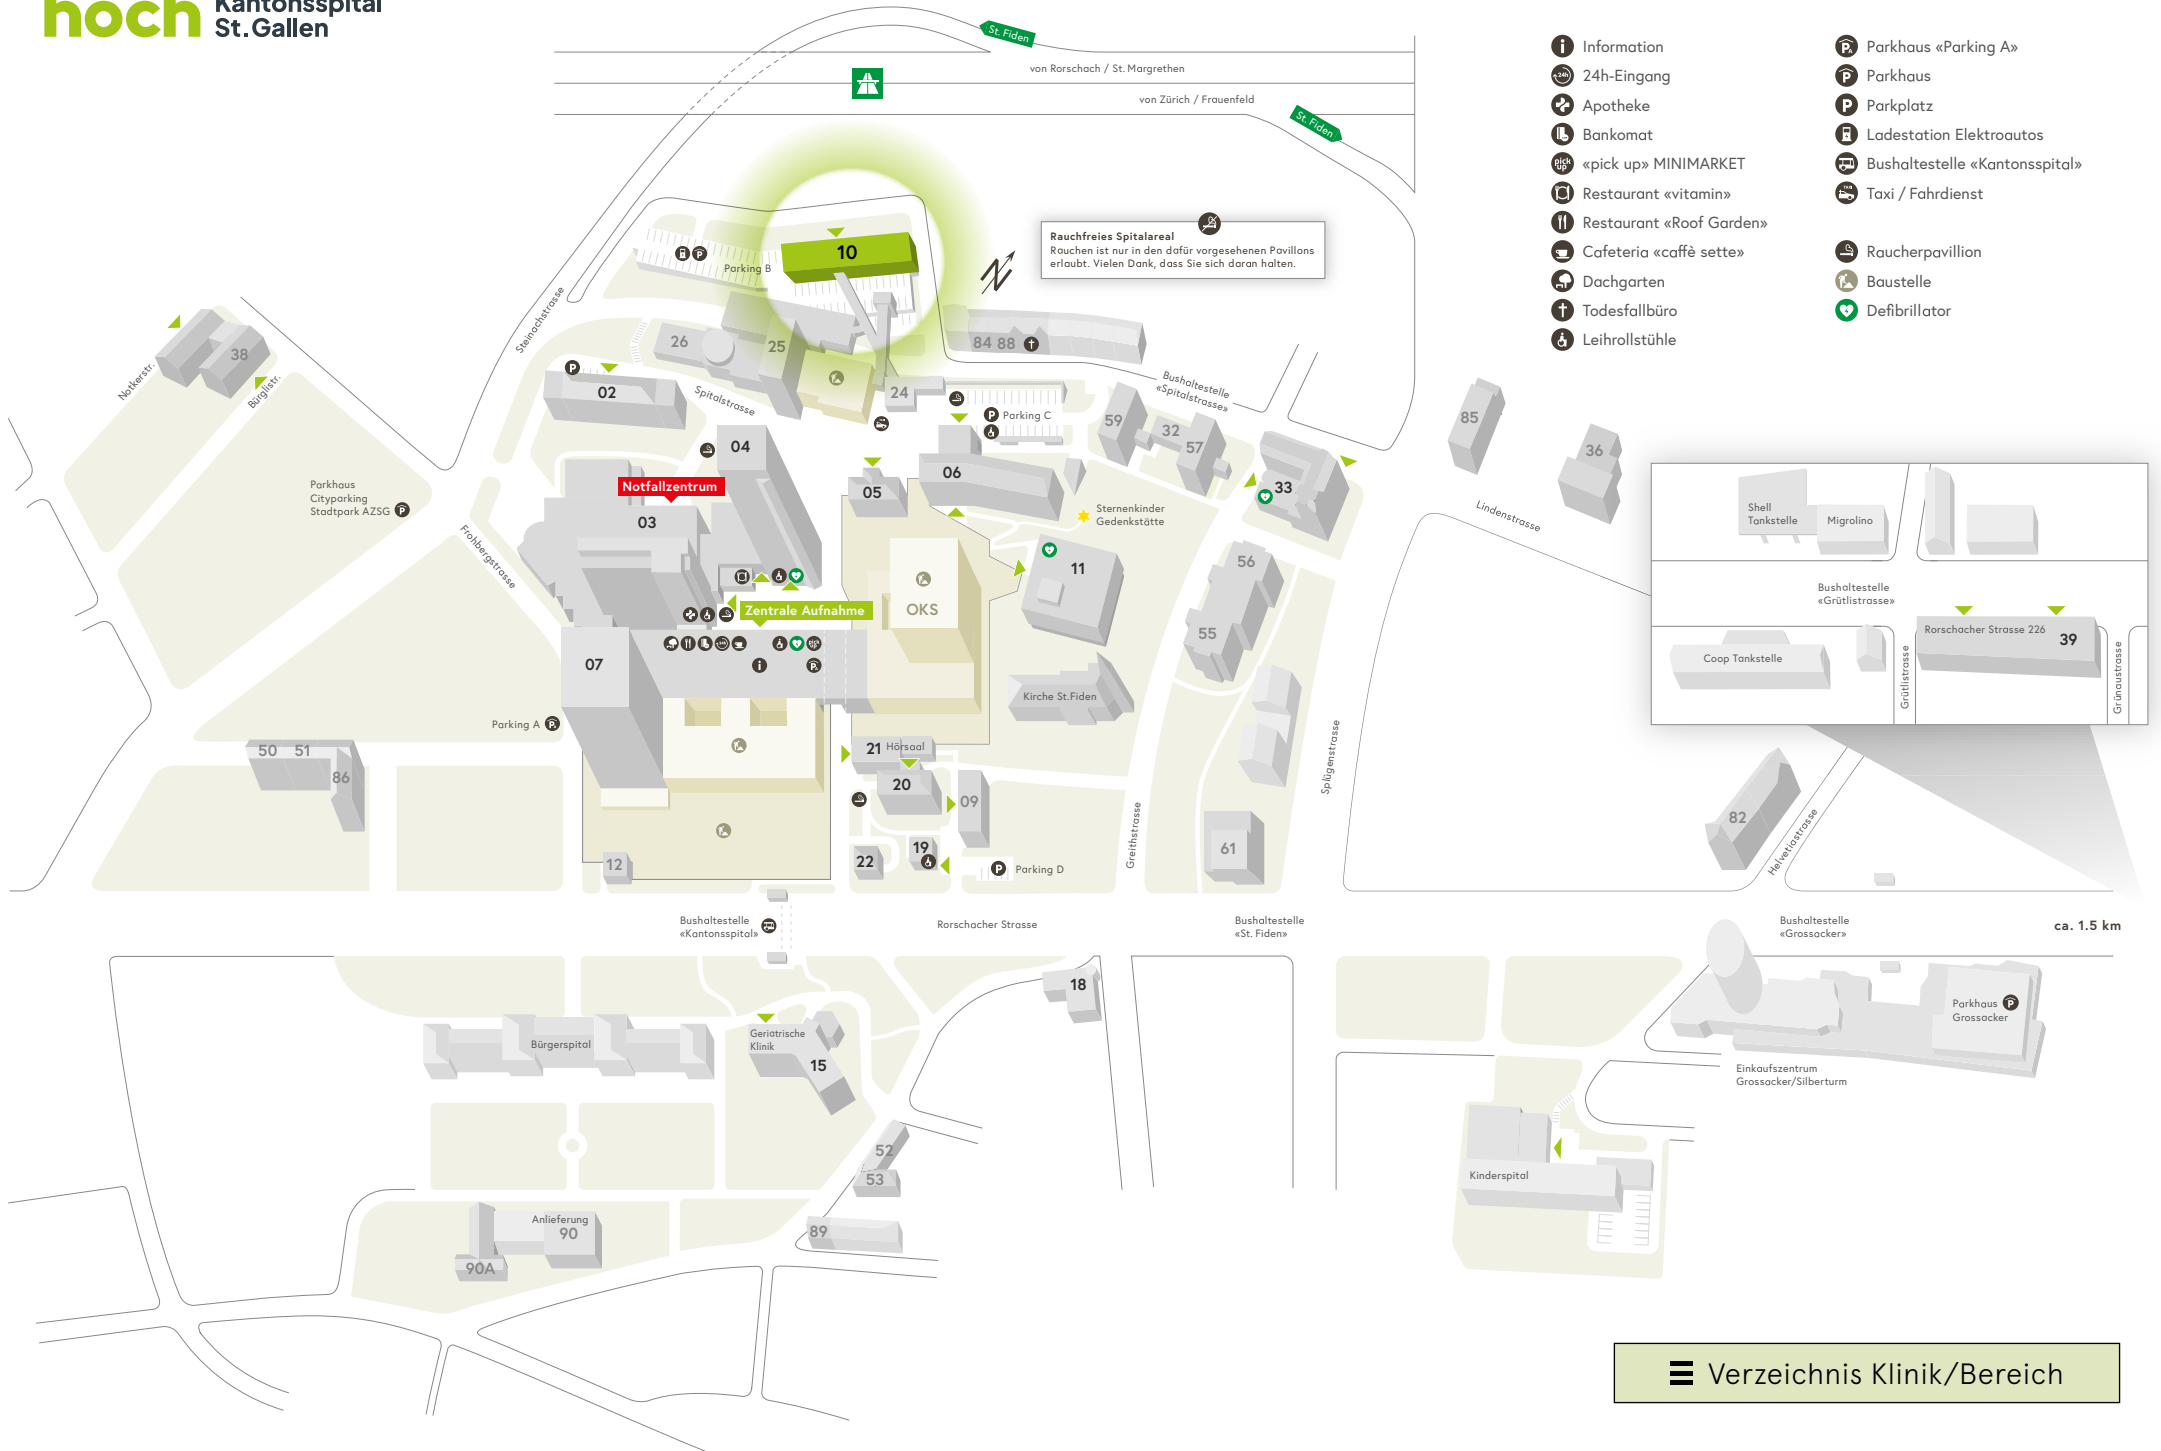

ca. 1.5 km

- Information
- 24h-Eingang
- Apotheke
- Bankomat
- «pick up» MINIMARKET
- Restaurant «vitamin»
- Restaurant «Roof Garden»
- Cafeteria «caffè sette»
- Dachgarten
- Todesfallbüro
- Leihrollstühle
- Parkhaus «Parking A»
- Parkhaus
- Parkplatz
- Ladestation Elektroautos
- Bushaltestelle «Kantonsspital»
- Taxi / Fahrdienst
- Raucherpavillon
- Baustelle
- Defibrillator

Rauchfreies Spitalareal
Rauchen ist nur in den dafür vorgesehenen Pavillons erlaubt. Vielen Dank, dass Sie sich daran halten.

- Information
- 24h-Eingang
- Apotheke
- Bankomat
- «pick up» MINIMARKET
- Restaurant «vitamin»
- Restaurant «Roof Garden»
- Cafeteria «caffè sette»
- Dachgarten
- Todesfallbüro
- Leihrollstühle
- Parkhaus «Parking A»
- Parkhaus
- Parkplatz
- Ladestation Elektroautos
- Bushaltestelle «Kantonsspital»
- Taxi / Fahrdienst
- Raucherpavillon
- Baustelle
- Defibrillator

- Information
- 24h-Eingang
- Apotheke
- Bankomat
- «pick up» MINIMARKET
- Restaurant «vitamin»
- Restaurant «Roof Garden»
- Cafeteria «caffè sette»
- Dachgarten
- Todesfallbüro
- Leihrollstühle
- Parkhaus «Parking A»
- Parkhaus
- Parkplatz
- Ladestation Elektroautos
- Bushaltestelle «Kantonsspital»
- Taxi / Fahrdienst
- Raucherpavillon
- Baustelle
- Defibrillator

Rauchfreies Spitalareal
Rauchen ist nur in den dafür vorgesehenen Pavillons erlaubt. Vielen Dank, dass Sie sich daran halten.

Shell Tankstelle Migrolino

Bushaltestelle «Grütlistrasse»

Coop Tankstelle

Rorschacher Strasse 226 39