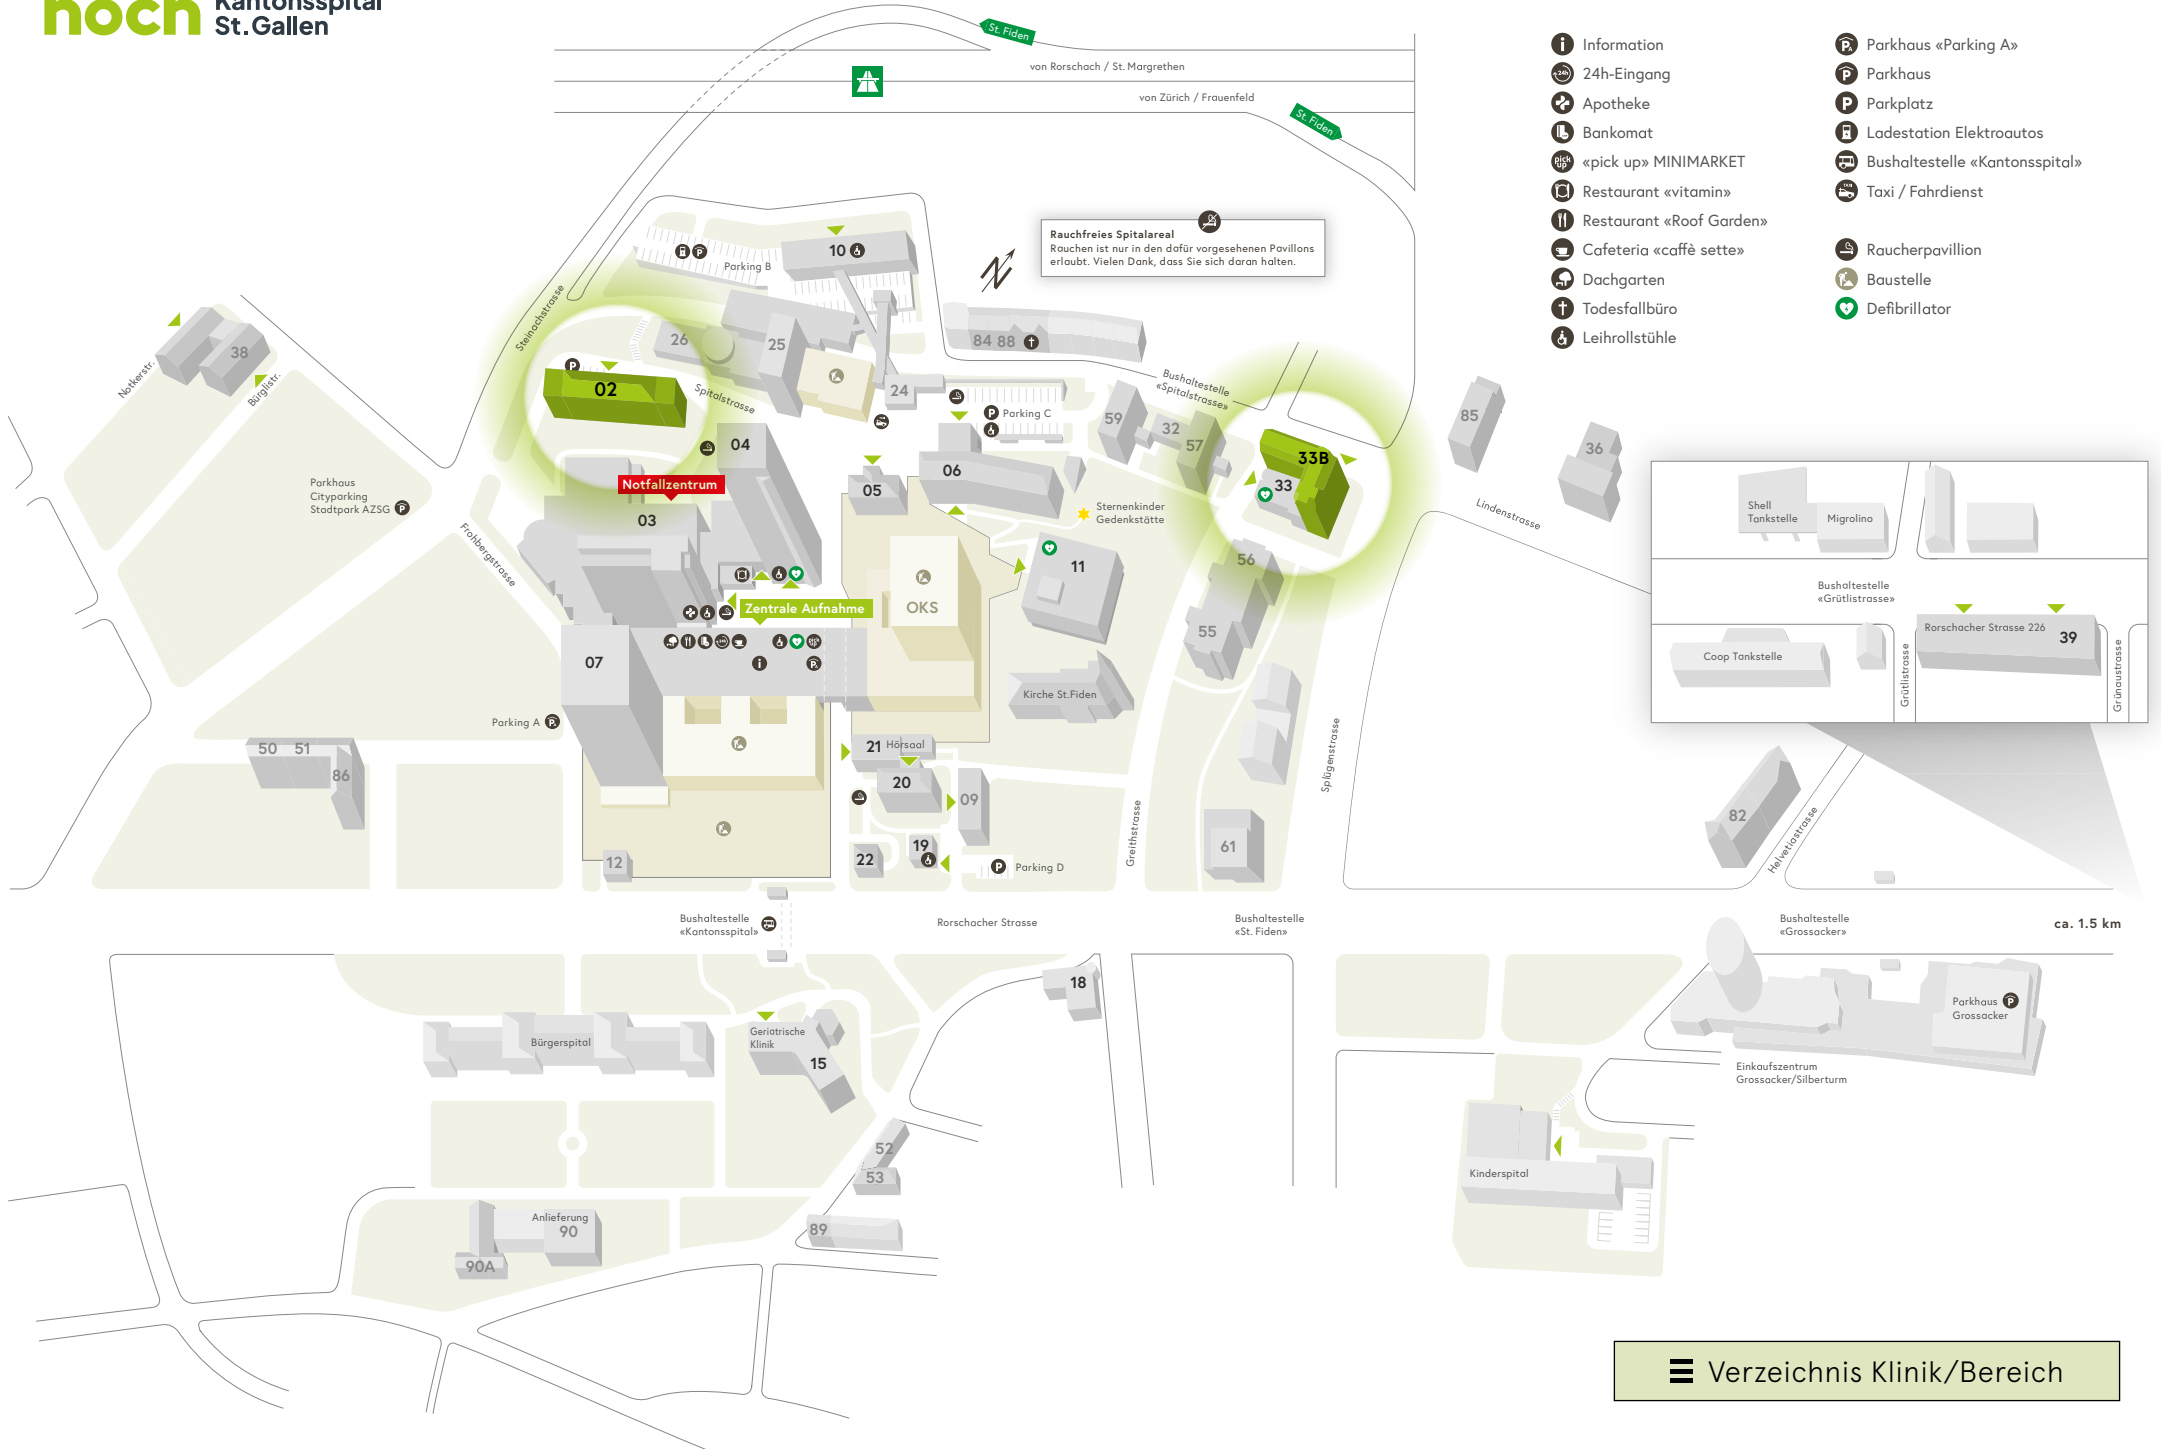

Rauchfreies Spitalareal
Rauchen ist nur in den dafür vorgesehenen Pavillons erlaubt. Vielen Dank, dass Sie sich daran halten.

☰ Verzeichnis Klinik/Bereich

- Information
- 24h-Eingang
- Apotheke
- Bankomat
- «pick up» MINIMARKET
- Restaurant «vitamin»
- Restaurant «Roof Garden»
- Cafeteria «caffè sette»
- Dachgarten
- Todesfallbüro
- Leihrollstühle
- Parkhaus «Parking A»
- Parkhaus
- Parkplatz
- Ladestation Elektroautos
- Bushaltestelle «Kantonsspital»
- Taxi / Fahrdienst
- Raucherpavillon
- Baustelle
- Defibrillator

Rauchfreies Spitalareal
Rouchen ist nur in den dafür vorgesehenen Pavillons erlaubt. Vielen Dank, dass Sie sich daran halten.

- Information
- 24h-Eingang
- Apotheke
- Bankomat
- «pick up» MINIMARKET
- Restaurant «vitamin»
- Restaurant «Roof Garden»
- Cafeteria «caffè sette»
- Dachgarten
- Todesfallbüro
- Leihrollstühle
- Parkhaus «Parking A»
- Parkhaus
- Parkplatz
- Ladestation Elektroautos
- Bushaltestelle «Kantonsspital»
- Taxi / Fahrdienst
- Raucherpavillon
- Baustelle
- Defibrillator

Rauchfreies Spitalareal
Rauchen ist nur in den dafür vorgesehenen Pavillons erlaubt. Vielen Dank, dass Sie sich daran halten.

- Information
- 24h-Eingang
- Apotheke
- Bankomat
- «pick up» MINIMARKET
- Restaurant «vitamin»
- Restaurant «Roof Garden»
- Cafeteria «caffè sette»
- Dachgarten
- Todesfallbüro
- Leihrollstühle
- Parkhaus «Parking A»
- Parkhaus
- Parkplatz
- Ladestation Elektroautos
- Bushaltestelle «Kantonsspital»
- Taxi / Fahrdienst
- Raucherpavillon
- Baustelle
- Defibrillator