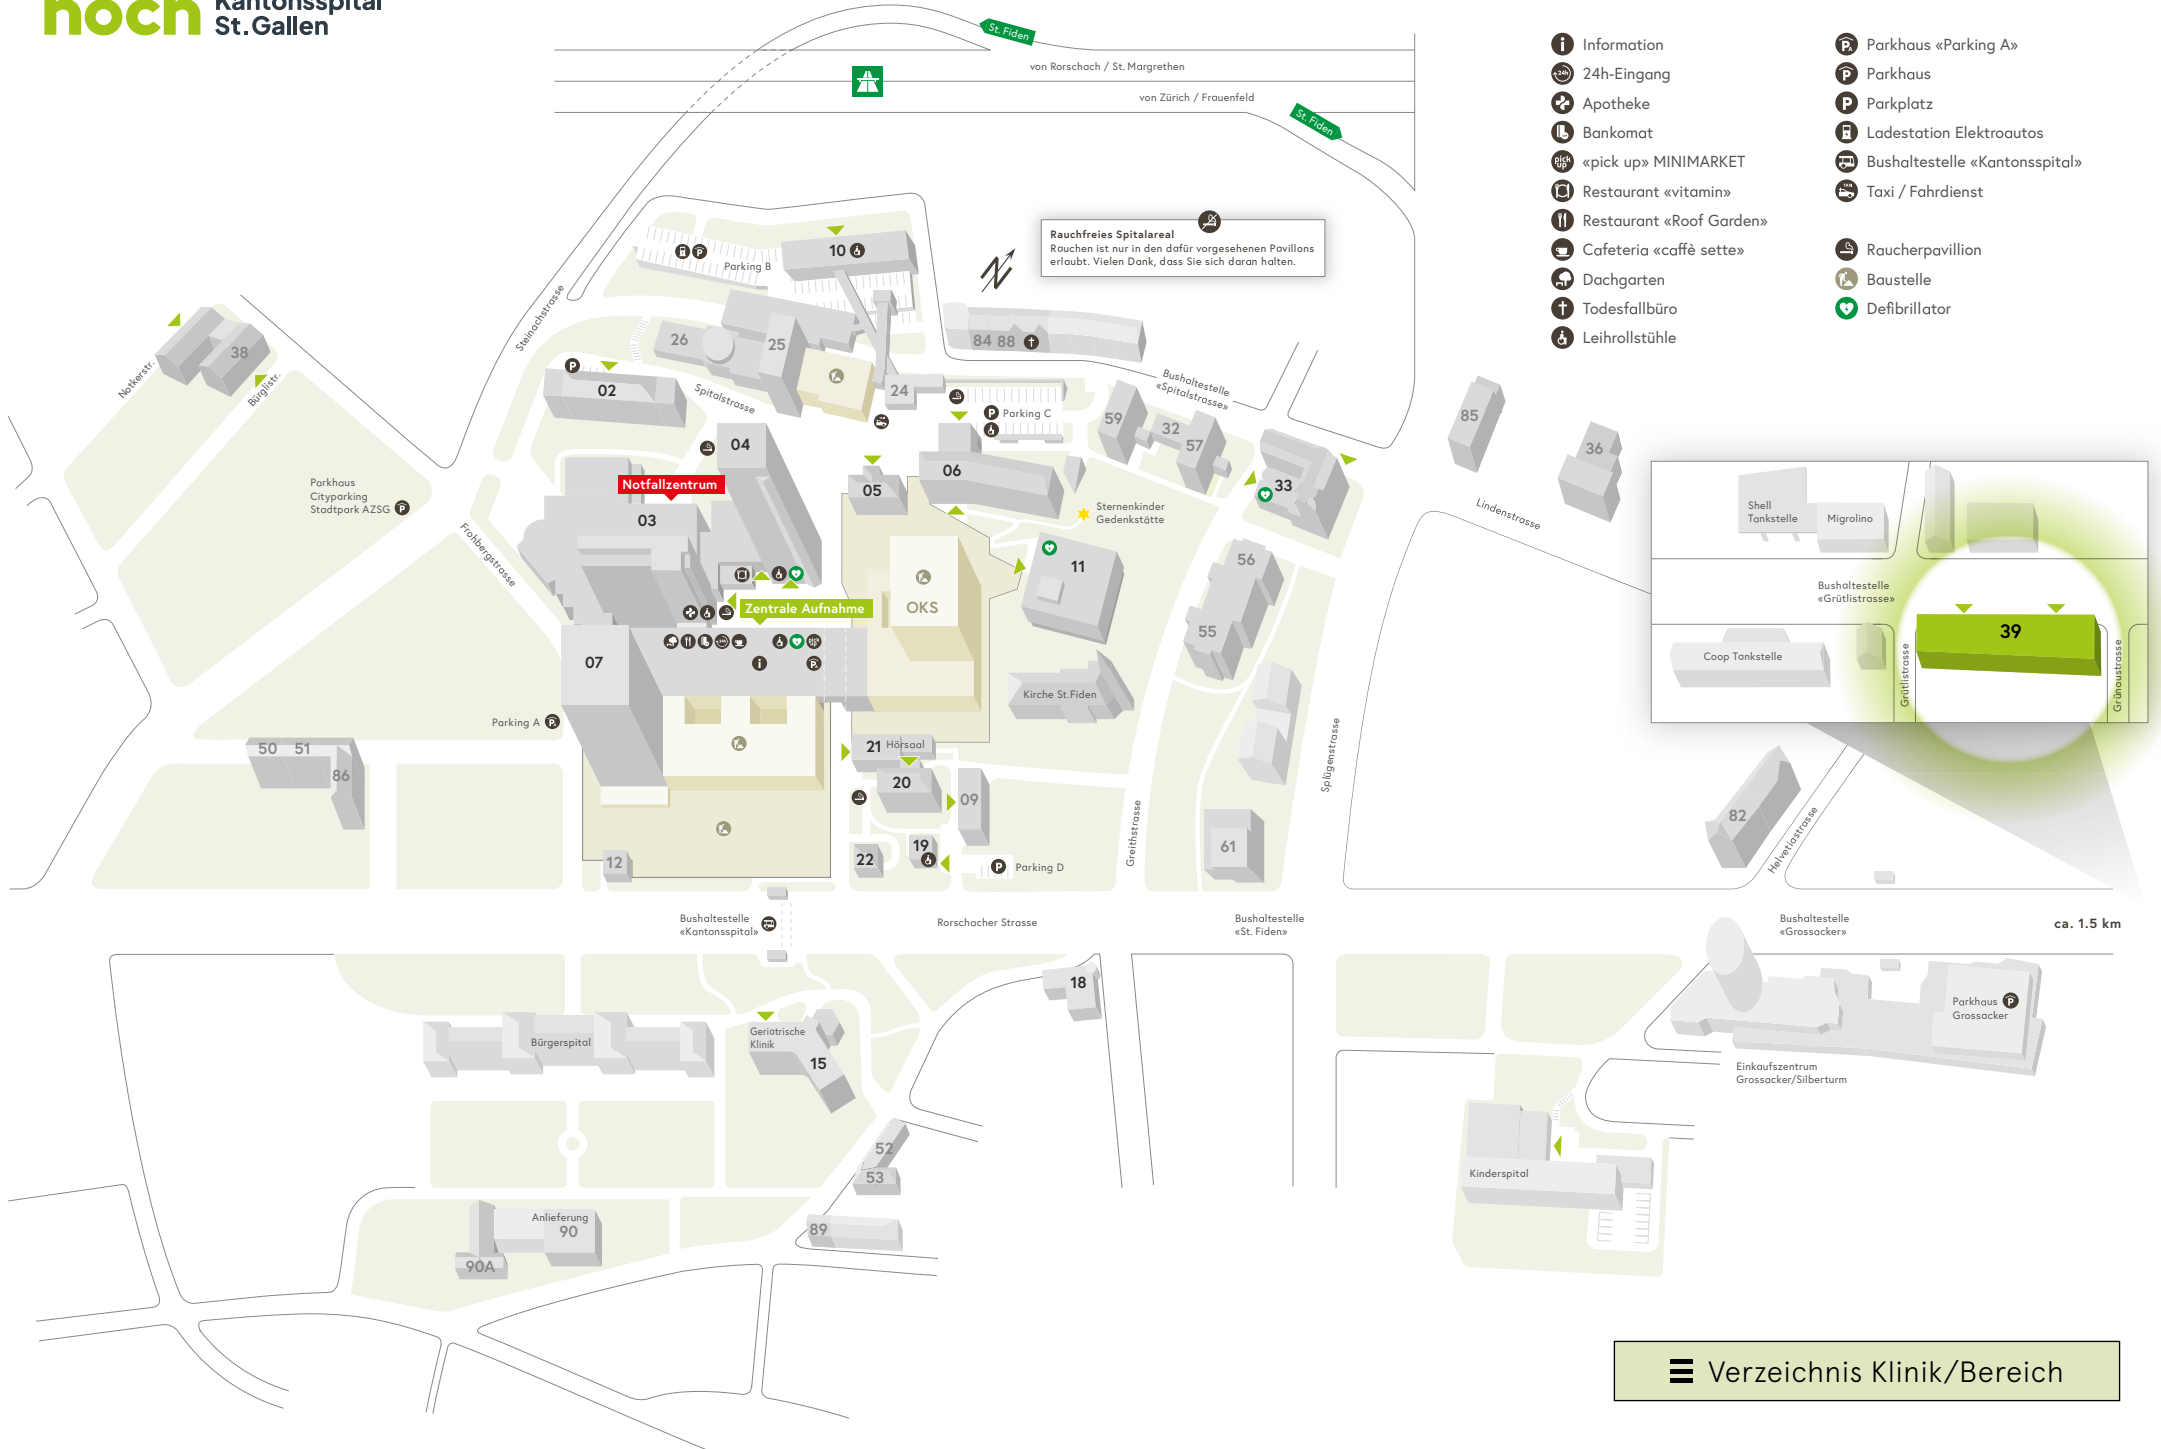

Rauchfreies Spitalareal
Rouchen ist nur in den dafür vorgesehenen Pavillons erlaubt. Vielen Dank, dass Sie sich daran halten.

- Information
- 24h-Eingang
- Apotheke
- Bankomat
- «pick up» MINIMARKET
- Restaurant «vitamin»
- Restaurant «Roof Garden»
- Cafeteria «caffè sette»
- Dachgarten
- Todesfallbüro
- Leihrollstühle
- Parkhaus «Parking A»
- Parkhaus
- Parkplatz
- Ladestation Elektroautos
- Bushaltestelle «Kantonsspital»
- Taxi / Fahrdienst
- Raucherpavillon
- Baustelle
- Defibrillator

Rauchfreies Spitalareal
Rauchen ist nur in den dafür vorgesehenen Pavillons erlaubt. Vielen Dank, dass Sie sich daran halten.

- Information
- 24h-Eingang
- Apotheke
- Bankomat
- «pick up» MINIMARKET
- Restaurant «vitamin»
- Restaurant «Roof Garden»
- Cafeteria «caffè sette»
- Dachgarten
- Todesfallbüro
- Leihrollstühle
- Parkhaus «Parking A»
- Parkhaus
- Parkplatz
- Ladestation Elektroautos
- Bushaltestelle «Kantonsspital»
- Taxi / Fahrdienst
- Raucherpavillon
- Baustelle
- Defibrillator

- Information
- 24h-Eingang
- Apotheke
- Bankomat
- «pick up» MINIMARKET
- Restaurant «vitamin»
- Restaurant «Roof Garden»
- Cafeteria «caffè sette»
- Dachgarten
- Todesfallbüro
- Leihrollstühle
- Parkhaus «Parking A»
- Parkhaus
- Parkplatz
- Ladestation Elektroautos
- Bushaltestelle «Kantonsspital»
- Taxi / Fahrdienst
- Raucherpavillon
- Baustelle
- Defibrillator