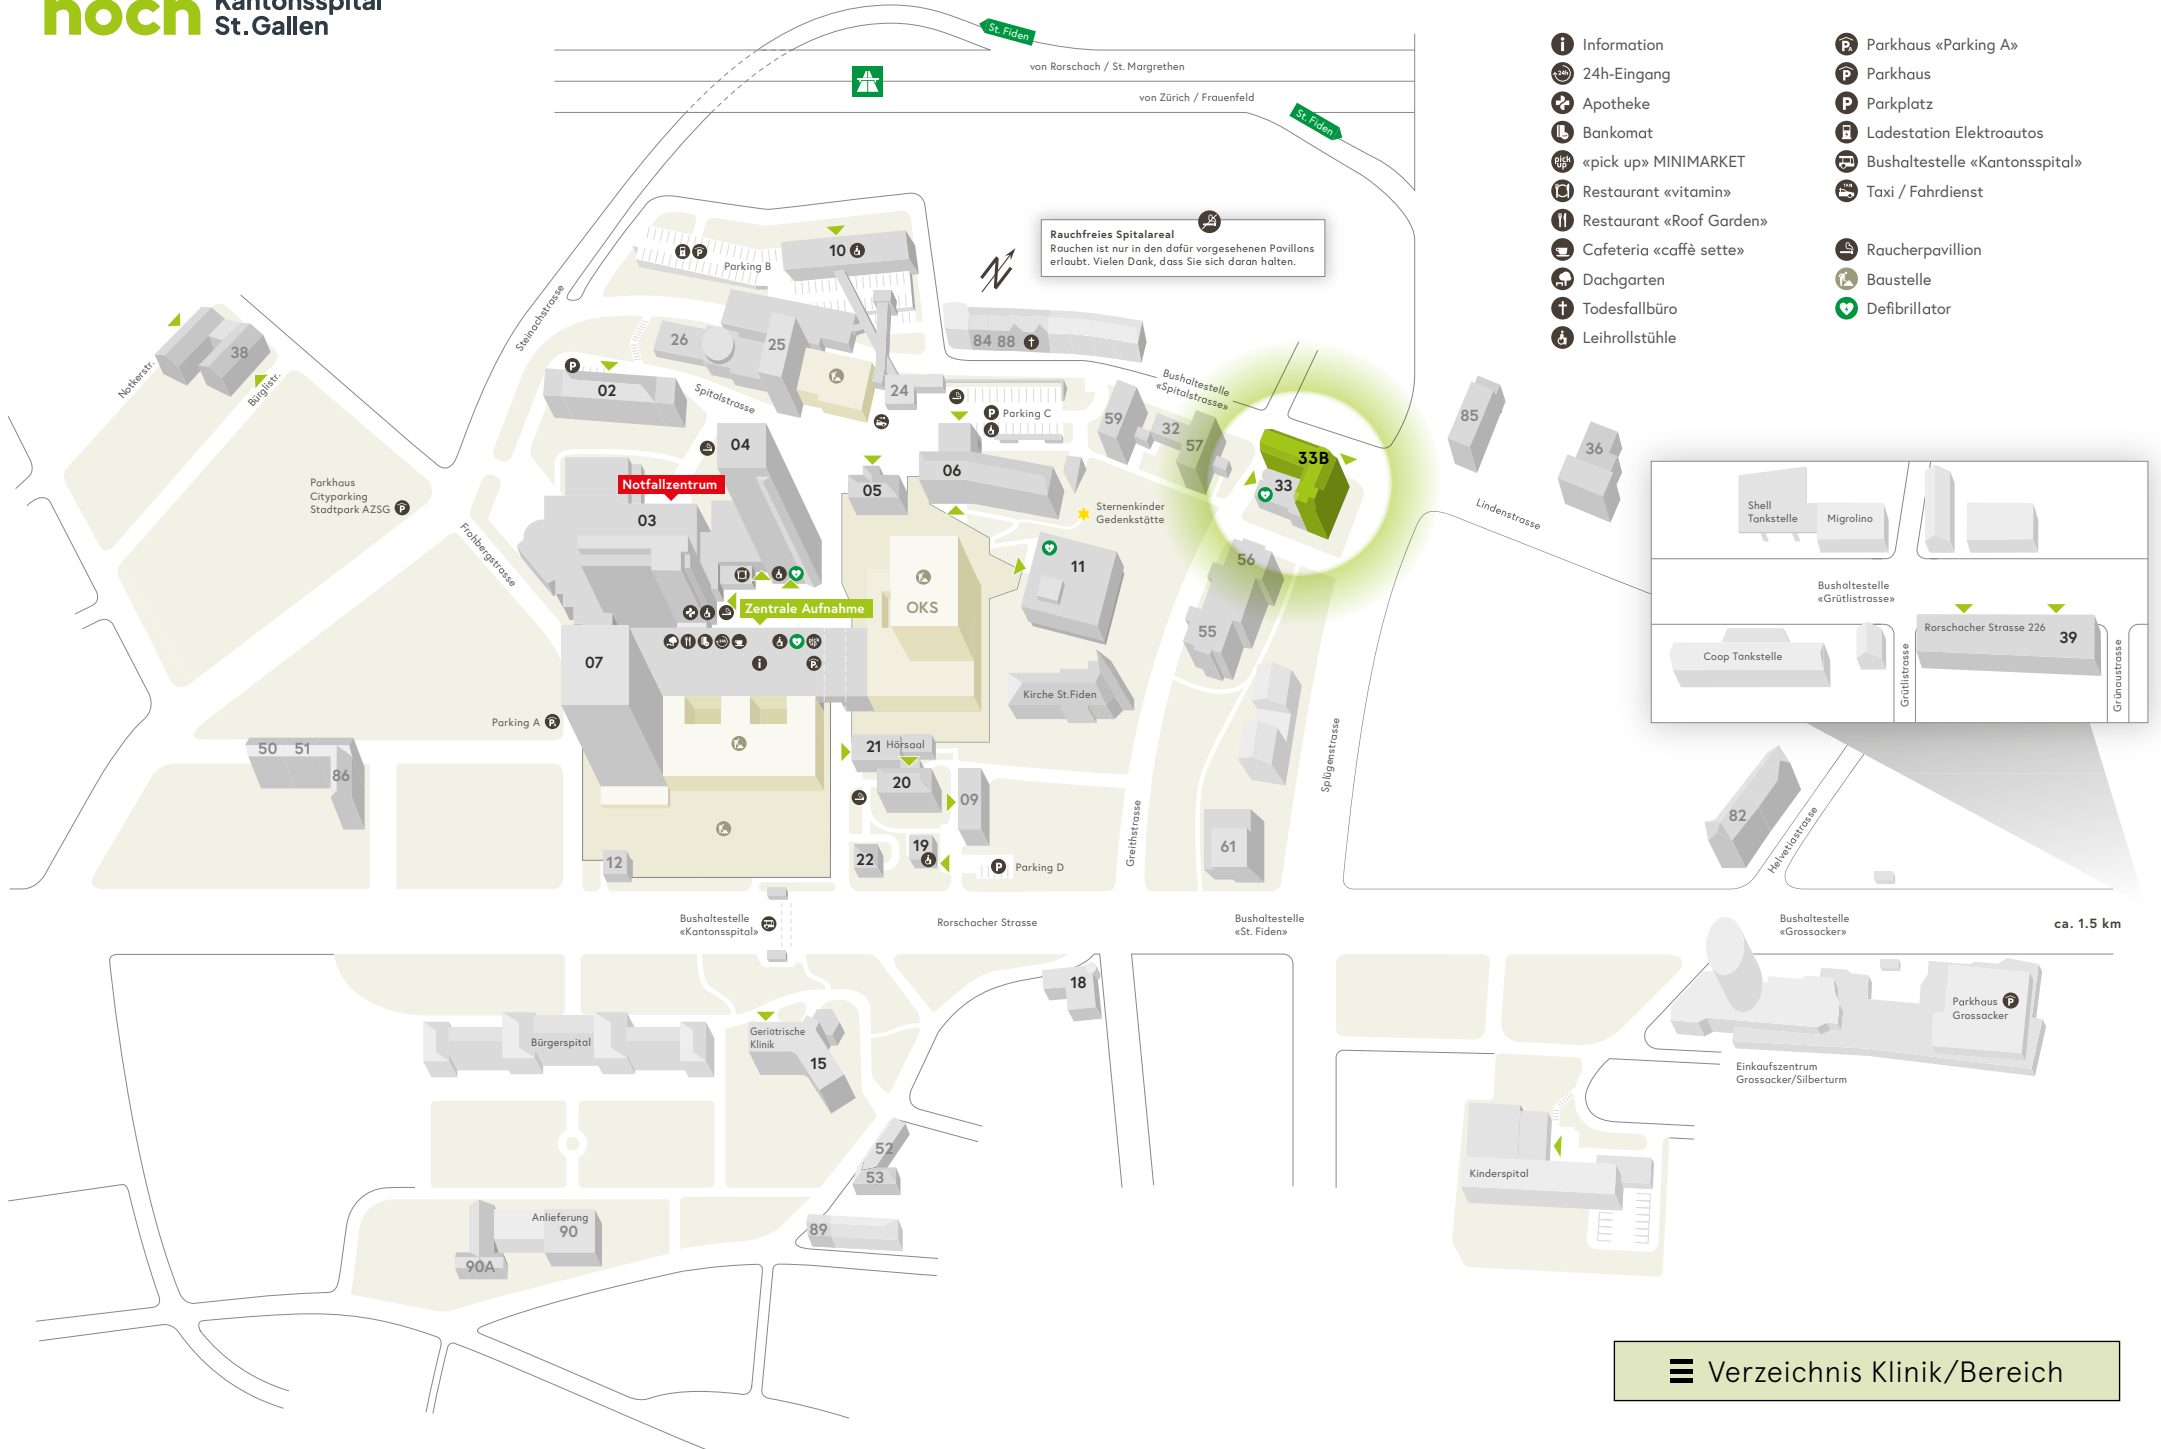

Rauchfreies Spitalareal
Rouchen ist nur in den dafür vorgesehenen Pavillons erlaubt. Vielen Dank, dass Sie sich daran halten.

- Information
- 24h-Eingang
- Apotheke
- Bankomat
- «pick up» MINIMARKET
- Restaurant «vitamin»
- Restaurant «Roof Garden»
- Cafeteria «caffè sette»
- Dachgarten
- Todesfallbüro
- Leihrollstühle
- Parkhaus «Parking A»
- Parkhaus
- Parkplatz
- Ladestation Elektroautos
- Bushaltestelle «Kantonsspital»
- Taxi / Fahrdienst
- Raucherpavillon
- Baustelle
- Defibrillator

Rauchfreies Spitalareal
Rauchen ist nur in den dafür vorgesehenen Pavillons erlaubt. Vielen Dank, dass Sie sich daran halten.

- Information
- 24h-Eingang
- Apotheke
- Bankomat
- «pick up» MINIMARKET
- Restaurant «vitamin»
- Restaurant «Roof Garden»
- Cafeteria «caffè sette»
- Dachgarten
- Todesfallbüro
- Leihrollstühle
- Parkhaus «Parking A»
- Parkhaus
- Parkplatz
- Ladestation Elektroautos
- Bushaltestelle «Kantonsspital»
- Taxi / Fahrdienst
- Raucherpavillon
- Baustelle
- Defibrillator