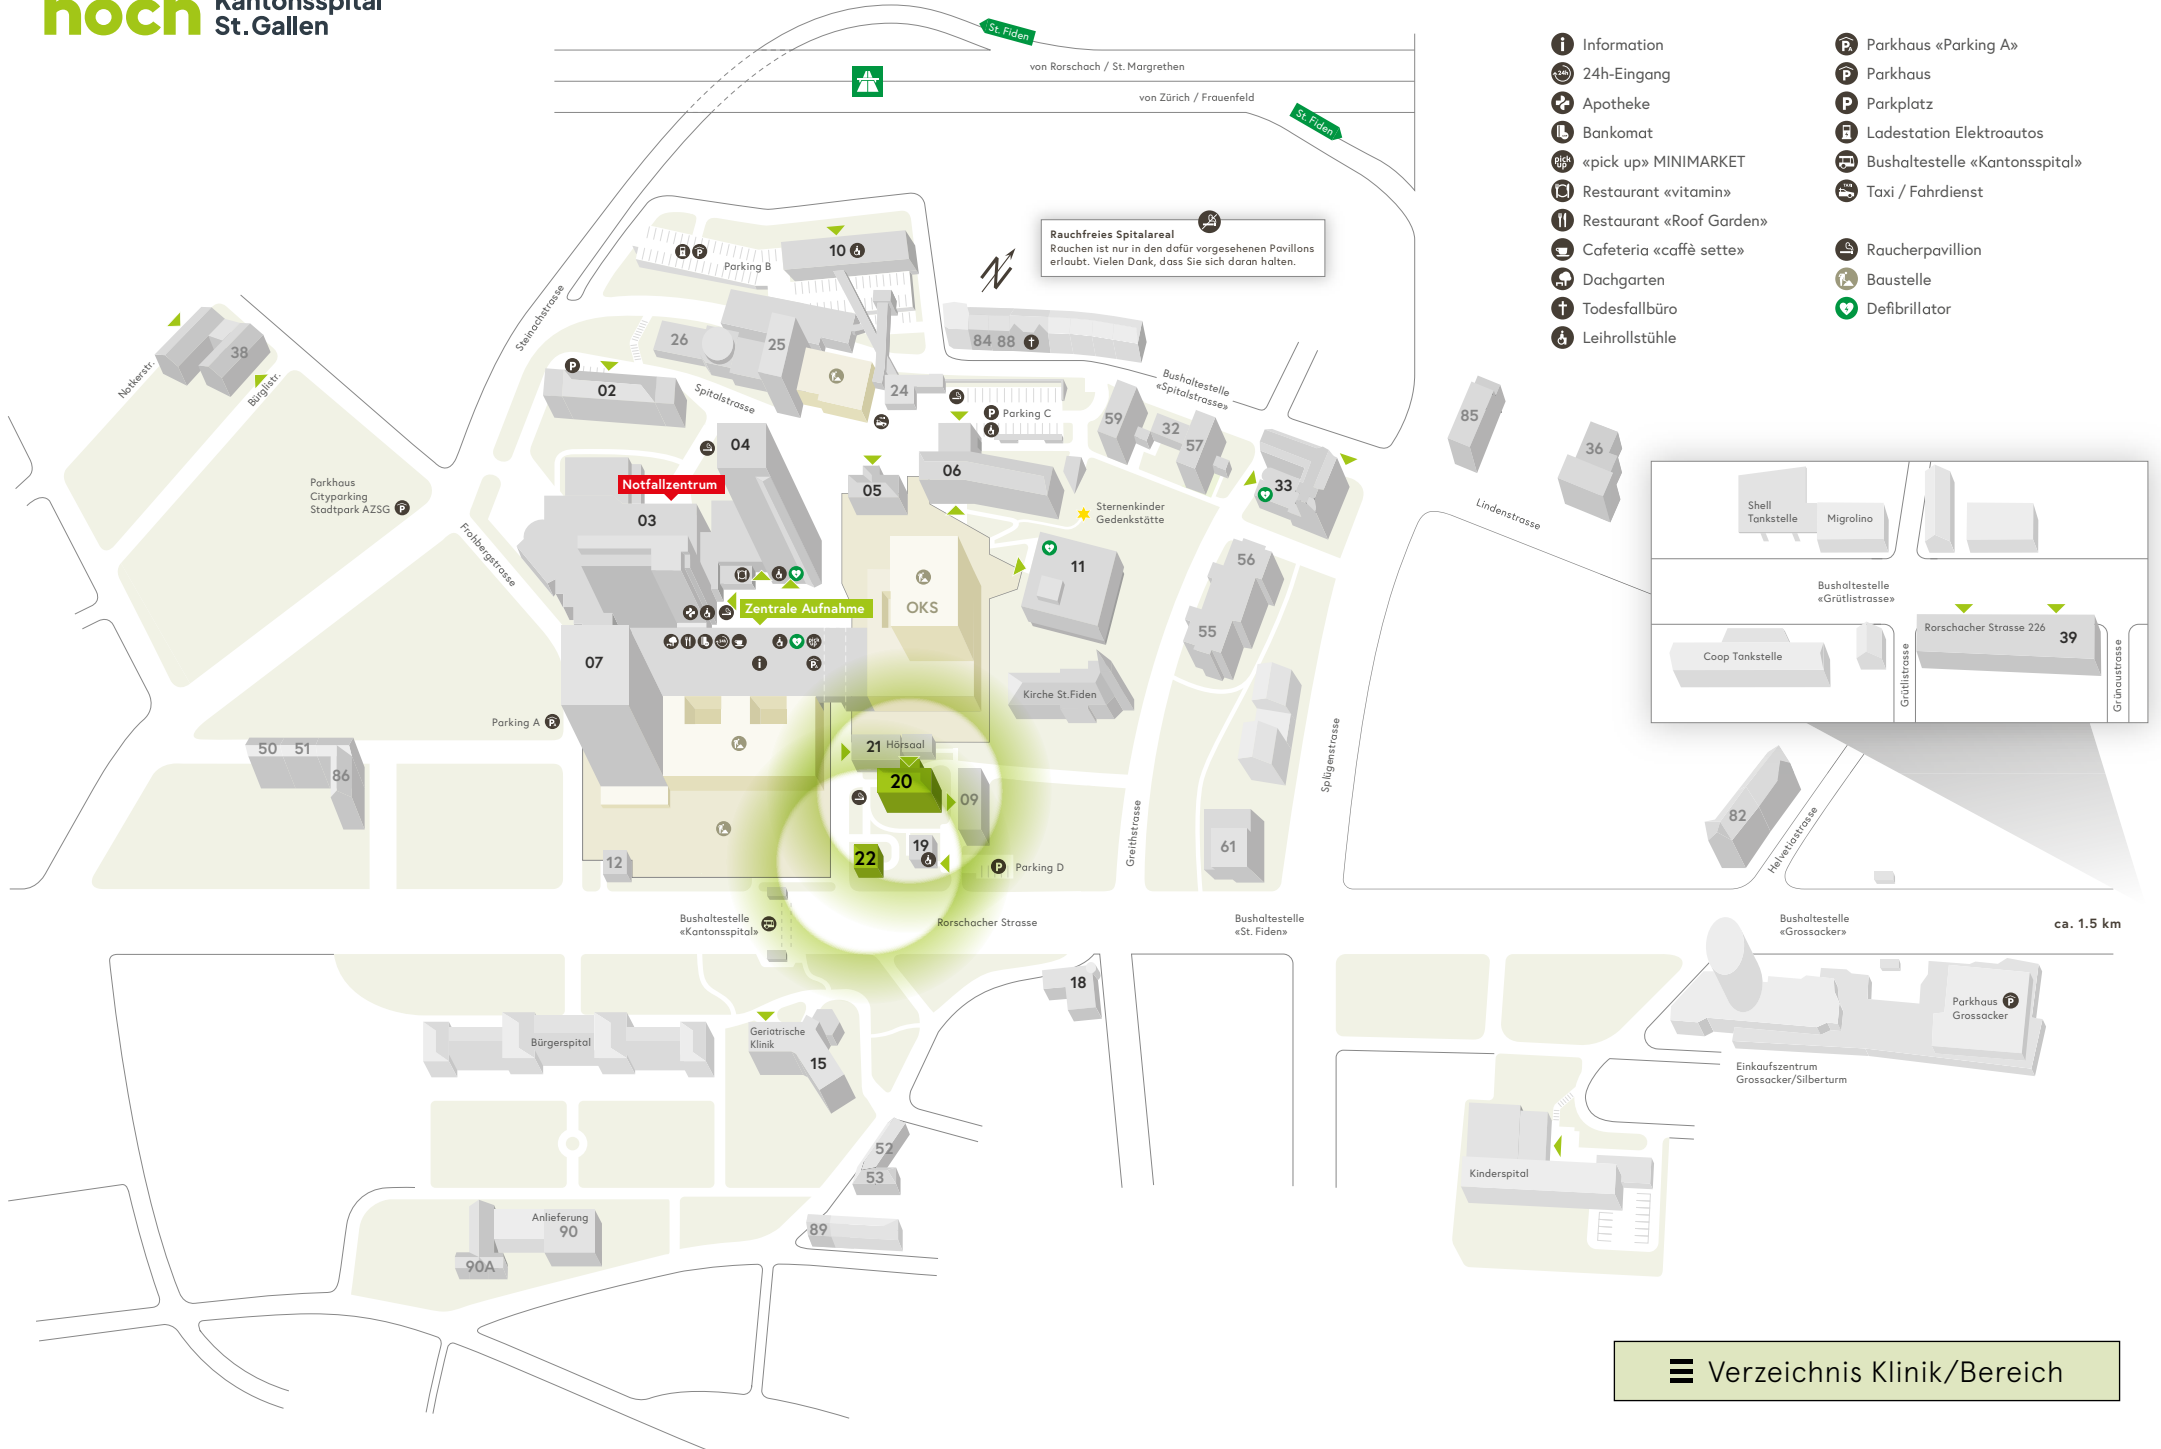

Öffentliche Bereiche

Andacht (Seelsorge)	21
Geldautomat	07
«café sette»	07
Coiffeursalon	06
Floristik Lilium	21
Hörsaal Frauenklinik	06
Hörsaal Zentral	21
Information / Auskunft	07
Mobility	09
Organspende Denkmal	19
«pick up» MINIMARKET	07
Restaurant «Roof Garden»	07
Restaurant «vitamin»	03B
Sternenkinder Gedenkstätte	06
Taxi / Fahrdienste	21
Todesfallbüro (Lindenstrasse 27)	†
Raum der Stille	04

Rauchfreies Spitalareal
Rauchen ist nur in den dafür vorgesehenen Pavillons erlaubt. Vielen Dank, dass Sie sich daran halten.

Shell Tankstelle Migrolino

Bushaltestelle «Grütlistrasse»

Coop Tankstelle

Rorschacher Strasse 226 39

Grütlistrasse

Grünaustrasse

- Information
- 24h-Eingang
- Apotheke
- Bankomat
- «pick up» MINIMARKET
- Restaurant «vitamin»
- Restaurant «Roof Garden»
- Cafeteria «caffè sette»
- Dachgarten
- Todesfallbüro
- Leihrollstühle
- Parkhaus «Parking A»
- Parkhaus
- Parkplatz
- Ladestation Elektroautos
- Bushaltestelle «Kantonsspital»
- Taxi / Fahrdienst
- Raucherpavillon
- Baustelle
- Defibrillator

Rauchfreies Spitalareal
Rauchen ist nur in den dafür vorgesehenen Pavillons erlaubt. Vielen Dank, dass Sie sich daran halten.

- Information
- 24h-Eingang
- Apotheke
- Bankomat
- «pick up» MINIMARKET
- Restaurant «vitamin»
- Restaurant «Roof Garden»
- Cafeteria «caffè sette»
- Dachgarten
- Todesfallbüro
- Leihrollstühle
- Parkhaus «Parking A»
- Parkhaus
- Parkplatz
- Ladestation Elektroautos
- Bushaltestelle «Kantonsspital»
- Taxi / Fahrdienst
- Raucherpavillon
- Baustelle
- Defibrillator