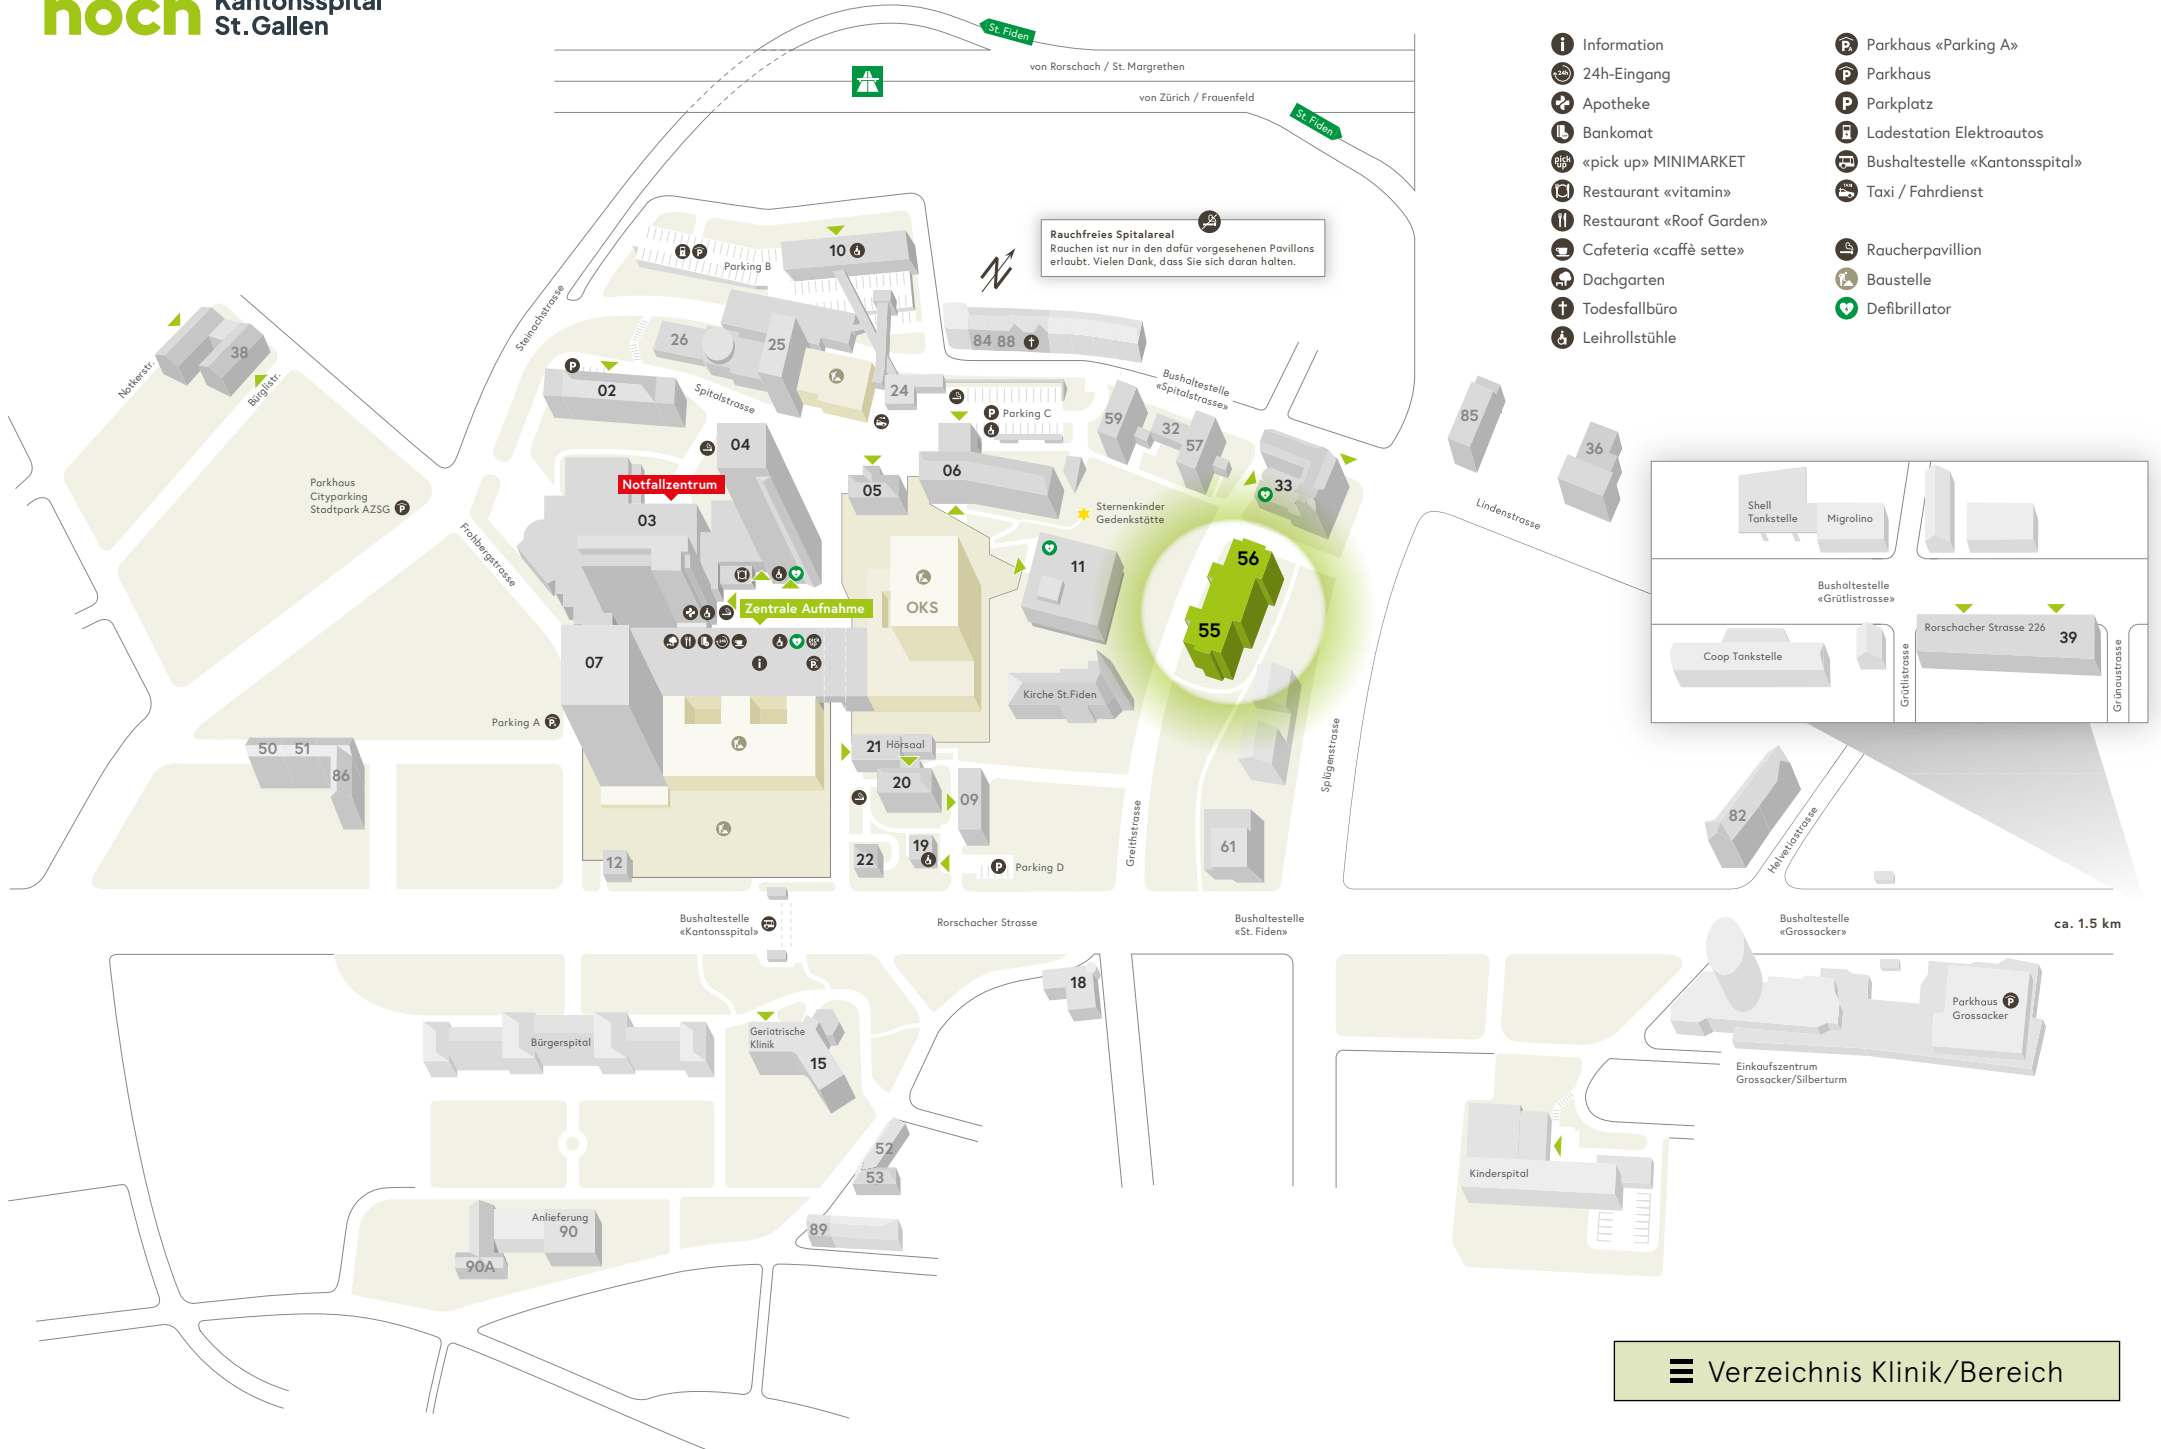

- Information
- 24h-Eingang
- Apotheke
- Bankomat
- «pick up» MINIMARKET
- Restaurant «vitamin»
- Restaurant «Roof Garden»
- Cafeteria «caffè sette»
- Dachgarten
- Todesfallbüro
- Leihrollstühle
- Parkhaus «Parking A»
- Parkhaus
- Parkplatz
- Ladestation Elektroautos
- Bushaltestelle «Kantonsspital»
- Taxi / Fahrdienst
- Raucherpavillon
- Baustelle
- Defibrillator